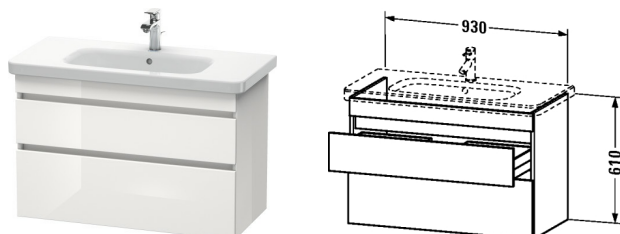

DuraStyle Servantskap, veggmontert # DS6482

| < 930 mm > |

Servantskap, veggmontert	Dimensjoner	Vekt	Modellnummer
2 skuffer, øverste skuff er med utskjæring til vannlås, til DuraStyle # 232010			
Farger			
M14 Terra (Dekor) M18 Hvit matt (Dekor) M22 Hvit høyglans (Dekor) M31 Pine Silver (Dekor) M43 Basalt matt (Dekor) M49 Grafitt matt (Dekor) M51 Pine Terra (Dekor) M52 Europeisk eik (Dekor) M53 Mørk kastanje (Dekor) M73 Ticino kirsebær (Dekor) M79 Natur valnøtt (Dekor) M91 Taupe Decor			
Variant			
	930 x 448 mm		DS6482
Infobox			
Ytterligere muligheter til farge på korpus: 18 Hvit matt/ 43 Basalt matt mulig. Farge på front: valgfri mellom alle frontoverflater, Nødvendig informasjon ved bestilling: - Farge på front, - Farge på skrog			
Egnede produkter			
Servant, møbelservant med plattform til kranhull, glassert på yttersiden, 1000 x 480 mm	1000 x 480 mm		232010

Alle tegninger inneholder de nødvendige mål som er gjenstand for standard toleranser. De fremkommer i mm og er ikke bindende. Eksakte mål, spesielt ved særskilte tilpassede monteringsforhold, kan bare skaffes fra det ferdige porselensprodukt.