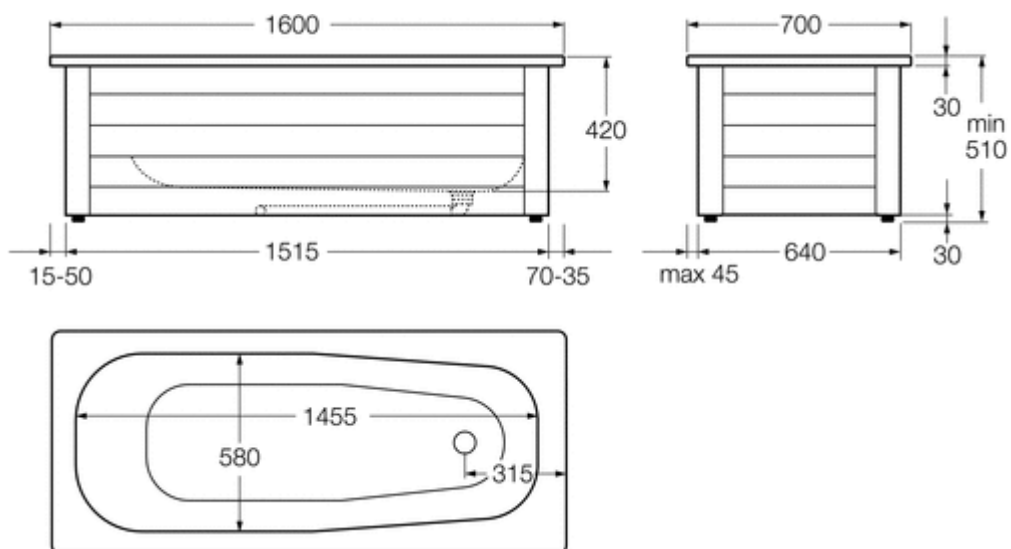

Varianter

-

Tilbehør

GBG 7016 Helfrontstativ

7516 Tilleggsfront for 7016

7570 Tilleggsgavl

6016 Halvfrontstativ 1600x700

6516 Tilleggsfront for 6016

6570 Tilleggsende for 601x

6216 Sokkelsett for halvfront til helfront

GBG 5016, designfrontstativ, hvitt

GBG 5016, designfrontstativ, sølv

GBG 5516 Designfront, frostet sikkerhetsglass, aqua

GBG 5570 Designgavl, frostet sikkerhetsglass, aqua

GBG 5616 Ekstra festeanordning, front

GBG 5670 Festeanordning for ekstra ende