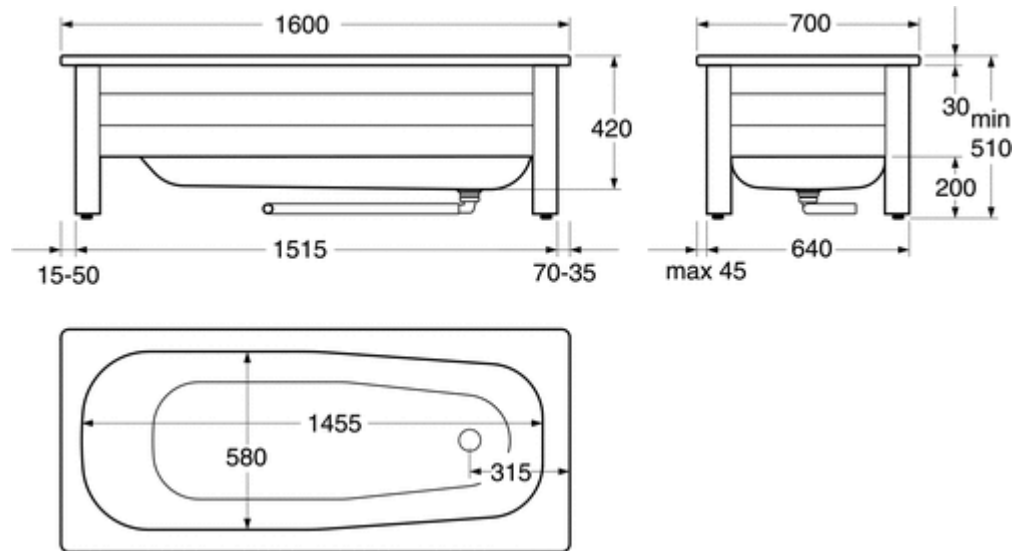

Copyright © 2007 Gustavsberg. All Rights Reserved