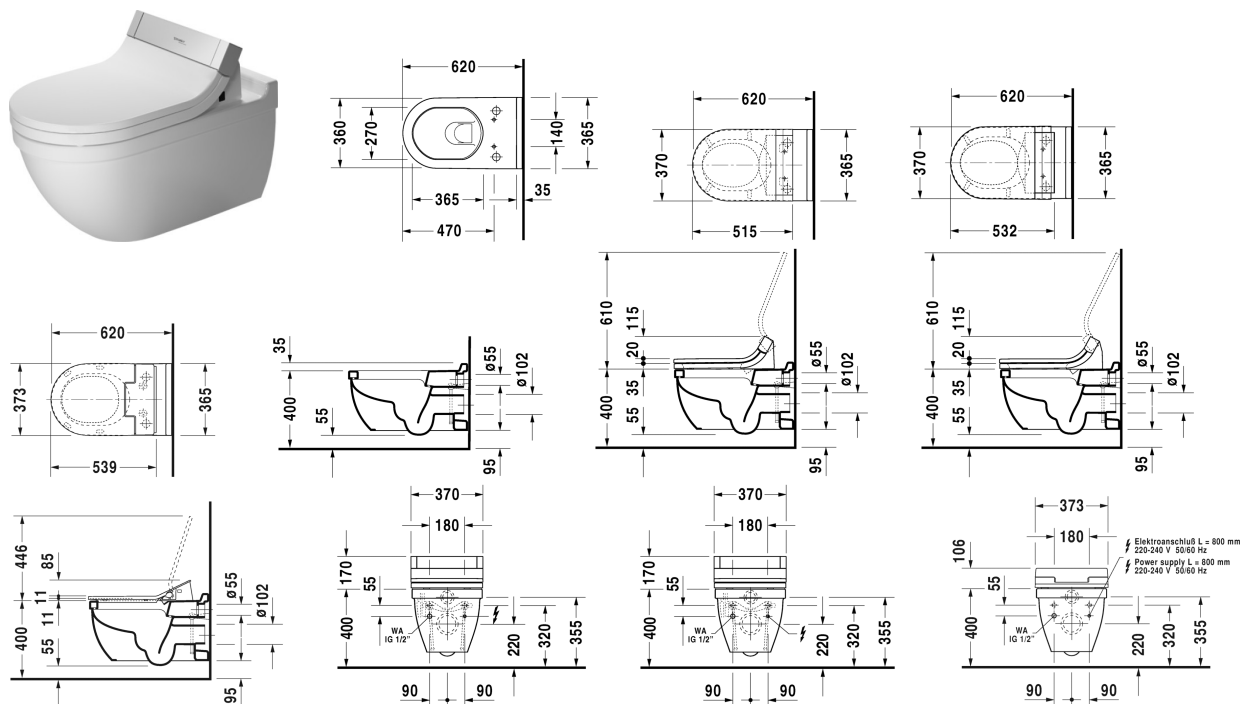

Starck 3 Toalett veggmontert # 222659..00

| < 370 mm > |

Toalett veggmontert	Dimensjoner	Vekt	Modellnummer
nordisk modell, kun i forbindelse med SensoWash, inkludert tilslutningsdeler for SensoWash med skjult tilslutning, inkl. Durafix			
Farger			
00 Hvit alpin 20 HygieneGlaze (et antibakterielt keramisk glasur som gir høyere grad av hygiene på badet)			
Variant			
♠ 4,5 l	370 x 620 mm	29,000 kg	222659..00
Infobox			
Inklusiv Durafix2 for skjult montering			
Sanitærporselen med overflate i WonderGliss vil holde seg ren og se godt ut i lang tid fremover. Ved bestilling av WonderGliss, vennligst legg til et "1" som det ellefte siffer i modellnummeret.			
Tilkoblingssett i kombinasjon med SensoWash, til Geberit Monolith sisterner			100692