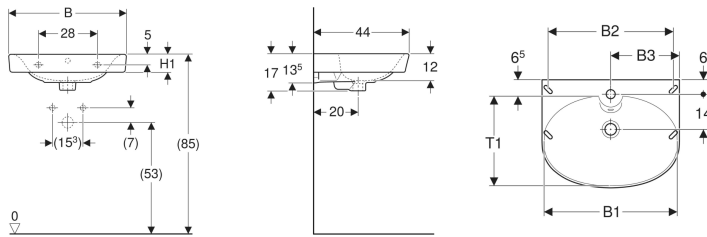

Porsgrund Glow servant

Eksempelbilde

Bruksformål

- For montering med bærejern eller bolter

Egenskaper

- Rund

Leveringsomfang

- Servant

Tekniske data

Materiale

Porselen

Art. nr.	NRF nr.	Farge / ove rflate	Kranh ull	Over løp	Oppbevari ngs område	B	B1	B2	H	H1	T	T1	kr/stk Ekskl. mva.	kr/stk Inkl. mva.
1116401301	6000141	Hvit / Porsgrund Smart	Midten	Synlig	Bak	56 cm	54 cm	48 cm	17 cm	8 cm	44 cm	36 cm	1.298	1.623
1116601301	6000181	Hvit / Porsgrund Smart	Midten	Synlig	Bak	60 cm	58 cm	51 cm	17 cm	8.5 cm	44 cm	36.5 cm	1.623	2.029
1166601301	6000184	Hvit / Porsgrund Smart	Uten	Synlig	Bak	60 cm	58 cm	51 cm	17 cm	8.5 cm	44 cm	36.5 cm	1.623	2.029