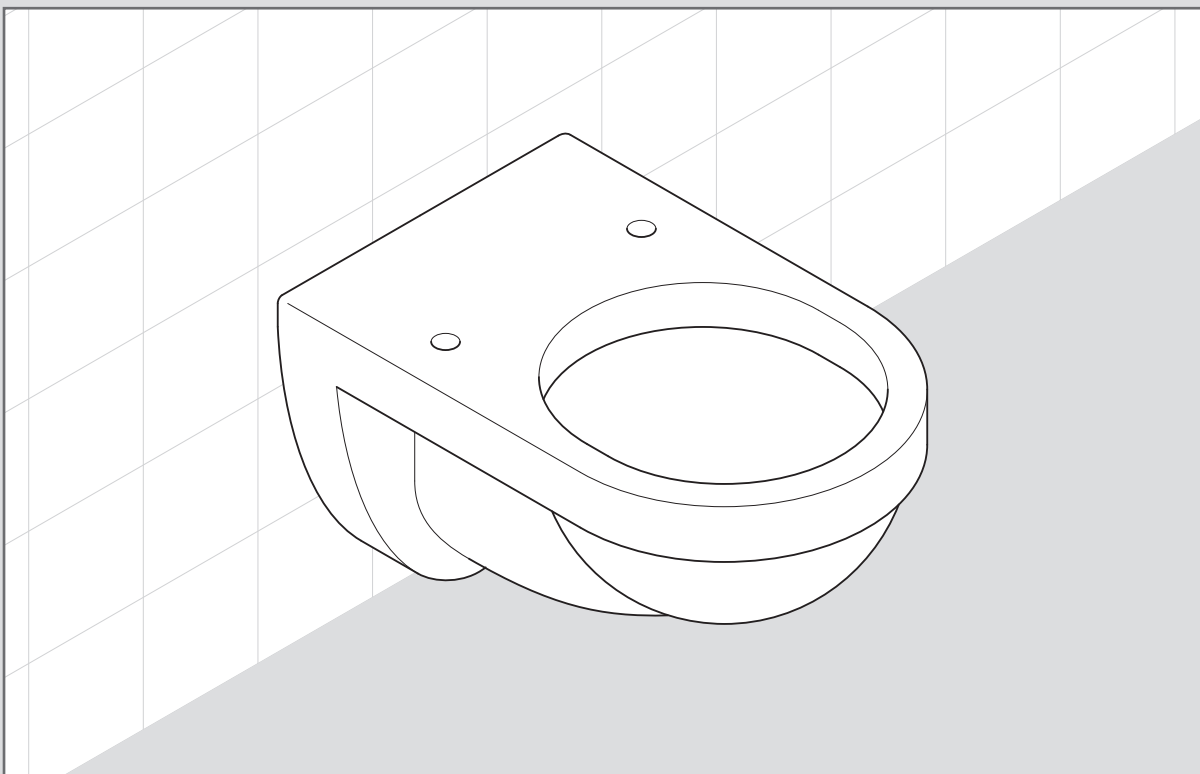

General Instruction

General
Instruction

Villeroy & Boch

DE Montageanleitung
WC, Standardbefestigung

EN Installation Instructions
WC, standard fixation

FR Instructions de montage
WC, fixation standard

IT Istruzioni di montaggio
WC, fissaggio standard

ES Instrucciones de montaje
Inodoro, fijación estándar

NL Montage-instructie
WC, standaard bevestiging

ZH 装配说明
马桶，标准安装

RU Инструкция по монтажу
Унитаз, стандартное крепление