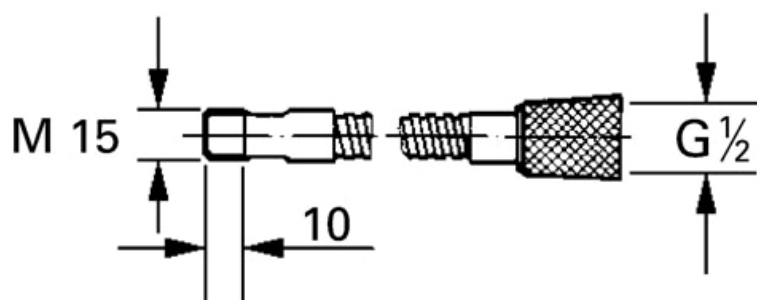

GROHE A/S
Engbretsvei 3
0275 Oslo
Norway

Telefon: +47 (0) 22 07 20 70
Fax: +47 (0) 22 07 20 71

E-mail: grohe@grohe.no
Website: <http://www.grohe.no>