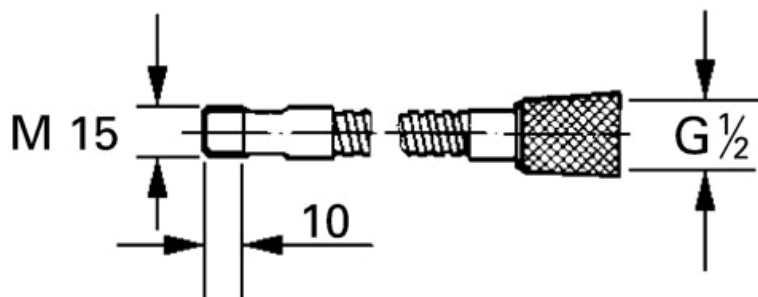

Pure Freude an Wasser

Metallslange

Farge krom (000)

Ref.nr. **46092000**

EAN **4005176057755**

NRF-nr. **4223314**

Produktbeskrivelse

Metallslange
til skyllebordsbatterier
med uttrekkbar tut
1500 mm