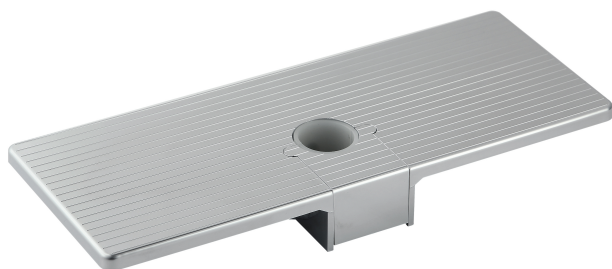

## Produktbeskrivelse:

**Såpe- og sjampohylle av krombelagt plast. Kan ettermonteres på alle typer**

**dusjstenger med medfølgende hurtigfester som monteres uten verktøy. Mål**

**250 x 100 x 30 mm. Med hurtigfester Ø18–19–20,6–22–24–25 mm av krom**

a-collection Lux III håndduj forkrommet/hvit  
Håndduj diameter 120 mm med 3 stråletyper og antikalkfunksjon.

**Anslutninger:** R 1/2 til dusjslange

---

**Anvisninger for Drift og Vedlikehold**

---

**Materiale:** Forkrommet plast