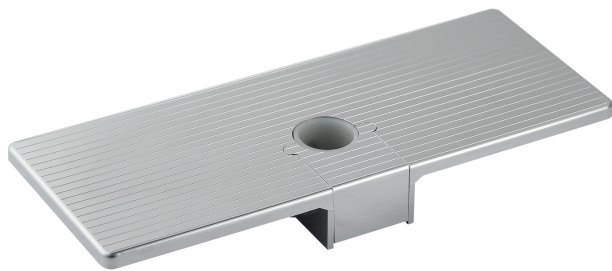

a-collection

Ahlsell Norge AS FDV-Dokumentasjon

A-collection dusjhylle Stella Universal

Produktbeskrivelse:

Såpe- og sjampohylle av krombelagt plast. Kan ettermonteres på alle typer

dusjstenger med medfølgende hurtigfester som monteres uten verktøy. Mål

250 x 100 x 30 mm. Med hurtigfester Ø18–19–20,6–22–24–25 mm av krom

a-collection Lux III håndduj forkrommet/hvit
Håndduj diameter 120 mm med 3 stråletyper og antikalkfunksjon.

Anslutninger: R 1/2 til dusjslange