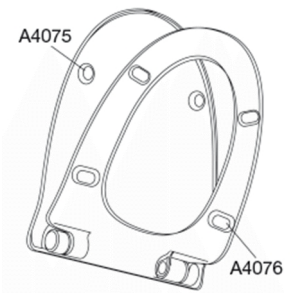

PRESSALIT®

Pressalit 1026 for Glow Toiletsæde med soft close og lift-off inkl. beslag i rustfrit stål

Funktioner

Lift-off, Soft close

Varenummer

1026011-DH7999
NRF:6190228
RSK:7821892
EAN:5708590367514

Pressalit 1026 for Glow er specielt udviklet til alle Glow toiletter og er en sikker vinder på badeværelset. Sædet har et meget elegant og tidløst design.

Farve

Hvid polygiene

Beskrivelse

PRESSALIT toiletsæde med låg, model "Pressalit 1026 for Glow", art. nr. 1026 af gennemfarvet hærdeplast inkl. DH7 fast beslag til lift-off i rustfrit stål.

- centerafstand: 155 mm
- belastning - ringsæde 240 kg
- 10 års garanti

Designtype

Sandwich

Designer

Pressalit

Design-år

2019