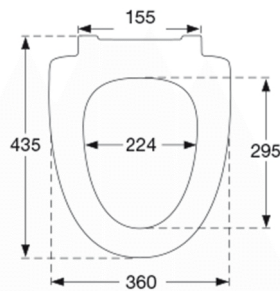

PRESSALIT®

Pressalit 1026 for Glow Toiletsæde med soft close og lift-off inkl. beslag i rustfrit stål

Funktioner

Lift-off, Soft close

Varenummer

1026011-DH7999
NRF:6190228
RSK:7821892
EAN:5708590367514

Pressalit 1026 for Glow er specielt udviklet til alle Glow toiletter og er en sikker vinder på badeværelset. Sædet har et meget elegant og tidløst design.

Farve

Hvid polygiene

Beskrivelse

PRESSALIT toiletsæde med låg, model "Pressalit 1026 for Glow", art. nr. 1026 af gennemfarvet hærdeplast inkl. DH7 fast beslag til lift-off i rustfrit stål.

- centerafstand: 155 mm
- belastning - ringsæde 240 kg
- 10 års garanti

Designtype

Sandwich

Designer

Pressalit

Design-år

2019