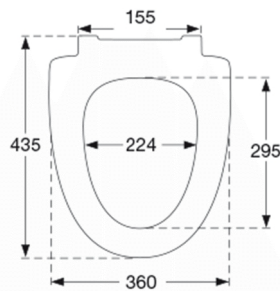

- centerafstand: 155 mm
- belastning - ringsæde 240 kg
- 10 års garanti

**Designtype**

Sandwich

**Designer**

Pressalit

**Design-år**

2019

---