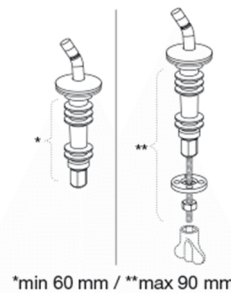

PRESSALIT®

Pressalit 1026 for Glow Toiletsæde med soft close og lift-off inkl. beslag i rustfrit stål

Funktioner

Lift-off, Soft close

Varenummer

1026011-DH7999
NRF:6190228
RSK:7821892
EAN:5708590367514

Pressalit 1026 for Glow er specielt udviklet til alle Glow toiletter og er en sikker vinder på badeværelset. Sædet har et meget elegant og tidløst design.

Farve

Hvid polygiene

Beskrivelse

PRESSALIT toiletsæde med låg, model "Pressalit 1026 for Glow", art. nr. 1026 af gennemfarvet hærdeplast inkl. DH7 fast beslag til lift-off i rustfrit stål.

- centerafstand: 155 mm
- belastning - ringsæde 240 kg
- 10 års garanti

Designtype

Sandwich

Designer

Pressalit

Design-år

2019