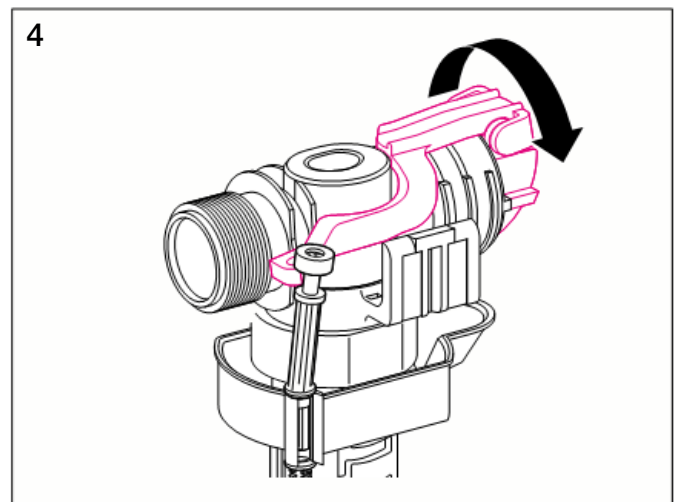

# Geberit Service

int. 8635-03

994.595.00.0