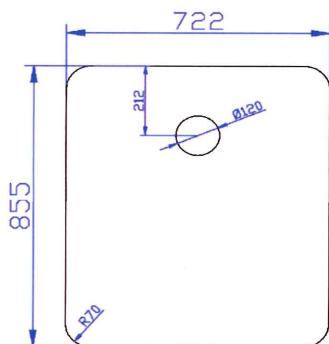

JØTUL
ACCESSORIES

GULVPLATE

ART.NO 50049131

HERDET KLART GLASS / GODSTYKKELSE: 6 MM
F105 NO/SE/DK/FI MED HULL FOR LUFTTILFØRSEL

FLOOR PLATE / CLEAR GLASS / THICKNESS: 6MM
F105 NO/SE/DK/FI WITH HOLE FOR OUTSIDE AIR