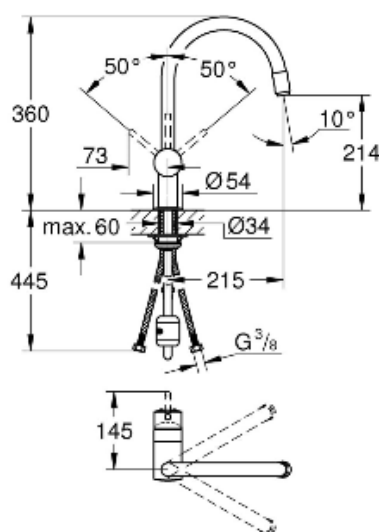

Pure Freude an Wasser

www.grohe.com

Ref.Nr 32918000

NRF.Nr 4220211

Minta

Ettgreps kjøkkenbatteri, DN 15

hurtig-montasje-system

integreert tilbakeslagsventil

temperatursperre kan brukes (46 308)

min. trykk 1.0 bar

Pure Freude an Wasser

GROHE A/S
Engbretsvei 3
0275 Oslo
Norway

Telefon: +47 (0) 22 07 20 70
Fax: +47 (0) 22 07 20 71

E-mail: grohe@grohe.no
Website: <http://www.grohe.no>