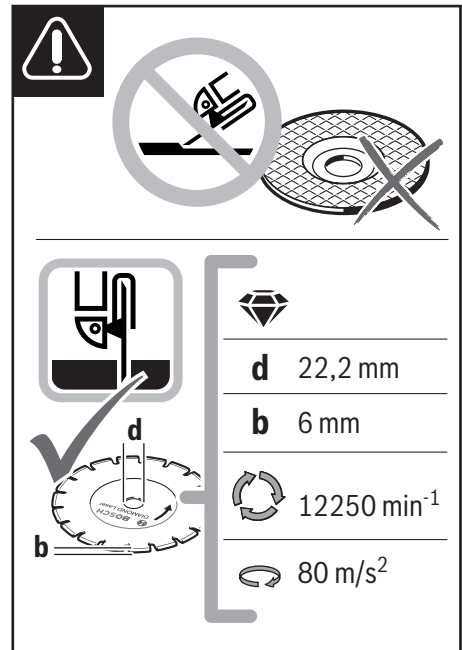

# GDE 115/125 FC-T Professional

Robert Bosch GmbH  
 Power Tools Division  
 70764 Leinfelden-Echterdingen  
 GERMANY  
[www.bosch-pt.com](http://www.bosch-pt.com)

1 609 92A 0T7 (2014.08) PS / 2 XXX

1 609 92A 0T7

**BOSCH**

GDE 115/125 FC-T			
	mm	115	125
	mm	20	25
	kg	0,7	0,7

2 |