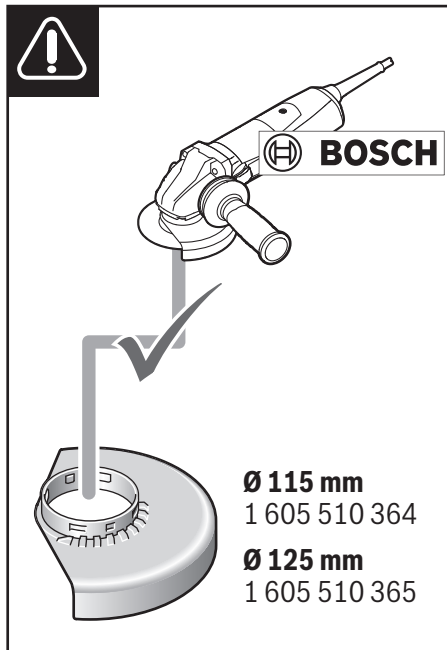

# GDE 115/125 FC-T Professional

Robert Bosch GmbH  
 Power Tools Division  
 70764 Leinfelden-Echterdingen  
 GERMANY  
[www.bosch-pt.com](http://www.bosch-pt.com)

1 609 92A 0T7 (2014.08) PS / 2 XXX

1 609 92A 0T7

**BOSCH**

GDE 115/125 FC-T			
	mm	115	125
	mm	20	25
	kg	0,7	0,7

2 |