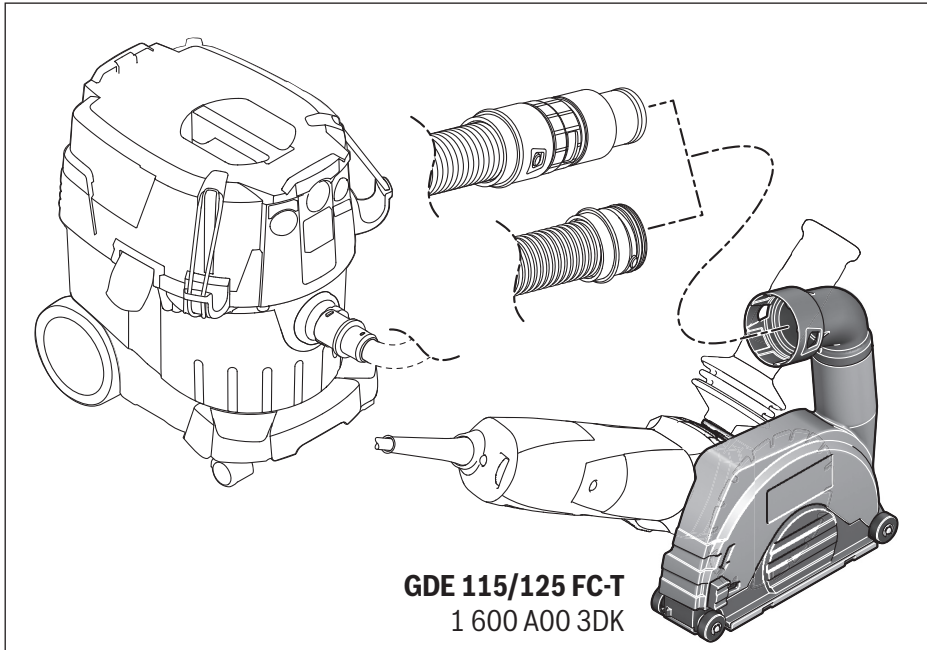

# GDE 115/125 FC-T Professional

Robert Bosch GmbH  
 Power Tools Division  
 70764 Leinfelden-Echterdingen  
 GERMANY  
[www.bosch-pt.com](http://www.bosch-pt.com)

1 609 92A 0T7 (2014.08) PS / 2 XXX

1 609 92A 0T7

**BOSCH**

GDE 115/125 FC-T			
	mm	115	125
	mm	20	25
	kg	0,7	0,7

2 |