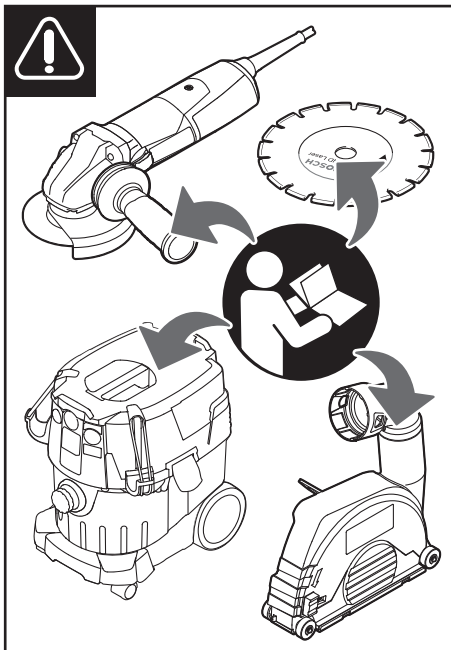

# GDE 115/125 FC-T Professional

Robert Bosch GmbH  
 Power Tools Division  
 70764 Leinfelden-Echterdingen  
 GERMANY  
[www.bosch-pt.com](http://www.bosch-pt.com)

1 609 92A 0T7 (2014.08) PS / 2 XXX

1 609 92A 0T7

**BOSCH**

GDE 115/125 FC-T			
	mm	115	125
	mm	20	25
	kg	0,7	0,7

2 |