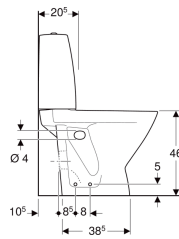

Porsgrund Seven D 11 gulvstående toalett, forhøyet, skjult universallås, dobbeltskyl

Eksempelbilde

Egenskaper

- Gulvstående
- Dobbeltskyl
- Feste med skrue
- Med spylekant
- Vanntilkopling nede til venstre/høyre
- Skjult universallås
- Høy modell 46 cm
- Egnet for Fresh duftstaver

- Egner seg for armlener

Tekniske data

Strømningstrykk	0.1-10 bar
Spylemengde fabrikkinnstilling	4 og 2,5 l
Stor spylemengde innstillingsområde	4 / 6 l
Liten spylemengde innstillingsområde	2.5 / 3 l
Materiale	Porselen

Leveringsomfang

- Toalettskål
- Synlig susterne
- Inn og utløpsventil

- Fresh WC duftstav
- Monteringsmateriell

Bestilles separat

- Toalettsete

Art. nr.	NRF nr.	Farge / overflate	B	H	T	kr/stk Ekskl. mva.	kr/stk Inkl. mva.
3861101301	6002266	Toalettskål: hvit / Porsgrund Smart Knapper: blankforkrommet	36 cm	89 cm	65 cm	7.254	9.068