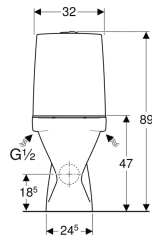

Porsgrund Seven D 11 gulvstående toalett, forhøyet, skjult universallås, dobbeltskyl

Eksempelbilde

Egenskaper

- Gulvstående
- Dobbeltskyl
- Feste med skrue
- Med spylekant
- Vanntilkopling nede til venstre/høyre
- Skjult universallås
- Høy modell 46 cm
- Egnet for Fresh duftstaver

- Egner seg for armlener

Tekniske data

Strømningstrykk	0.1-10 bar
Spylemengde fabrikkinnstilling	4 og 2,5 l
Stor spylemengde innstillingsområde	4 / 6 l
Liten spylemengde innstillingsområde	2.5 / 3 l
Materiale	Porselen

Leveringsomfang

- Toalettskål
- Synlig susterne
- Inn og utløpsventil

- Fresh WC duftstav
- Monteringsmateriell

Bestilles separat

- Toalettsete

Art. nr.	NRF nr.	Farge / overflate	B	H	T	kr/stk Ekskl. mva.	kr/stk Inkl. mva.
3861101301	6002266	Toalettskål: hvit / Porsgrund Smart Knapper: blankforkrommet	36 cm	89 cm	65 cm	7.254	9.068