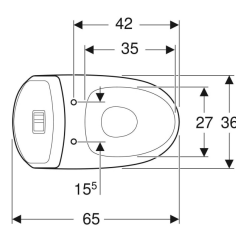

Porsgrund Seven D 11 gulvstående toalett, forhøyet, skjult universallås, dobbeltskyl

Eksempelbilde

Egenskaper

- Gulvstående
- Dobbeltskyl
- Feste med skrue
- Med spylekant
- Vanntilkopling nede til venstre/høyre
- Skjult universallås
- Høy modell 46 cm
- Egnet for Fresh duftstaver

- Egner seg for armlener

Tekniske data

Strømningstrykk	0.1-10 bar
Spylemengde fabrikkinnstilling	4 og 2,5 l
Stor spylemengde innstillingsområde	4 / 6 l
Liten spylemengde innstillingsområde	2.5 / 3 l
Materiale	Porselen

Leveringsomfang

- Toalettskål
- Synlig susterne
- Inn og utløpsventil

- Fresh WC duftstav
- Monteringsmateriell

Bestilles separat

- Toalettsete

Art. nr.	NRF nr.	Farge / overflate	B	H	T	kr/stk Ekskl. mva.	kr/stk Inkl. mva.
3861101301	6002266	Toalettskål: hvit / Porsgrund Smart Knapper: blankforkrommet	36 cm	89 cm	65 cm	7.254	9.068