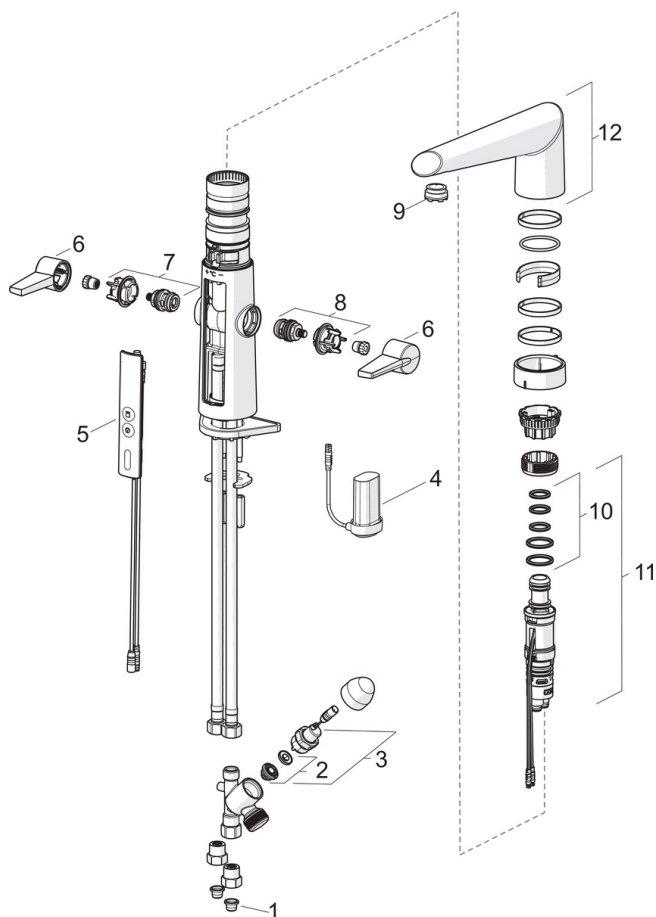

Teknisk data

Flow attributter

Vannmengde ved 300 kPa	0.2 l/s
Trykktap (0.2 l/s)	290 kPa

Tekniske egenskaper

Varmtvannsforsyning	max. +70°C
Arbeidstrykk	100 - 1000 kPa
Tilkoblingsstørrelse	G3/8
Projeksjon	193 mm
Materiale	Brass/Plastic

Program instillinger

Vaskemaskinkran åpningstid	4 h / 12 h
Funksjonstid	40 s

Elektroniske attributter

Batteri	AA 1.5 V Lithium x 2
---------	-----------------------------

Bestemmelser

EMC Directive	C E 2004/108/EC
EN Standard	EN 200 , EN 15091
Støyklasse	I (ISO 3822)
Tetthetsklasse	IP 54

Typegodkjennelse

STF Sertifikat	EUF129-20002662-TH2
ETA-Danmark	VA 1.42/20422
KIWA SE	1462
UN38.3	UN38-3 Energizer L91

Reserve deler

SP2725F

Navn	Kode	NRF
01 Smussfilter	199257/2	4204497
02 Membran	601512V	4202974
03 Magnetventil	601307V	4202968
04 Batteriboks komplett	600617V	4204974
05 Kontrollpanel, 2725F	601226V	4202959
06 Hendel	601094/2	4202954
07 Varmtvannsventil	601092V	4202953
08 Kaldtvannsventil	601091V	4202952
09 Strålesamler og verktøy, STD M24x1 CC S	601287V	4202966
10 O-ring sett	601072V	4202951
11 Temperaturreguleringsdel, 2720F, 2725F	601106V	4202955
12 Tut komplett	601103V	4205141