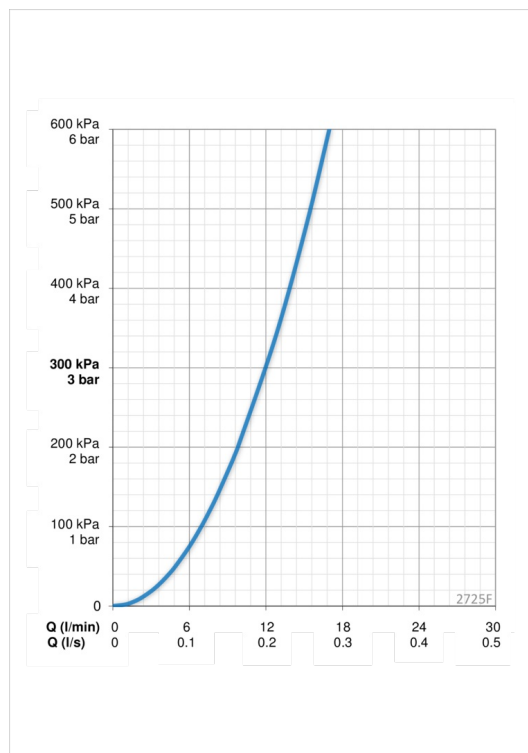

Hybrid kjøkkenkran med både grepsvennlige hendler

for varmt- og kaldtvann og berøringsfri funksjon samt høy tut og elektronisk avstengningskran for oppvaskmaskin. Tutens svingradius er fabrikkinnstilt til 120° (kan begrenses til 60° eller 80°). Den berøringsfrie funksjonen aktiveres ved å føre hendene foran kranens sensor. Vanntemperaturen for berøringsfri håndvask justeres ved å vri på ringen mellom kranen og tuten. Den berøringsfrie funksjonen kan enkelt slås av/på. Ventilen for oppvaskmaskin åpnes ved å trykke på avstengningsknappen. Ventilen stenger automatisk etter 4 eller 12 timer. (Åpen ventil i 4 timer ved ett trykk og 12 timer ved 5 sek vedvarende trykk.) Batteridrevet, 3 V. Kranen er utstyrt med smussfilter.

F = fleksible slanger

- Kitchen
- Hybrid, Batteridrevet, Avstengning til oppvaskmaskin
- Benkemontert
- Forkrommet
- Swingbar tut, Swingbar med begrensning
- CASCADE® - stråle
- Elektronisk avstengningsventil for eksternt utstyr
- Togrephendler, Grepsvennlig hendel
- Smussfilter
- Infrarød autofokus sensor, Magnetventil, Signallys, Indikator for lav spenning
- Fleksible slanger
- DZR messing, Lavt blyinnhold <0.3 %, Vannrør uten nikkel

Teknisk data

Flow attributter

Vannmengde ved 300 kPa	0.2 l/s
Trykktap (0.2 l/s)	290 kPa

Tekniske egenskaper

Varmtvannsforsyning	max. +70°C
Arbeidstrykk	100 - 1000 kPa
Tilkoblingsstørrelse	G3/8
Projeksjon	193 mm
Materiale	Brass/Plastic

Program instillinger

Vaskemaskinkran åpningstid	4 h / 12 h
Funksjonstid	40 s

Elektroniske attributter

Batteri	AA 1.5 V Lithium x 2

Bestemmelser

EMC Directive	C E 2004/108/EC
EN Standard	EN 200 , EN 15091
Støyklasse	I (ISO 3822)
Tetthetsklasse	IP 54

Typegodkjennelse