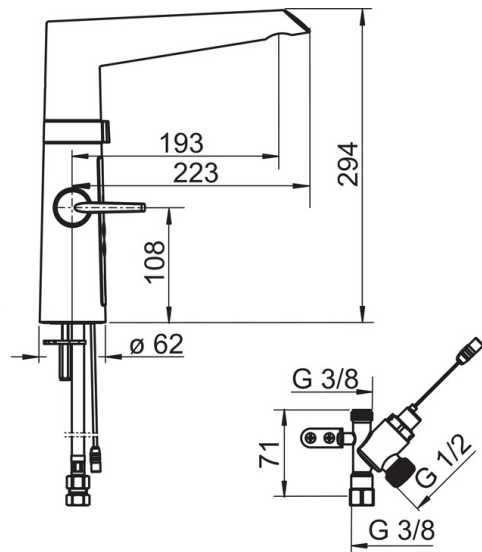

Reserve deler

SP2725F

Navn	Kode	NRF
01 Smussfilter	199257/2	4204497
02 Membran	601512V	4202974
03 Magnetventil	601307V	4202968
04 Batteriboks komplett	600617V	4204974
05 Kontrollpanel, 2725F	601226V	4202959
06 Hendel	601094/2	4202954
07 Varmtvannsventil	601092V	4202953
08 Kaldtvannsventil	601091V	4202952
09 Strålesamler og verktøy, STD M24x1 CC S	601287V	4202966
10 O-ring sett	601072V	4202951
11 Temperaturreguleringsdel, 2720F, 2725F	601106V	4202955
12 Tut komplett	601103V	4205141