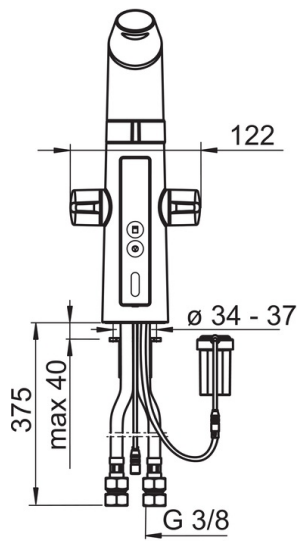

Teknisk data

Flow attributter

Vannmengde ved 300 kPa	0.2 l/s
Trykktap (0.2 l/s)	290 kPa

Tekniske egenskaper

Varmtvannsforsyning	max. +70°C
Arbeidstrykk	100 - 1000 kPa
Tilkoblingsstørrelse	G3/8
Projeksjon	193 mm
Materiale	Brass/Plastic

Program instillinger

Vaskemaskinkran åpningstid	4 h / 12 h
Funksjonstid	40 s

Elektroniske attributter

Batteri	AA 1.5 V Lithium x 2
---------	-----------------------------

Bestemmelser

EMC Directive	C E 2004/108/EC
EN Standard	EN 200 , EN 15091
Støyklasse	I (ISO 3822)
Tetthetsklasse	IP 54

Typegodkjennelse

STF Sertifikat	EUF129-20002662-TH2
ETA-Danmark	VA 1.42/20422
KIWA SE	1462
UN38.3	UN38-3 Energizer L91

Reserve deler

SP2725F

Navn	Kode	NRF
01 Smussfilter	199257/2	4204497
02 Membran	601512V	4202974
03 Magnetventil	601307V	4202968
04 Batteriboks komplett	600617V	4204974
05 Kontrollpanel, 2725F	601226V	4202959
06 Hendel	601094/2	4202954
07 Varmtvannsventil	601092V	4202953
08 Kaldtvannsventil	601091V	4202952
09 Strålesamler og verktøy, STD M24x1 CC S	601287V	4202966
10 O-ring sett	601072V	4202951
11 Temperaturreguleringsdel, 2720F, 2725F	601106V	4202955
12 Tut komplett	601103V	4205141