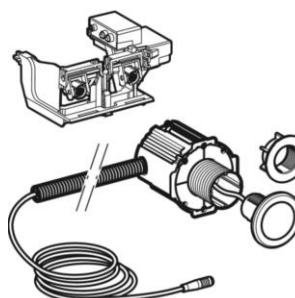

Ikke aktuelt

Renholdsvennlighet

«God»

Øvrige opplysninger

Innhold i forpakning:

- Betjeningsplate
- Monteringsramme med infrarød styring premontert
- Løfteanordning med servomotor premontert
- (2 stk. 1,5V LR20 alkaliske batterier)
- Beskyttelsesdeksel
- Skyllepinner
- Avstandsbolter
- Festemateriell