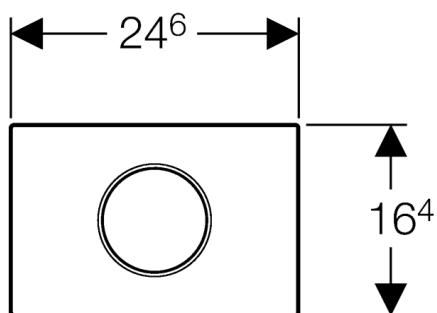

Geberit AS

Sigma10 IR berøringsfri betjeningsplate

3. DRIFTSTEKNISKE OPPLYSNINGER

Antatt teknisk levetid uten utskiftninger

10 år

Garanti og vilkår

5 år

Fuktbestandighet

Ikke aktuelt

Renholdsvennlighet

«God»

Øvrige opplysninger

Innhold i forpakning:

- Betjeningsplate
- Monteringsramme med infrarød styring premontert
- Løfteanordning med servomotor premontert
- (2 stk. 1,5V LR20 alkaliske batterier)
- Beskyttelsesdeksel
- Skyllepinner
- Avstandsbolter
- Festemateriell

4. TEKNISK SERVICE

Produsent/importør	Geberit AS
Postadresse	Luhrtoppen 2
Postnr. og poststed	1470 Lørenskog
Telefon	67978200
E-post	order.no@geberit.com
Internett	www.geberit.no