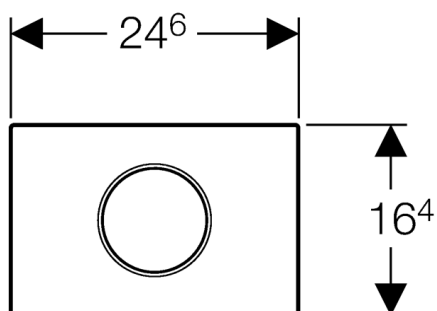

Geberit AS

Sigma10 IR berøringsfri betjeningsplate

3. DRIFTSTEKNISKE OPPLYSNINGER

Antatt teknisk levetid uten utskiftninger

10 år

Garanti og vilkår

5 år

Fuktbestandighet

Ikke aktuelt

Renholdsvennlighet

«God»

Øvrige opplysninger

Innhold i forpakning:

- Betjeningsplate
- Monteringsramme med infrarød styring premontert
- Løfteanordning med servomotor premontert
- (2 stk. 1,5V LR20 alkaliske batterier)
- Beskyttelsesdeksel
- Skyllepinner
- Avstandsbolter
- Festemateriell

4. TEKNISK SERVICE

Produsent/importør	Geberit AS
Postadresse	Luhrtoppen 2
Postnr. og poststed	1470 Lørenskog
Telefon	67978200
E-post	order.no@geberit.com
Internett	www.geberit.no