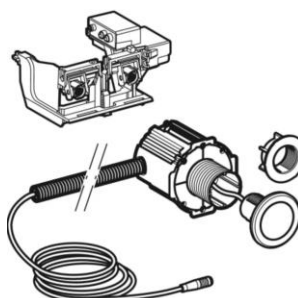

**Innhold i forpakning:**

- Betjeningsplate
- Monteringsramme med infrarød styring premontert
- Løfteanordning med servomotor premontert
- (2 stk. 1,5V LR20 alkaliske batterier)
- Beskyttelsesdeksel
- Skyllepinner
- Avstandsbolter
- Festemateriell