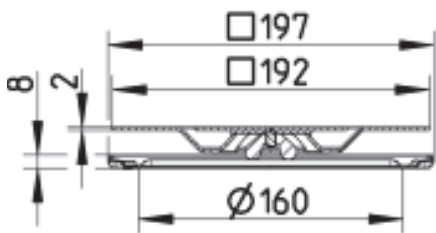

MONT-SETT SQUARE COPENHAGEN
- Uten klemring
- Gulv: flis og betong
- Ramme: 197x197mm
- Rustfritt stål: AISI304/EN1.4301

Type nr.: 650.201.002
EAN nr.: 5705499127034
VVS nr.:
RSK nr.: 7122053
NRF nr.: 3394865
LVI nr.: 3304136

Gulv:	Betong/flis
Ramme:	Firkantet
Størrelse:	200x200
Antall skruer:	0
Vekt (kg):	0,88
Materiale:	AISI 304
Materiale:	EN 1.4301

Godkjenninger

PL - Hygienic Certificate - All products