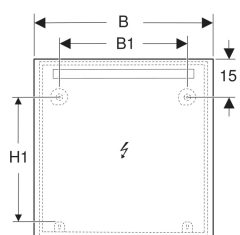

Geberit Option Basic Square lysspeil belysning oppe

Eksempelbilde

Egenskaper

- Passer til alle baderomsserier
- LED-belysning
- Slå lys på/av med veggbryter
-

Tekniske data

Kapslingsgrad	IP44
Beskyttelsesklasse	II
Merkespennning	220-240 V AC
Nettfrekvens	50/60 Hz
Driftsspennning	220-240 V AC
Materiale	Aluminium
Energieffektivitetsklasse for lyskilde	E
Lysfarge	3000 K
Levetid, LED-belysning	30'000 h L70B50
Fargegjengivelsesindeks	>80
Standardavvik ved sammenlikning av farger	6 SDCM

Leveringsomfang

- Speil
- Monteringsmaterieill

Art. nr.	NRF nr.	Farge / overflate	B	B1	H	H1	T	Inngangsstrøm	Lysstrøm	
502.803.00.1	7041523	Eloksert aluminium	40 cm	22 cm	70 cm	50.5 cm	3.2 cm	5 W	499 lm	Ny
502.804.00.1	7041524	Eloksert aluminium	50 cm	30 cm	70 cm	50.5 cm	3.2 cm	6 W	539 lm	Ny
502.805.00.1	7041525	Eloksert aluminium	60 cm	40 cm	70 cm	50.5 cm	3.2 cm	8 W	702 lm	Ny
502.806.00.1	7041526	Eloksert aluminium	70 cm	50 cm	70 cm	50.5 cm	3.2 cm	9 W	881 lm	Ny
502.807.00.1	7041527	Eloksert aluminium	80 cm	60 cm	70 cm	50.5 cm	3.2 cm	10 W	991 lm	Ny
502.808.00.1	7041528	Eloksert aluminium	90 cm	70 cm	70 cm	50.5 cm	3.2 cm	12 W	1152 lm	Ny
502.809.00.1	7041529	Eloksert aluminium	100 cm	80 cm	70 cm	50.5 cm	3.2 cm	12 W	1273 lm	Ny
502.810.00.1	7041531	Eloksert aluminium	120 cm	100 cm	70 cm	50.5 cm	3.2 cm	14 W	1363 lm	Ny
502.811.00.1	7041532	Eloksert aluminium	140 cm	120 cm	70 cm	50.5 cm	3.2 cm	16 W	1533 lm	Ny
502.812.00.1	7041533	Eloksert aluminium	60 cm	40 cm	90 cm	70.5 cm	3.2 cm	7 W	702 lm	Ny
502.813.00.1	7041534	Eloksert aluminium	80 cm	60 cm	90 cm	70.5 cm	3.2 cm	10 W	991 lm	Ny
502.814.00.1	7041535	Eloksert aluminium	100 cm	80 cm	90 cm	70.5 cm	3.2 cm	12 W	1273 lm	Ny
502.815.00.1	7041536	Eloksert aluminium	120 cm	100 cm	90 cm	70.5 cm	3.2 cm	14 W	1363 lm	Ny
502.816.00.1	7041537	Eloksert aluminium	140 cm	120 cm	90 cm	70.5 cm	3.2 cm	16 W	1533 lm	Ny