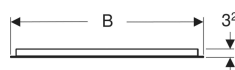

Geberit Option Basic Square lysspeil belysning oppe

Eksempelbilde

Egenskaper

- Passer til alle baderomsserier
- LED-belysning
- Slå lys på/av med veggbryter
-

Tekniske data

Kapslingsgrad	IP44
Beskyttelsesklasse	II
Merkespennning	220-240 V AC
Nettfrekvens	50/60 Hz
Driftsspennning	220-240 V AC
Materiale	Aluminium
Energieffektivitetsklasse for lyskilde	E
Lysfarge	3000 K
Levetid, LED-belysning	30'000 h L70B50
Fargegjengivelsesindeks	>80
Standardavvik ved sammenlikning av farger	6 SDCM

Leveringsomfang

- Speil
- Monteringsmaterieill

Art. nr.	NRF nr.	Farge / overflate	B	B1	H	H1	T	Inngangsstrøm	Lysstrøm	
502.803.00.1	7041523	Eloksert aluminium	40 cm	22 cm	70 cm	50.5 cm	3.2 cm	5 W	499 lm	Ny
502.804.00.1	7041524	Eloksert aluminium	50 cm	30 cm	70 cm	50.5 cm	3.2 cm	6 W	539 lm	Ny
502.805.00.1	7041525	Eloksert aluminium	60 cm	40 cm	70 cm	50.5 cm	3.2 cm	8 W	702 lm	Ny
502.806.00.1	7041526	Eloksert aluminium	70 cm	50 cm	70 cm	50.5 cm	3.2 cm	9 W	881 lm	Ny
502.807.00.1	7041527	Eloksert aluminium	80 cm	60 cm	70 cm	50.5 cm	3.2 cm	10 W	991 lm	Ny
502.808.00.1	7041528	Eloksert aluminium	90 cm	70 cm	70 cm	50.5 cm	3.2 cm	12 W	1152 lm	Ny
502.809.00.1	7041529	Eloksert aluminium	100 cm	80 cm	70 cm	50.5 cm	3.2 cm	12 W	1273 lm	Ny
502.810.00.1	7041531	Eloksert aluminium	120 cm	100 cm	70 cm	50.5 cm	3.2 cm	14 W	1363 lm	Ny
502.811.00.1	7041532	Eloksert aluminium	140 cm	120 cm	70 cm	50.5 cm	3.2 cm	16 W	1533 lm	Ny
502.812.00.1	7041533	Eloksert aluminium	60 cm	40 cm	90 cm	70.5 cm	3.2 cm	7 W	702 lm	Ny
502.813.00.1	7041534	Eloksert aluminium	80 cm	60 cm	90 cm	70.5 cm	3.2 cm	10 W	991 lm	Ny
502.814.00.1	7041535	Eloksert aluminium	100 cm	80 cm	90 cm	70.5 cm	3.2 cm	12 W	1273 lm	Ny
502.815.00.1	7041536	Eloksert aluminium	120 cm	100 cm	90 cm	70.5 cm	3.2 cm	14 W	1363 lm	Ny
502.816.00.1	7041537	Eloksert aluminium	140 cm	120 cm	90 cm	70.5 cm	3.2 cm	16 W	1533 lm	Ny