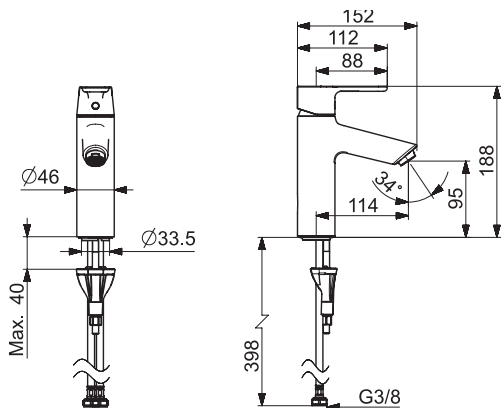

## 2605F

EN 817  
50 - 1000 kPa  
0.1 l/s (300 kPa w/Controller)  
max. +70°C

[mpi.oras.com/2605F](http://mpi.oras.com/2605F)