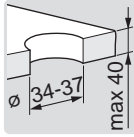

## 2611FH

EN 817  
 50 - 1000 kPa  
 0.1 l/s (300 kPa w/Controller)  
 max. +70°C

[mpi.oras.com/2611FH](http://mpi.oras.com/2611FH)

1

19

1

max.  
1600 kPa

2