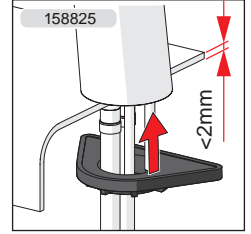

## 2611FH

EN 817  
 50 - 1000 kPa  
 0.1 l/s (300 kPa w/Controller)  
 max. +70°C

[mpi.oras.com/2611FH](http://mpi.oras.com/2611FH)

1

19

1

max.  
1600 kPa

2