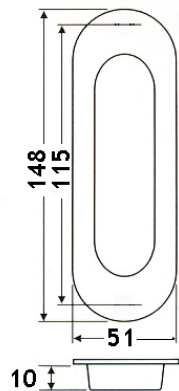

Max belastning 100kg.
Dørbredde max. 1m ved 2m skinne.
Dørbredde max. 1,2m ved 2,44m skinne.
Tykkelse på dørblad: 35-40mm.
Farve: Rustfri stål

HITECH rullen måler Ø 70mm.

*Sikrings beslag gør at døren/rullerne ikke kan hoppe af skinnen.

Max belastning 100kg.
Dørblad bredde max. 1m.
Tykkelse på dørblad: 35-40mm.
Farve: Pulverlakeret mat sort.

HITECH rullen måler Ø 70mm.

*Sikrings beslag gør at døren/rullerne ikke kan hoppe af skinnen.

Varenr	Indeholder	DB
05020	HITECH SORT BESLAG M/ 2M SKINNE	1943613

Retro tilbehør

Bøjlegreb

Kraftig bøjlegreb for porte/skydedøre.
Mål: 275 x 25 x 5 mm
Udladning 50 mm

Varenr	Indeholder	DB
06632	Bøjlegreb Galva	5892433
06633	Bøjlegreb Sort	1938436

Skydedørsskål oval 148x51 mm.

Hulstørrelse: L : 115 mm B : 40 mm.
Skydedørsskålen er designet til at passe i en standard udfræsning på en dør.

Varenr	Indeholder	DB
06764	Skydedørsskål oval, sort	1938437
06769	Skydedørsskål oval, rustfri	1600760