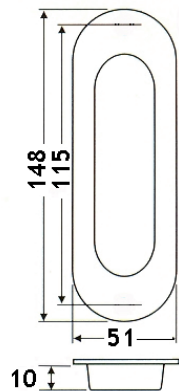

Max belastning 100kg.  
Dørbredde max. 1m ved 2m skinne.  
Dørbredde max. 1,2m ved 2,44m skinne.  
Tykkelse på dørblad: 35-40mm.  
Farve: Rustfri stål

HITECH rullen måler Ø 70mm.

\*Sikrings beslag gør at døren/rullerne ikke kan hoppe af skinnen.

Max belastning 100kg.  
Dørblad bredde max. 1m.  
Tykkelse på dørblad: 35-40mm.  
Farve: Pulverlakeret mat sort.

HITECH rullen måler Ø 70mm.

\*Sikrings beslag gør at døren/rullerne ikke kan hoppe af skinnen.

Varenr	Indeholder	DB
05020	HITECH SORT BESLAG M/ 2M SKINNE	1943613

## Skydedørsskål oval 148x51 mm.

Hulstørrelse: L : 115 mm B : 40 mm.  
Skydedørsskålen er designet til at passe i en standard udfræsning på en dør.

Varenr	Indeholder	DB
06764	Skydedørsskål oval, sort	1938437
06769	Skydedørsskål oval, rustfri	1600760