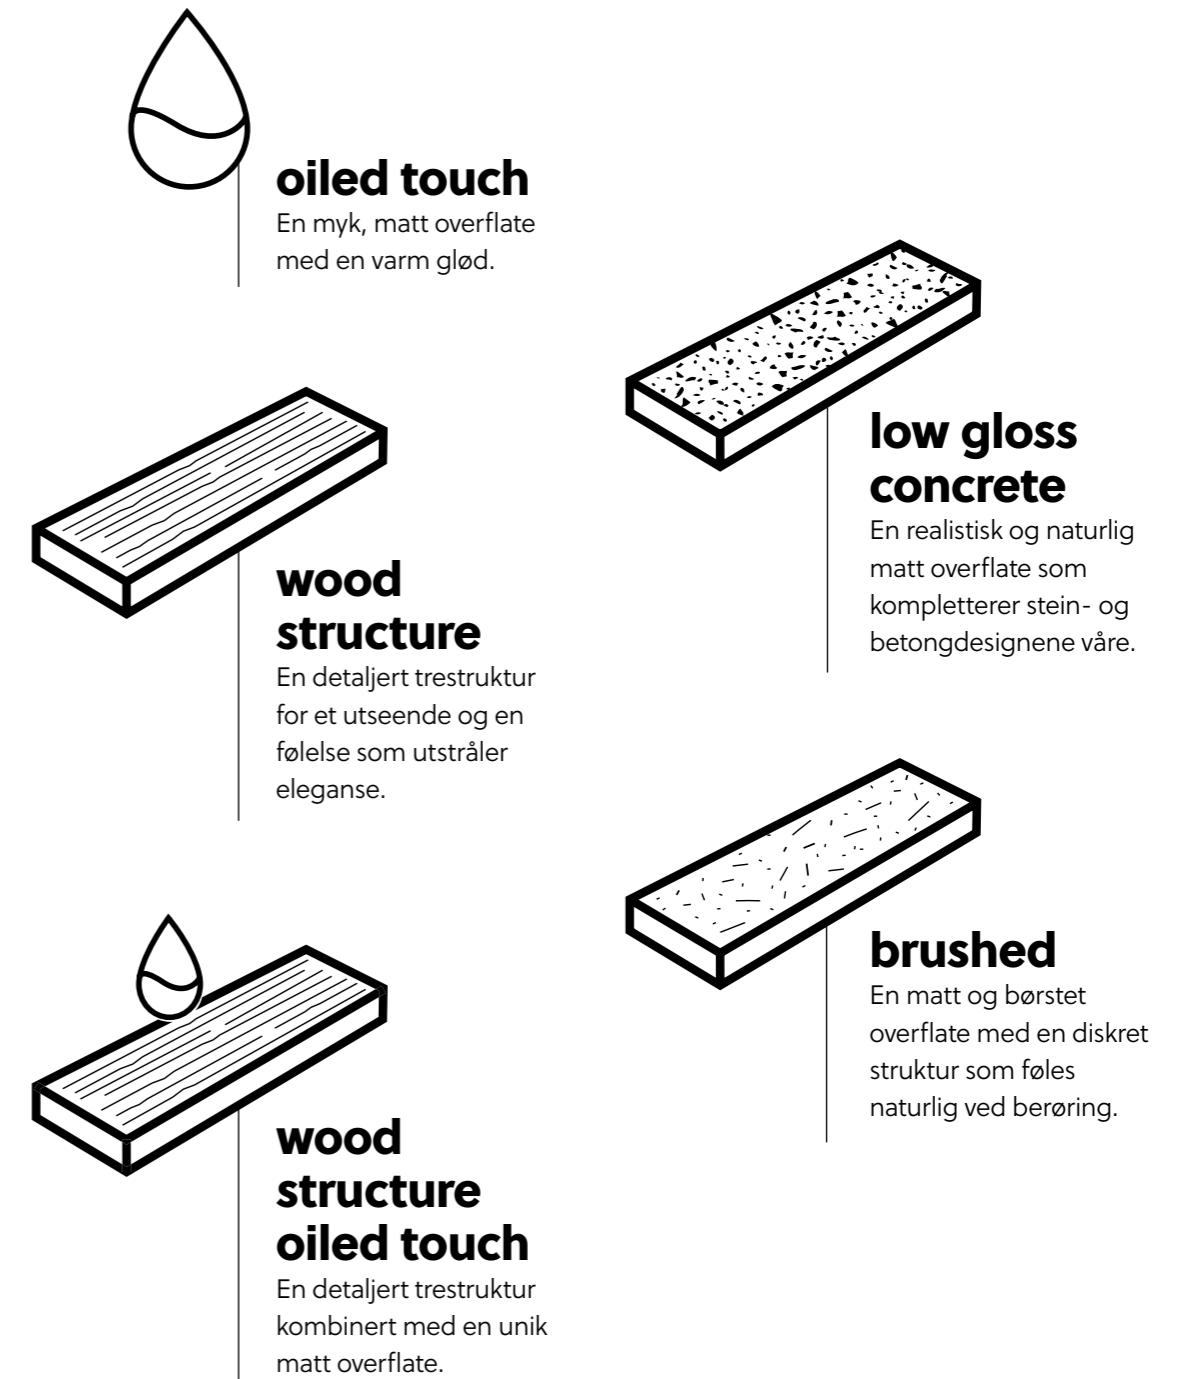

Velg overflate.