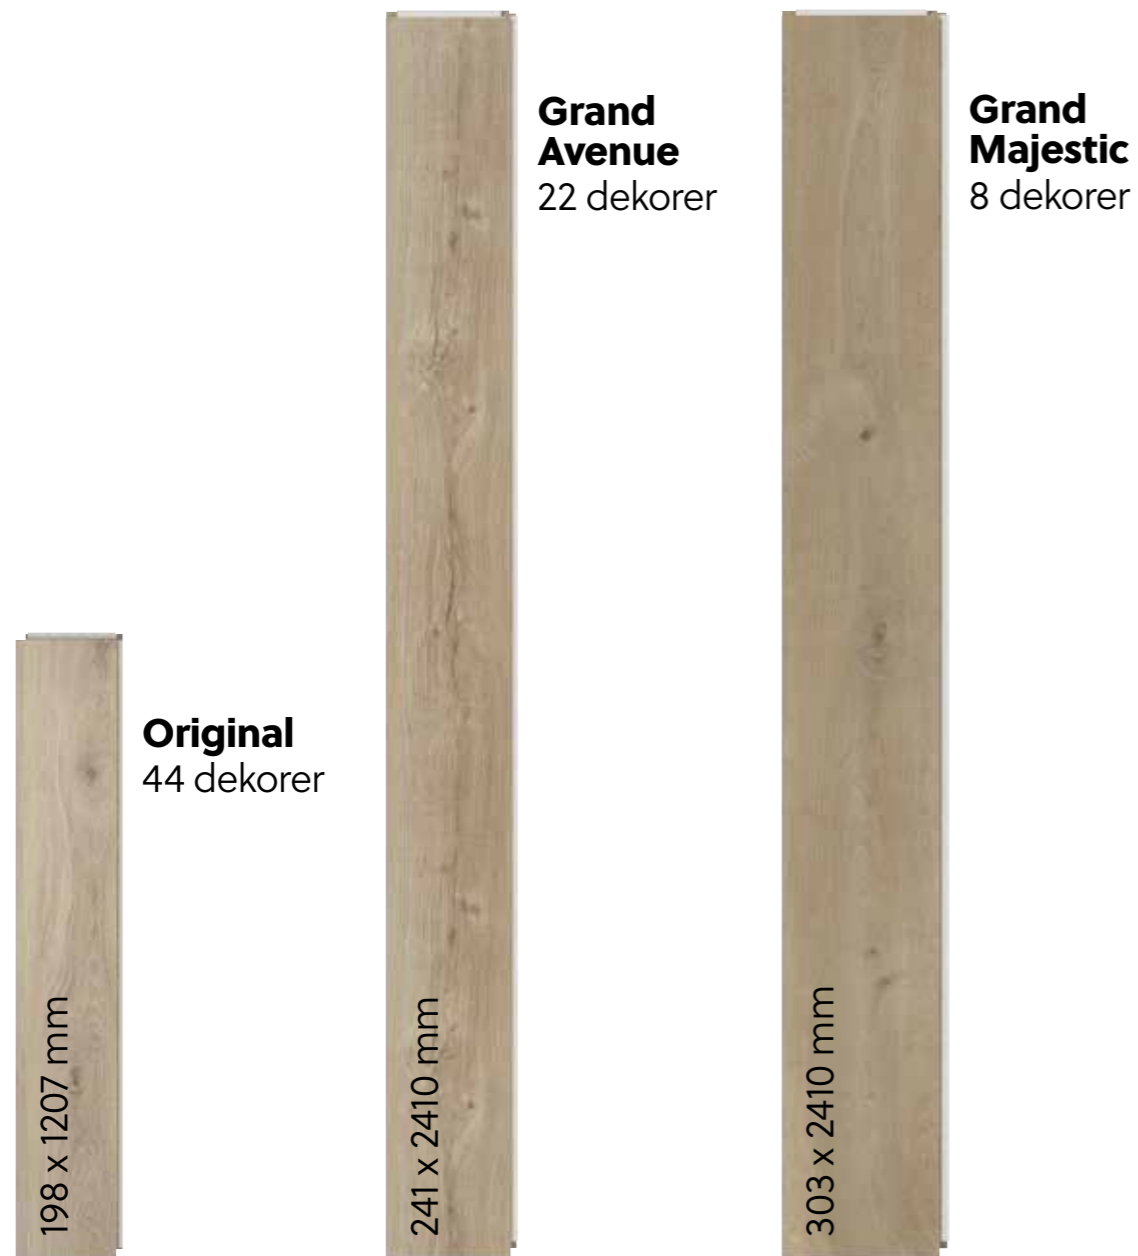

Velg størrelse.

Grand Majestic- og Grand Avenue-kolleksjonen vil uten tvil gjøre rommet ditt enda mer storslått med ekstra store planker. Eller foretrekker du en mer standard størrelse? I så fall er det Original-kolleksjonen du bør kikke på.