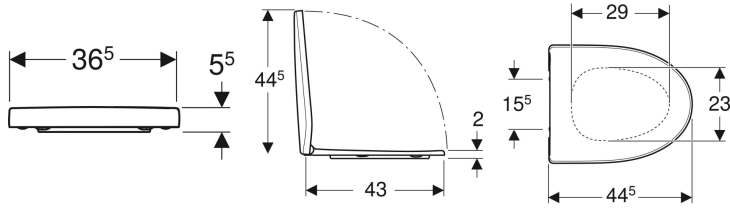

Porsgrund Glow toalettsete hardt, EasyMount

Eksempelbilde

Egenskaper

- Toalettsete med EasyMount-hengsler
- QuickRelease-hengsler, låsbare
- Toalettlokk overlappende
- Slankt design

- Hardt sete

Tekniske data

Materiale	Duroplast
Boltavstand	15.5 cm

Leveringsomfang

- Toalettsete

Art. nr.	NRF nr.	Farge / overflate	Type hengsel	Quick-Release-hengsler	SoftClose	Feste	Hengselmateriale	kr/stk Ekskl. mva.	kr/stk Inkl. mva.
501.978.00.3	6002815	Hvit / Blank	EasyMount	Lukkbar	Ja	Ovenfra	Metal	1.877	2.346