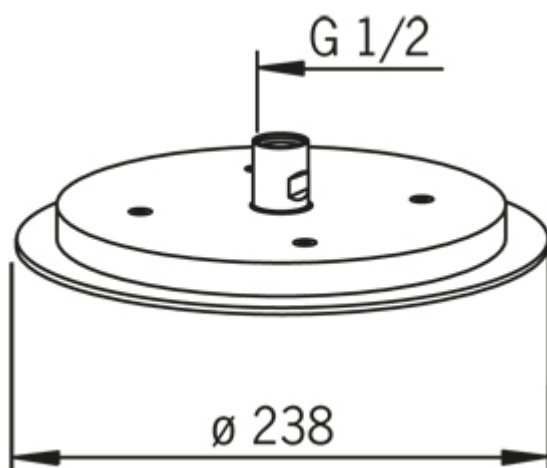

Oras Hydra (232080)

Overdusj

Farge: Forkrommet

NRF: 4202748

EAN code: 6414150060793

Beskrivelse: Oras Hydra dusjkopp med kalkavvisende silplate (Ø 238 mm)

Teknisk informasjon

Mål