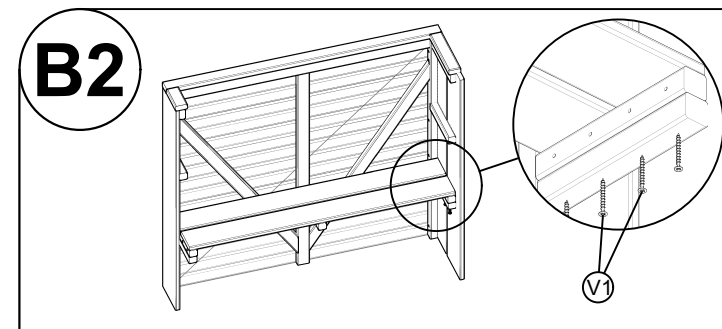

# Blomsterkasse Elan romdeler (56003)

A - Flower box - 1 pc  
B - Floor - 1 pc

V1 - Screw - 4x40mm - 8 pcs

V2 - Screw - 3x16mm - 4 pcs

V3 - Foot