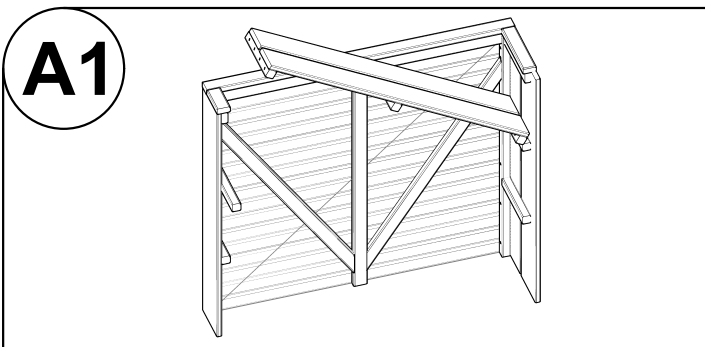

# Blomsterkasse Elan romdeler (56003)

A - Flower box - 1 pc  
B - Floor - 1 pc

V1 - Screw - 4x40mm - 8 pcs

V2 - Screw - 3x16mm - 4 pcs

V3 - Foot