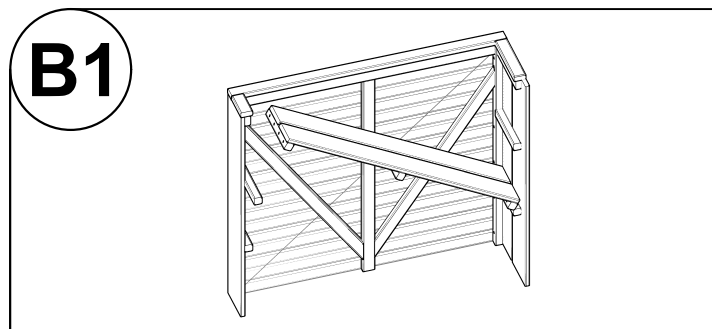

# Blomsterkasse Elan romdeler (56003)

A - Flower box - 1 pc  
B - Floor - 1 pc

V1 - Screw - 4x40mm - 8 pcs

V2 - Screw - 3x16mm - 4 pcs

V3 - Foot