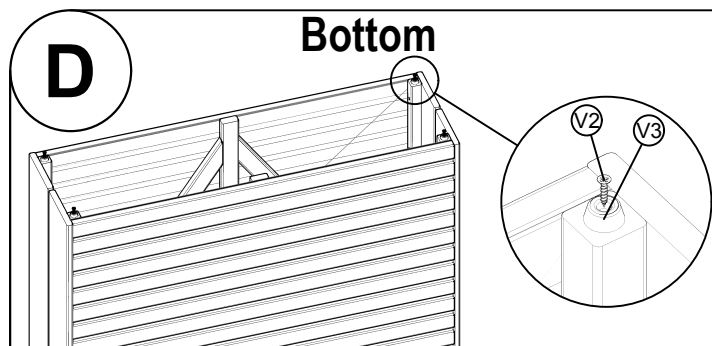

# Blomsterkasse Elan romdeler (56003)

A - Flower box - 1 pc  
B - Floor - 1 pc

V1 - Screw - 4x40mm - 8 pcs

V2 - Screw - 3x16mm - 4 pcs

V3 - Foot