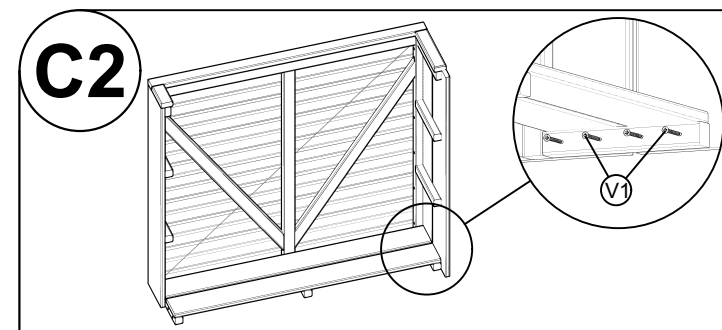

# Blomsterkasse Elan romdeler (56003)

A - Flower box - 1 pc  
B - Floor - 1 pc

V1 - Screw - 4x40mm - 8 pcs

V2 - Screw - 3x16mm - 4 pcs

V3 - Foot