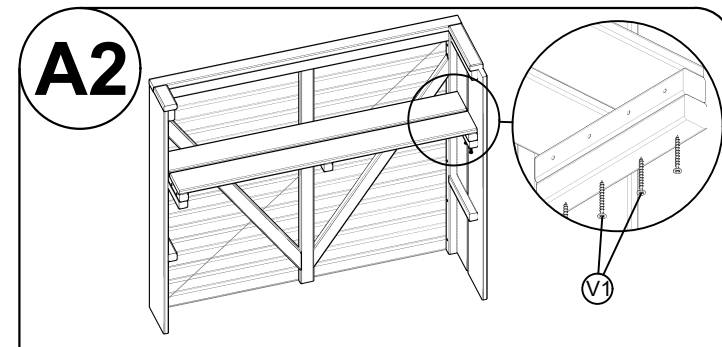

# Blomsterkasse Elan romdeler (56003)

A - Flower box - 1 pc  
B - Floor - 1 pc

V1 - Screw - 4x40mm - 8 pcs

V2 - Screw - 3x16mm - 4 pcs

V3 - Foot