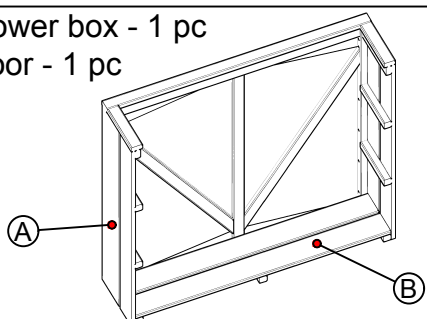

# Blomsterkasse Elan romdeler (56003)

A - Flower box - 1 pc  
B - Floor - 1 pc

V1 - Screw - 4x40mm - 8 pcs

V2 - Screw - 3x16mm - 4 pcs

V3 - Foot