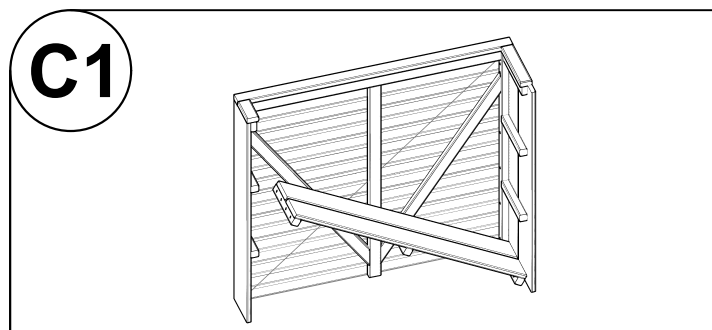

# Blomsterkasse Elan romdeler (56003)

A - Flower box - 1 pc  
B - Floor - 1 pc

V1 - Screw - 4x40mm - 8 pcs

V2 - Screw - 3x16mm - 4 pcs

V3 - Foot