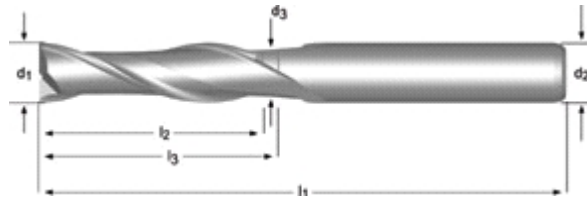

### C122

Pinnefresere

d1 Ø mm	d2 Øh6 mm	l2 mm	l1 mm	z	l3 mm	d3 Ø mm	e-code
5.00	5	22	65	2	-	-	C1225.0
6.00	6	27	75	2	-	-	C1226.0
7.00	8	33	85	2	-	-	C1227.0
8.00	8	33	85	2	-	-	C1228.0
10.00	10	40	95	2	-	-	C12210.0
12.00	12	45	110	2	-	-	C12212.0
14.00	12	52	125	2	-	-	C12214.0
16.00	16	58	140	2	69.5	15.5	C12216.0
18.00	16	65	150	2	76.5	15.5	C12218.0
20.00	20	70	160	2	85.5	19.5	C12220.0
22.00	20	75	170	2	90.5	19.5	C12222.0
25.00	25	82	185	2	101.5	24.5	C12225.0
30.00	25	90	205	2	109.5	24.5	C12230.0