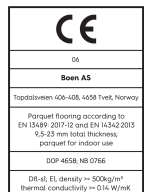

Eik Horizon Animoso

Produktdetaljer / Tekniske egenskaper

Artikkelnummer	10109261 (PCG843FD)	Overflatestruktur	børstet	Fuktighetsinnhold	5-9%
Tresort	Eik	Fas	2-sidig fas	Densitet kg/m³	>= 500kg/m ³
Sortering	Animoso	Antall bord med delt toppsjikt	2	Brannklasse	Dfl-s1
Produkttype	3-lags parkett	Utseende	Grå gulv	Innhold av formaldehyd	E1
Varegruppe	14 mm Plank 14mm Plank 138	Stil	Classic, Urban	Innhold av pentachlorphenol (PCP)	NPD
Format	14mm Plank 138	m² per pakke	3,04	Brinell verdi (N/mm²)	38
Dimensjoner	14 x 138 x 2200 mm	Antall bord pr. pakke	10	Bruddstyrke	NPD
Slitesjikt	3,5 mm	Vekt pr. pakke (kg)	23,5	Varme gjennomgang W/(m²*K)	0,129
Kjernemateriale	Gran / Gran	m² pr. palle	127,68	Varme motstand (m²*K)/W	0,109
Låsesystem	5G Click	Pakker pr. palle	42	Klassifisering bruksområde	Class 1
Gulvvarme	godt egnet	Vekt pr. palle (kg)	987	Slipe motstand	USRV 91
Overflatebehandling	Live Pure lakk	EN Norm	EN 13489	Nobb nummer	51954314
Farge	Horizon	FSC claim	controlled sources	GTIN	7035580198246