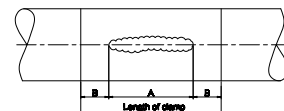

***IBECO reparasjonsklammer bør brukes under følgende forhold:***

- Bredden på klemmen skal være minst lik rørets OD.
- Bredden på klemmen skal være 150 mm større enn lengden på sprekker på rør med en utvendig diameter på opptil 350 mm. På større rør bør dette være minst 200 mm.
- For PVC-rør bør bredden på klemmene være 50% lengre og boltmomentet reduseres med 50%.
- Vi foretrekker at du konsulterer med IBECO først.
- Den maksimalt tillatte avstanden mellom to rørender bør ikke overstige 10 mm.
- Maksimalt tillatt avvinkling er 2 grader.
- Den maksimalt tillatte forskyvningen bør ikke overstige 3 mm.