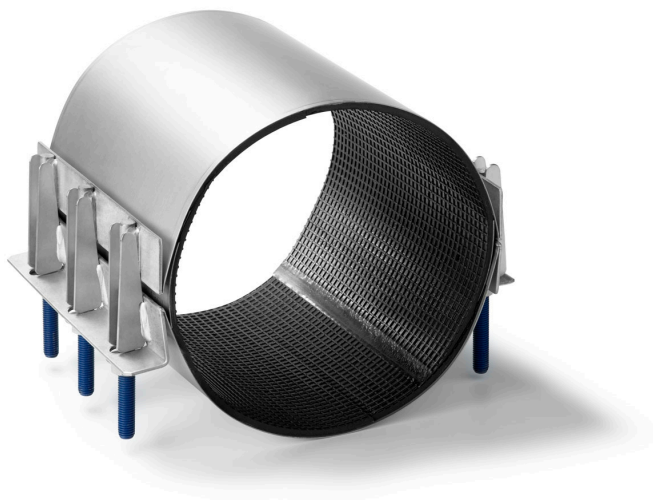

## IBECO Reparasjonsklammer Type FS20

### Beskrivelse:

IBECO reparasjonsklammer i rustfritt stål Type FS 20 brukes til permanente reparasjoner av skadde eller ødelagte rør for vann, gass eller petrokjemiske væsker.

**For Vann, gass og petrokjemiske væsker!**

*Følgende typer skader kan repareres:*

Skjøte to rørender

Brudd på rør

Sprekk på rør

Brudd etter anborning

Skjøting av rør med noe avvinkling

Små korrosjons hull

***Klemmene kan brukes til å reparere følgende rørtyper:***

## Materialspesifikasjon:

- Alle metaldeler: rustfritt stål AISI 304 eller AISI 316L.
- Metaldeler er blitt passivert for å gjenopprette korrosjons motstanden til sin opprinnelige tilstand etter sveiseprosessen.
- Dobbeltbånd (to seksjoner) med et arbeidsområde på 20- 22 mm avhengig av diameter. For en oversikt over alle arbeidsområder, ta kontakt med IBECO
- Standard sertifiserte gummipakninger EPDM eller NBR. Gummien er konisk og har et vaffelmønster.
- Somløs gummiforing for hver klemmediameter.
- Broplater vulkaniseres i gummipakningen.
- U-formede løftestenger.
- Rustfritt stål, elektrolytiske forzinkede muttere for å forhindre galle.
- Skiver i rustfritt stål.
- Ingen løse deler som kan gå tapt under installasjonen.
- Ingen spesialverktøy kreves: en enkel skiftenøkkel gjør jobben.
- Spesiell tape brukes til å feste gummipakningen til rustfritt stålband. Dette båndet er fleksibelt og forsterket med glassfibertråd for å motstå varme og fuktige forhold og garanterer lang lagring evne.
- Under de fleste omstendigheter kan klemmene monteres, uten å slippe trykket på røret.
- Klemmene pakkes separat i solide kartonger med dobbelt ribbe.