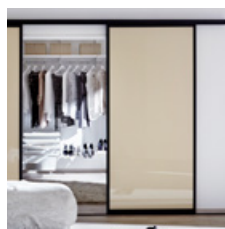

Planlegg skyvedører

Med Elfa skyvedører har du mange valgmuligheter, og du kan velge blant en mengde farger og materialer. Vi produserer dørene på dine mål, og tilbyr flere monteringsalternativer. Fullfør oppbevaringsløsningen med skyvedører som passer dine ønsker og din stil.

MONTERINGSALTERNATIVER OG DESIGN

VEGGHENGT

PLANLEGG ONLINE

Den beste og raskeste måten å planlegge løsningen din på, er å gjøre det online. Da kan du være sikker på at skyvedørene og innredningen bak fungerer sammen. I vårt planleggingsverktøy kan du «drag-and-drop» alt du trenger til oppbevaringsløsningen din. Besøk www.elfa.com.

BESØK EN FORHANDLER

Ta med deg målene dine til en forhandler. Det er lurt å lage en skisse, enten på papir eller online, og gjerne ta et bilde av rommet. Ta med deg alt til forhandleren, så vil de hjelpe deg å planlegge en god løsning med innredning og skyvedører i sitt profesjonelle planleggingsverktøy. Forhandleren sender også inn bestillingen for deg.

LEVERING

Alle skyvedører produseres på mål, og etter dine ønsker. Normal leveringstid for skyvedører med ramme er 2-4 uker, og for skyvedører uten ramme er leveringstiden 4-6 uker. I perioder kan leveringstiden variere, så be forhandleren om eksakt leveringstid. Vi anbefaler deg å velge hjemlevering for færrest mulig transportetapper.