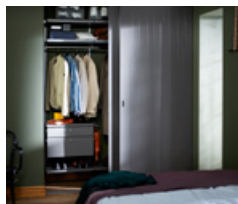

Soverom

18

Sett av plass på soverommet til en praktisk og lekker garderobeløsning med eller uten skyvedører. Vi hjelper deg å planlegge en garderobe som gir deg full oversikt over klærne dine, og et ryddig og avslappende soverom.