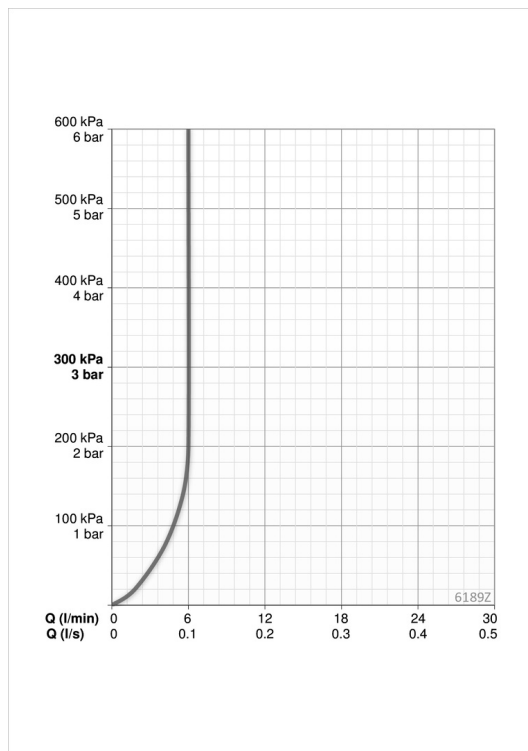

Touchless washbasin faucet for cold or pre-mixed water. Battery-operated 3 V. Spout length 225 mm. laminar flow. The faucet is equipped with litter filter, non-return valve, shut-off valve and with G1/2" external connection thread.

- Public
- Berøringsfri, Batteridrevet, Bluetooth®
- Veggmontert
- Forkrommet
- Fast tut, Støpt tut
- PCA® strålesamler med konstant vannmengde uavhengig av trykk, Laminær strålesamler uten innblanding av luft, Hæverekssikker strålesamler
- Tilbakeslagsventil, Smussfilter
- Infrarød autofokus sensor, Magnetventil, Indikator for lav spenning
- Et innløpsrør for kaldt eller forblandet vann, Utvendige gjenger, Avstengningsventil
- Justerbare program innstillinger (bluetooth)

Teknisk data

Flow attributter

Vannmengde ved 300 kPa (med vannmengdebegrenser)	0.1 l/s
Trykktap (0.1 l/s)	200 kPa

Tekniske egenskaper

Varmtvannsforsyning	max. +70°C
Arbeidstrykk	100 - 1000 kPa
Tilkoblingsstørrelse	G1/2
Projeksjon	225 mm
Materiale	brass

Program innstillinger

Etterrenningstid	3 s (1-20 s)
Automatisk spyling	off (off/1-120 h)
Automatisk spyling periode	30 s (1-1800 s)
Funksjonstid	2 min (1 - 1800 s)

Elektroniske attributter

Batteri	AA 1.5 V Lithium x 2
Bluetooth version	4.x

Bestemmelser

EMC Directive	C E 2014/53/EU
EN Standard	EN 15091
Støyklasse	I (ISO 3822) Oras lab.
Tetthetsklasse	IP 55