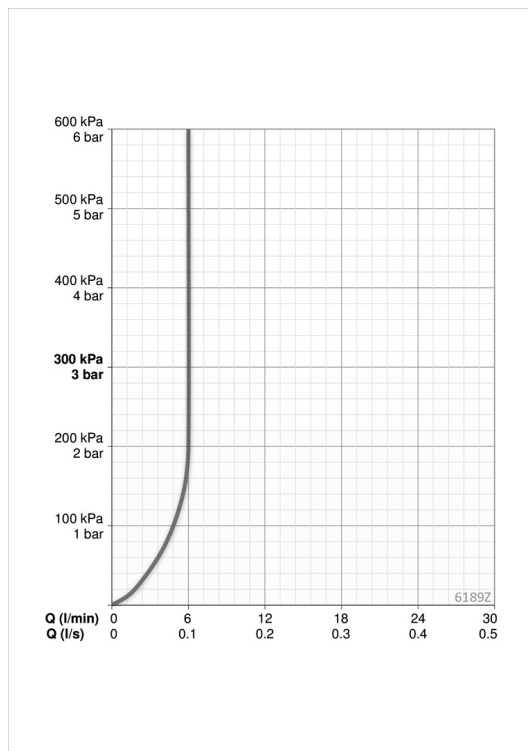

Touchless washbasin faucet for cold or pre-mixed water. Battery-operated 3 V. Spout length 225 mm. laminar flow. The faucet is equipped with litter filter, non-return valve, shut-off valve and with G1/2" external connection thread.

- Public
- Berøringsfri, Batteridrevet, Bluetooth®
- Veggmontert
- Forkrommet
- Fast tut, Støpt tut
- PCA® strålesamler med konstant vannmengde uavhengig av trykk, Laminær strålesamler uten innblanding av luft, Hæverkssikker strålesamler
- Tilbakeslagsventil, Smussfilter
- Infrarød autofokus sensor, Magnetventil, Indikator for lav spenning
- Et innløpsrør for kaldt eller forblandet vann, Utvendige gjenger, Avstengningsventil
- Justerbare program innstillinger (bluetooth)

Teknisk data

Flow attributter

Vannmengde ved 300 kPa (med vannmengdebegrenser)	0.1 l/s
Trykktap (0.1 l/s)	200 kPa

Tekniske egenskaper

Varmtvannsforsyning	max. +70°C
Arbeidstrykk	100 - 1000 kPa
Tilkoblingsstørrelse	G1/2
Projeksjon	225 mm
Materiale	brass

Program innstillinger

Etterrenningstid	3 s (1-20 s)
Automatisk spyling	off (off/1-120 h)
Automatisk spyling periode	30 s (1-1800 s)
Funksjonstid	2 min (1 - 1800 s)

Elektroniske attributter

Batteri	AA 1.5 V Lithium x 2
Bluetooth version	4.x

Bestemmelser

EMC Directive	C E 2014/53/EU
EN Standard	EN 15091
Støyklasse	I (ISO 3822) Oras lab.
Tetthetsklasse	IP 55