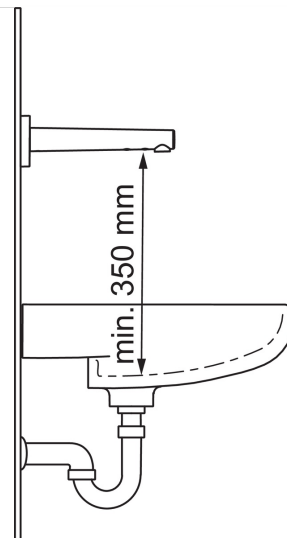

Touchless washbasin faucet for cold or pre-mixed water. Battery-operated 3 V. Spout length 225 mm. laminar flow. The faucet is equipped with litter filter, non-return valve, shut-off valve and with G1/2" external connection thread.

- Public
- Berøringsfri, Batteridrevet, Bluetooth®
- Veggmontert
- Forkrommet
- Fast tut, Støpt tut
- PCA® strålesamler med konstant vannmengde uavhengig av trykk, Laminær strålesamler uten innblanding av luft, Hæverekssikker strålesamler
- Tilbakeslagsventil, Smussfilter
- Infrarød autofokus sensor, Magnetventil, Indikator for lav spenning
- Et innløpsrør for kaldt eller forblandet vann, Utvendige gjenger, Avstengningsventil
- Justerbare program innstillinger (bluetooth)

Teknisk data

Flow attributter

Vannmengde ved 300 kPa (med vannmengdebegrenser)	0.1 l/s
Trykktap (0.1 l/s)	200 kPa

Tekniske egenskaper

Varmtvannsforsyning	max. +70°C
Arbeidstrykk	100 - 1000 kPa
Tilkoblingsstørrelse	G1/2
Projeksjon	225 mm
Materiale	brass

Program innstillinger

Etterrenningstid	3 s (1-20 s)
Automatisk spyling	off (off/1-120 h)
Automatisk spyling periode	30 s (1-1800 s)
Funksjonstid	2 min (1 - 1800 s)

Elektroniske attributter

Batteri	AA 1.5 V Lithium x 2
Bluetooth version	4.x

Bestemmelser

EMC Directive	C E 2014/53/EU
EN Standard	EN 15091
Støyklasse	I (ISO 3822) Oras lab.
Tetthetsklasse	IP 55