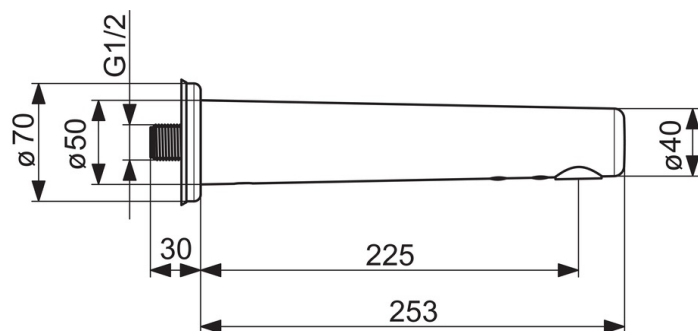

### Tekniske egenskaper

Varmtvannsforsyning	<b>max. +70°C</b>
Arbeidstrykk	<b>100 - 1000 kPa</b>
Tilkoblingsstørrelse	<b>G1/2</b>
Projeksjon	<b>225 mm</b>
Materiale	<b>brass</b>