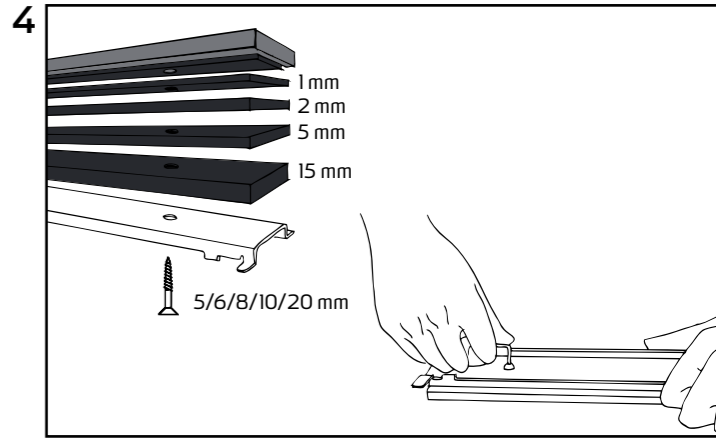

HighLine | Anvisning **med** ramme | Instruction **with** frame | Anleitung **mit** rahmen

3

*	10 mm	12 mm	15 mm	25 mm	
					1 mm - for adjustment
		x			2 mm
			x		5 mm
				x	15 mm
x					5 mm
					6 mm - for adjustment
	x				8 mm
			x		10 mm
				x	20 mm

Model	X	Panel Cassette Custom
300	265 mm	253 mm
700	645 mm	633 mm
800	745 mm	733 mm
900	845 mm	833 mm
1000	945 mm	933 mm
1200	1145 mm	1133 mm

HighLine | Anvisning uden ramme | Instruction without frame | Anleitung ohne rahmen

3

*	10 mm	12 mm	15 mm	25 mm	
					1 mm - for adjustment
		x			2 mm
			x		5 mm
				x	15 mm
x					5 mm
					6 mm - for adjustment
		x			8 mm
			x		10 mm
				x	20 mm

Model	X	Panel Cassette Custom
300	265 mm	253 mm
700	645 mm	633 mm
800	745 mm	733 mm
900	845 mm	833 mm
1000	945 mm	933 mm
1200	1145 mm	1133 mm