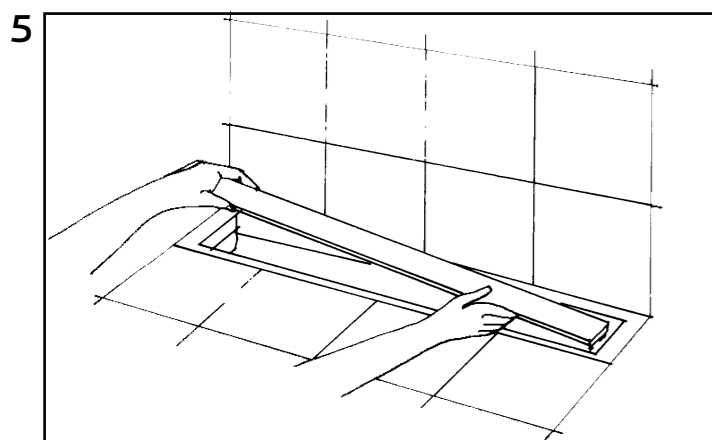

HighLine | Anvisning **med** ramme | Instruction **with** frame | Anleitung **mit** rahmen

3

*	10 mm	12 mm	15 mm	25 mm	
					1 mm - for adjustment
		x			2 mm
			x		5 mm
				x	15 mm
x					5 mm
					6 mm - for adjustment
	x				8 mm
			x		10 mm
				x	20 mm

Model	X	Panel Cassette Custom
300	265 mm	253 mm
700	645 mm	633 mm
800	745 mm	733 mm
900	845 mm	833 mm
1000	945 mm	933 mm
1200	1145 mm	1133 mm

HighLine | Anvisning uden ramme | Instruction without frame | Anleitung ohne rahmen

3

*	10 mm	12 mm	15 mm	25 mm	
					1 mm - for adjustment
		x			2 mm
			x		5 mm
				x	15 mm
x					5 mm
					6 mm - for adjustment
		x			8 mm
			x		10 mm
				x	20 mm

Model	X	Panel Cassette Custom
300	265 mm	253 mm
700	645 mm	633 mm
800	745 mm	733 mm
900	845 mm	833 mm
1000	945 mm	933 mm
1200	1145 mm	1133 mm