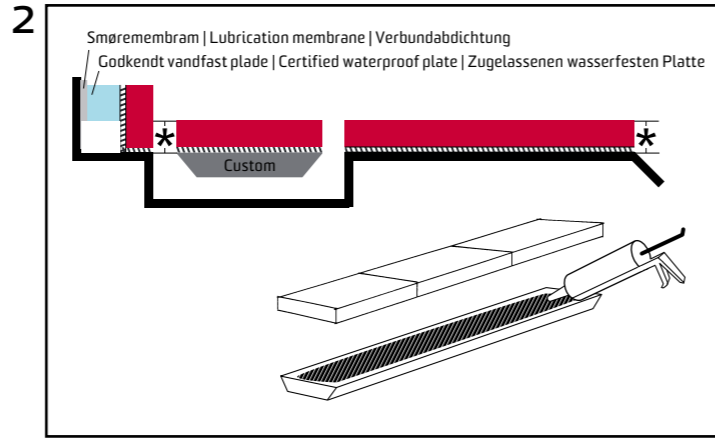

HighLine | Anvisning **med** ramme | Instruction **with** frame | Anleitung **mit** rahmen

3

*	10 mm	12 mm	15 mm	25 mm	
					1 mm - for adjustment
		x			2 mm
			x		5 mm
				x	15 mm
x					5 mm
					6 mm - for adjustment
	x				8 mm
			x		10 mm
				x	20 mm

Model	X	Panel Cassette Custom
300	265 mm	253 mm
700	645 mm	633 mm
800	745 mm	733 mm
900	845 mm	833 mm
1000	945 mm	933 mm
1200	1145 mm	1133 mm

HighLine | Anvisning uden ramme | Instruction without frame | Anleitung ohne rahmen

3

*	10 mm	12 mm	15 mm	25 mm	
					1 mm - for adjustment
		x			2 mm
			x		5 mm
				x	15 mm
x					5 mm
					6 mm - for adjustment
		x			8 mm
			x		10 mm
				x	20 mm

Model	X	Panel Cassette Custom
300	265 mm	253 mm
700	645 mm	633 mm
800	745 mm	733 mm
900	845 mm	833 mm
1000	945 mm	933 mm
1200	1145 mm	1133 mm