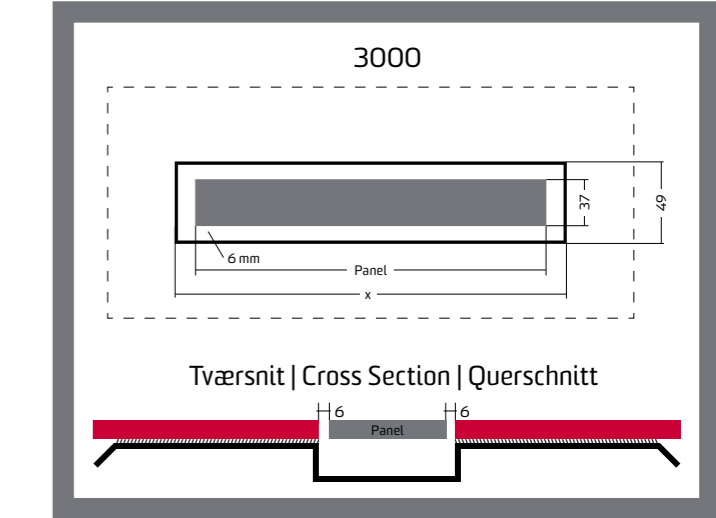

HighLine | Anvisning med ramme | Instruction with frame | Anleitung mit rahmen

3

*	10 mm	12 mm	15 mm	25 mm	
					1 mm - for adjustment
		x			2 mm
			x		5 mm
				x	15 mm
x					5 mm
					6 mm - for adjustment
	x				8 mm
			x		10 mm
				x	20 mm

Model	X	Panel Cassette Custom
300	265 mm	253 mm
700	645 mm	633 mm
800	745 mm	733 mm
900	845 mm	833 mm
1000	945 mm	933 mm
1200	1145 mm	1133 mm

HighLine | Anvisning uden ramme | Instruction without frame | Anleitung ohne rahmen

3

*	10 mm	12 mm	15 mm	25 mm	
					1 mm - for adjustment
		x			2 mm
			x		5 mm
				x	15 mm
x					5 mm
					6 mm - for adjustment
		x			8 mm
			x		10 mm
				x	20 mm

Model	X	Panel Cassette Custom
300	265 mm	253 mm
700	645 mm	633 mm
800	745 mm	733 mm
900	845 mm	833 mm
1000	945 mm	933 mm
1200	1145 mm	1133 mm