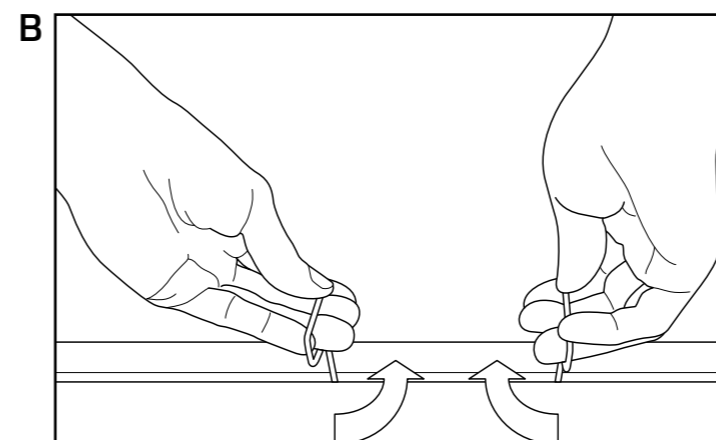

HighLine | Anvisning **med** ramme | Instruction **with** frame | Anleitung **mit** rahmen

3

*	10 mm	12 mm	15 mm	25 mm	
					1 mm - for adjustment
		x			2 mm
			x		5 mm
				x	15 mm
x					5 mm
					6 mm - for adjustment
	x				8 mm
			x		10 mm
				x	20 mm

Model	X	Panel Cassette Custom
300	265 mm	253 mm
700	645 mm	633 mm
800	745 mm	733 mm
900	845 mm	833 mm
1000	945 mm	933 mm
1200	1145 mm	1133 mm

HighLine | Anvisning uden ramme | Instruction without frame | Anleitung ohne rahmen