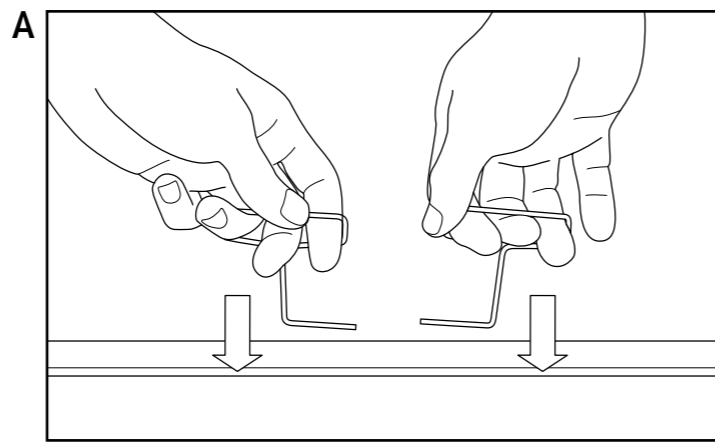

HighLine | Anvisning med ramme | Instruction with frame | Anleitung mit rahmen

3

*	10 mm	12 mm	15 mm	25 mm	
					1 mm - for adjustment
		x			2 mm
			x		5 mm
				x	15 mm
x					5 mm
					6 mm - for adjustment
	x				8 mm
			x		10 mm
				x	20 mm

Model	X	Panel Cassette Custom
300	265 mm	253 mm
700	645 mm	633 mm
800	745 mm	733 mm
900	845 mm	833 mm
1000	945 mm	933 mm
1200	1145 mm	1133 mm

HighLine | Anvisning uden ramme | Instruction without frame | Anleitung ohne rahmen

3

*	10 mm	12 mm	15 mm	25 mm	
					1 mm - for adjustment
		x			2 mm
			x		5 mm
				x	15 mm
x					5 mm
					6 mm - for adjustment
		x			8 mm
			x		10 mm
				x	20 mm

Model	X	Panel Cassette Custom
300	265 mm	253 mm
700	645 mm	633 mm
800	745 mm	733 mm
900	845 mm	833 mm
1000	945 mm	933 mm
1200	1145 mm	1133 mm