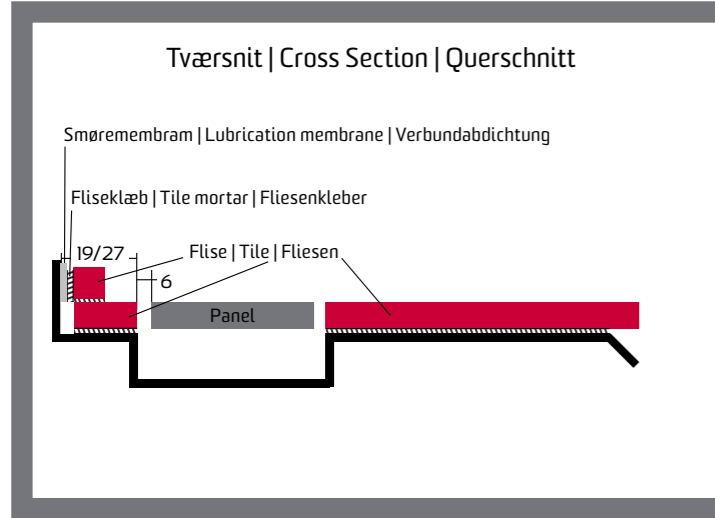

HighLine | Anvisning med ramme | Instruction with frame | Anleitung mit rahmen

3

*	10 mm	12 mm	15 mm	25 mm	
					1 mm - for adjustment
		x			2 mm
			x		5 mm
				x	15 mm
x					5 mm
					6 mm - for adjustment
	x				8 mm
			x		10 mm
				x	20 mm

Model	X	Panel Cassette Custom
300	265 mm	253 mm
700	645 mm	633 mm
800	745 mm	733 mm
900	845 mm	833 mm
1000	945 mm	933 mm
1200	1145 mm	1133 mm

HighLine | Anvisning uden ramme | Instruction without frame | Anleitung ohne rahmen

3

*	10 mm	12 mm	15 mm	25 mm	
					1 mm - for adjustment
		x			2 mm
			x		5 mm
				x	15 mm
x					5 mm
					6 mm - for adjustment
		x			8 mm
			x		10 mm
				x	20 mm

Model	X	Panel Cassette Custom
300	265 mm	253 mm
700	645 mm	633 mm
800	745 mm	733 mm
900	845 mm	833 mm
1000	945 mm	933 mm
1200	1145 mm	1133 mm