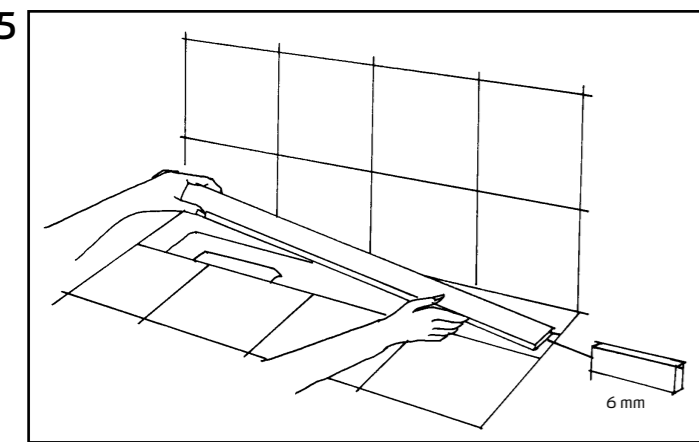

HighLine | Anvisning med ramme | Instruction with frame | Anleitung mit rahmen

3

*	10 mm	12 mm	15 mm	25 mm	
					1 mm - for adjustment
		x			2 mm
			x		5 mm
				x	15 mm
x					5 mm
					6 mm - for adjustment
	x				8 mm
			x		10 mm
				x	20 mm

Model	X	Panel Cassette Custom
300	265 mm	253 mm
700	645 mm	633 mm
800	745 mm	733 mm
900	845 mm	833 mm
1000	945 mm	933 mm
1200	1145 mm	1133 mm

HighLine | Anvisning uden ramme | Instruction without frame | Anleitung ohne rahmen

3

*	10 mm	12 mm	15 mm	25 mm	
					1 mm - for adjustment
		x			2 mm
			x		5 mm
				x	15 mm
x					5 mm
					6 mm - for adjustment
		x			8 mm
			x		10 mm
				x	20 mm

Model	X	Panel Cassette Custom
300	265 mm	253 mm
700	645 mm	633 mm
800	745 mm	733 mm
900	845 mm	833 mm
1000	945 mm	933 mm
1200	1145 mm	1133 mm