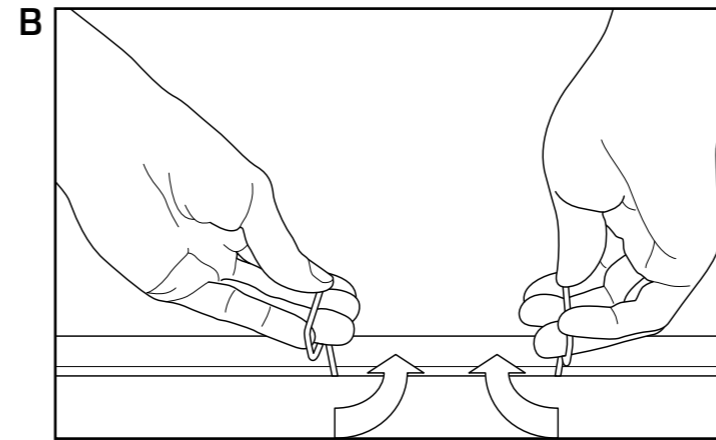

HighLine | Anvisning med ramme | Instruction with frame | Anleitung mit rahmen

3

*	10 mm	12 mm	15 mm	25 mm	
					1 mm - for adjustment
		x			2 mm
			x		5 mm
				x	15 mm
x					5 mm
					6 mm - for adjustment
	x				8 mm
			x		10 mm
				x	20 mm

Model	X	Panel Cassette Custom
300	265 mm	253 mm
700	645 mm	633 mm
800	745 mm	733 mm
900	845 mm	833 mm
1000	945 mm	933 mm
1200	1145 mm	1133 mm

HighLine | Anvisning uden ramme | Instruction without frame | Anleitung ohne rahmen