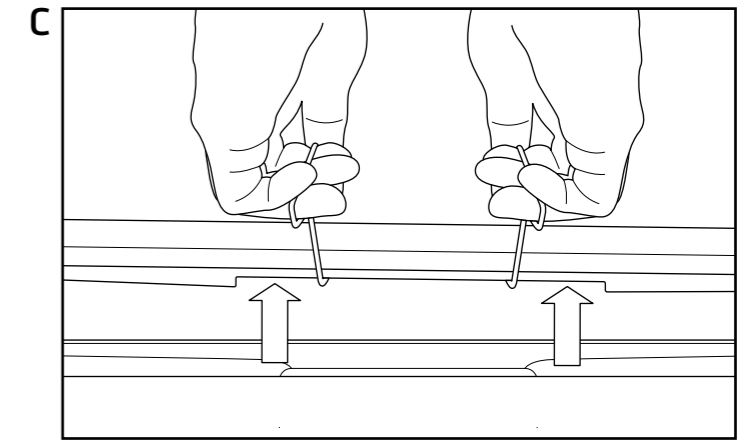

HighLine | Anvisning med ramme | Instruction with frame | Anleitung mit rahmen

3

*	10 mm	12 mm	15 mm	25 mm	
					1 mm - for adjustment
		x			2 mm
			x		5 mm
				x	15 mm
x					5 mm
					6 mm - for adjustment
	x				8 mm
			x		10 mm
				x	20 mm

Model	X	Panel Cassette Custom
300	265 mm	253 mm
700	645 mm	633 mm
800	745 mm	733 mm
900	845 mm	833 mm
1000	945 mm	933 mm
1200	1145 mm	1133 mm

HighLine | Anvisning uden ramme | Instruction without frame | Anleitung ohne rahmen

3

*	10 mm	12 mm	15 mm	25 mm	
					1 mm - for adjustment
		x			2 mm
			x		5 mm
				x	15 mm
x					5 mm
					6 mm - for adjustment
		x			8 mm
			x		10 mm
				x	20 mm

Model	X	Panel Cassette Custom
300	265 mm	253 mm
700	645 mm	633 mm
800	745 mm	733 mm
900	845 mm	833 mm
1000	945 mm	933 mm
1200	1145 mm	1133 mm