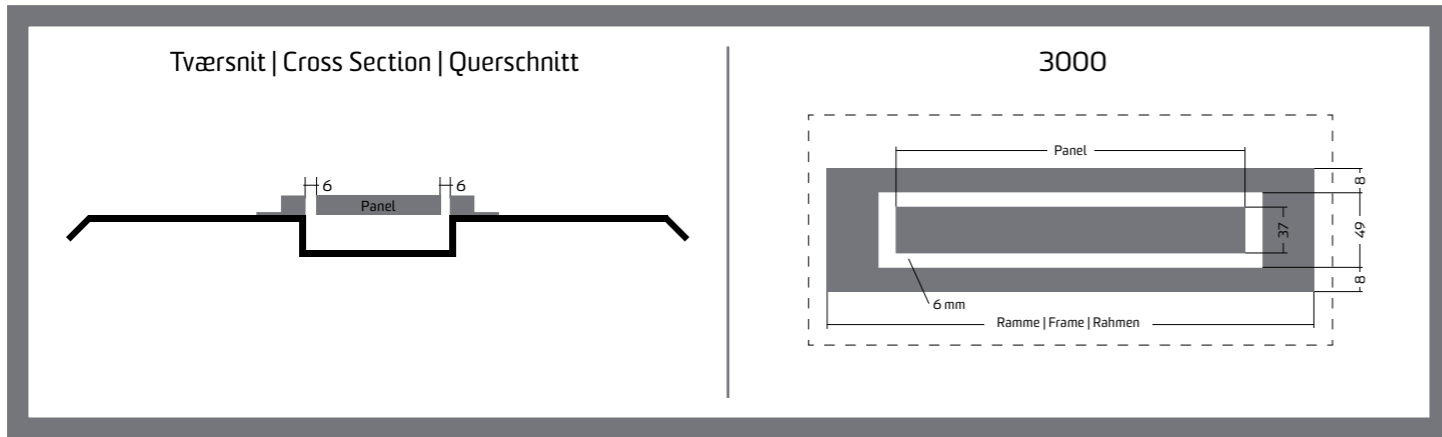

HighLine | Anvisning med ramme | Instruction with frame | Anleitung mit rahmen

3

*	10 mm	12 mm	15 mm	25 mm	
					1 mm - for adjustment
		x			2 mm
			x		5 mm
				x	15 mm
x					5 mm
					6 mm - for adjustment
	x				8 mm
			x		10 mm
				x	20 mm

Model	X	Panel Cassette Custom
300	265 mm	253 mm
700	645 mm	633 mm
800	745 mm	733 mm
900	845 mm	833 mm
1000	945 mm	933 mm
1200	1145 mm	1133 mm

HighLine | Anvisning uden ramme | Instruction without frame | Anleitung ohne rahmen

3

*	10 mm	12 mm	15 mm	25 mm	
					1 mm - for adjustment
		x			2 mm
			x		5 mm
				x	15 mm
x					5 mm
					6 mm - for adjustment
		x			8 mm
			x		10 mm
				x	20 mm

Model	X	Panel Cassette Custom
300	265 mm	253 mm
700	645 mm	633 mm
800	745 mm	733 mm
900	845 mm	833 mm
1000	945 mm	933 mm
1200	1145 mm	1133 mm