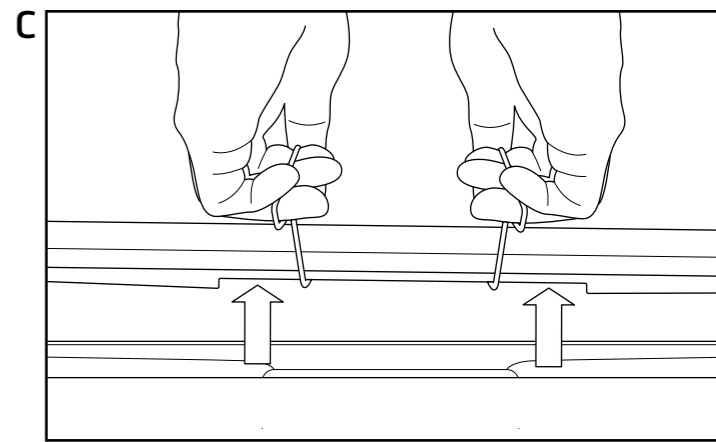

HighLine | Anvisning **med** ramme | Instruction **with** frame | Anleitung **mit** rahmen

3

*	10 mm	12 mm	15 mm	25 mm	
					1 mm - for adjustment
		x			2 mm
			x		5 mm
				x	15 mm
x					5 mm
					6 mm - for adjustment
	x				8 mm
			x		10 mm
				x	20 mm

Model	X	Panel Cassette Custom
300	265 mm	253 mm
700	645 mm	633 mm
800	745 mm	733 mm
900	845 mm	833 mm
1000	945 mm	933 mm
1200	1145 mm	1133 mm

HighLine | Anvisning uden ramme | Instruction without frame | Anleitung ohne rahmen

3

*	10 mm	12 mm	15 mm	25 mm	
					1 mm - for adjustment
		x			2 mm
			x		5 mm
				x	15 mm
x					5 mm
					6 mm - for adjustment
		x			8 mm
			x		10 mm
				x	20 mm

Model	X	Panel Cassette Custom
300	265 mm	253 mm
700	645 mm	633 mm
800	745 mm	733 mm
900	845 mm	833 mm
1000	945 mm	933 mm
1200	1145 mm	1133 mm