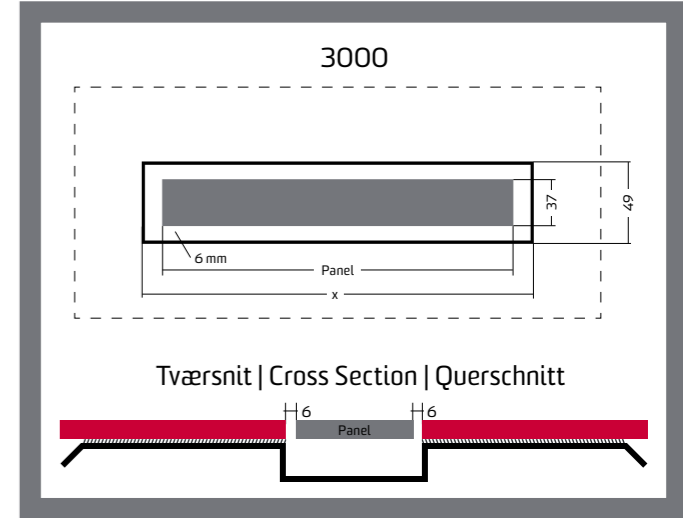

HighLine | Anvisning **med** ramme | Instruction **with** frame | Anleitung **mit** rahmen

3

*	10 mm	12 mm	15 mm	25 mm	
					1 mm - for adjustment
		x			2 mm
			x		5 mm
				x	15 mm
x					5 mm
					6 mm - for adjustment
	x				8 mm
			x		10 mm
				x	20 mm

Model	X	Panel Cassette Custom
300	265 mm	253 mm
700	645 mm	633 mm
800	745 mm	733 mm
900	845 mm	833 mm
1000	945 mm	933 mm
1200	1145 mm	1133 mm

HighLine | Anvisning uden ramme | Instruction without frame | Anleitung ohne rahmen

3

*	10 mm	12 mm	15 mm	25 mm	
					1 mm - for adjustment
		x			2 mm
			x		5 mm
				x	15 mm
x					5 mm
					6 mm - for adjustment
		x			8 mm
			x		10 mm
				x	20 mm

Model	X	Panel Cassette Custom
300	265 mm	253 mm
700	645 mm	633 mm
800	745 mm	733 mm
900	845 mm	833 mm
1000	945 mm	933 mm
1200	1145 mm	1133 mm