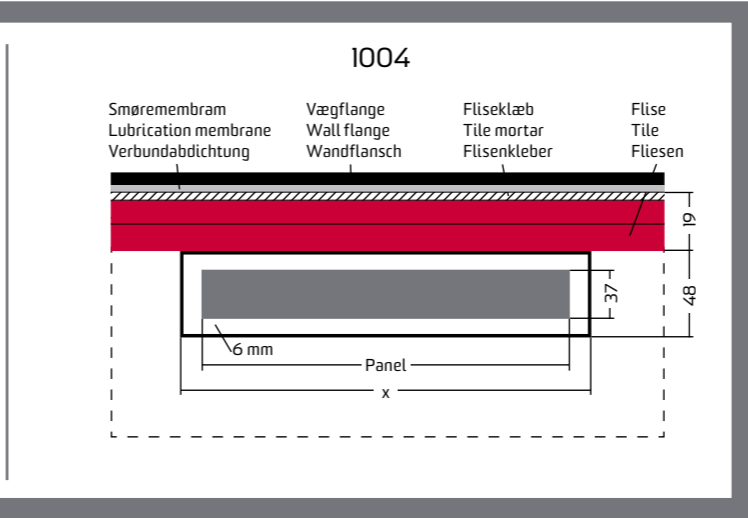

HighLine | Anvisning **med** ramme | Instruction **with** frame | Anleitung **mit** rahmen

3

*	10 mm	12 mm	15 mm	25 mm	
					1 mm - for adjustment
		x			2 mm
			x		5 mm
				x	15 mm
x					5 mm
					6 mm - for adjustment
	x				8 mm
			x		10 mm
				x	20 mm

Model	X	Panel Cassette Custom
300	265 mm	253 mm
700	645 mm	633 mm
800	745 mm	733 mm
900	845 mm	833 mm
1000	945 mm	933 mm
1200	1145 mm	1133 mm

HighLine | Anvisning uden ramme | Instruction without frame | Anleitung ohne rahmen

3

*	10 mm	12 mm	15 mm	25 mm	
					1 mm - for adjustment
		x			2 mm
			x		5 mm
				x	15 mm
x					5 mm
					6 mm - for adjustment
		x			8 mm
			x		10 mm
				x	20 mm

Model	X	Panel Cassette Custom
300	265 mm	253 mm
700	645 mm	633 mm
800	745 mm	733 mm
900	845 mm	833 mm
1000	945 mm	933 mm
1200	1145 mm	1133 mm