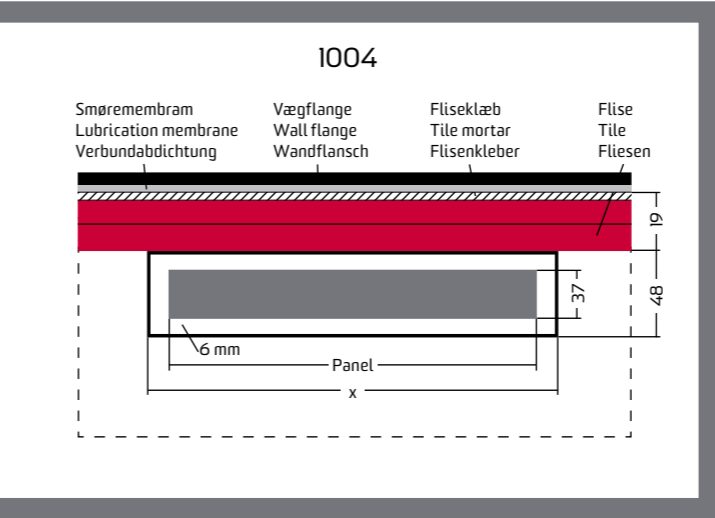

HighLine | Anvisning med ramme | Instruction with frame | Anleitung mit rahmen

3

*	10 mm	12 mm	15 mm	25 mm	
					1 mm - for adjustment
		x			2 mm
			x		5 mm
				x	15 mm
x					5 mm
					6 mm - for adjustment
	x				8 mm
			x		10 mm
				x	20 mm

Model	X	Panel Cassette Custom
300	265 mm	253 mm
700	645 mm	633 mm
800	745 mm	733 mm
900	845 mm	833 mm
1000	945 mm	933 mm
1200	1145 mm	1133 mm

HighLine | Anvisning uden ramme | Instruction without frame | Anleitung ohne rahmen

3

*	10 mm	12 mm	15 mm	25 mm	
					1 mm - for adjustment
		x			2 mm
			x		5 mm
				x	15 mm
x					5 mm
					6 mm - for adjustment
		x			8 mm
			x		10 mm
				x	20 mm

Model	X	Panel Cassette Custom
300	265 mm	253 mm
700	645 mm	633 mm
800	745 mm	733 mm
900	845 mm	833 mm
1000	945 mm	933 mm
1200	1145 mm	1133 mm