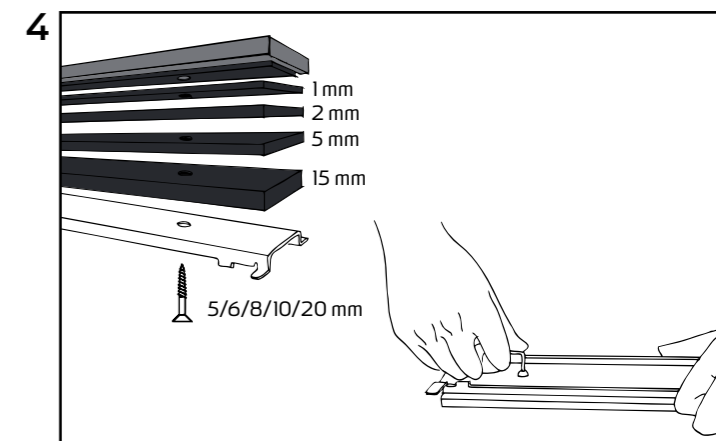

HighLine | Anvisning **med** ramme | Instruction **with** frame | Anleitung **mit** rahmen

3

*	10 mm	12 mm	15 mm	25 mm	
					1 mm - for adjustment
		x			2 mm
			x		5 mm
				x	15 mm
x					5 mm
					6 mm - for adjustment
	x				8 mm
			x		10 mm
				x	20 mm

Model	X	Panel Cassette Custom
300	265 mm	253 mm
700	645 mm	633 mm
800	745 mm	733 mm
900	845 mm	833 mm
1000	945 mm	933 mm
1200	1145 mm	1133 mm

HighLine | Anvisning uden ramme | Instruction without frame | Anleitung ohne rahmen

3

*	10 mm	12 mm	15 mm	25 mm	
					1 mm - for adjustment
		x			2 mm
			x		5 mm
				x	15 mm
x					5 mm
					6 mm - for adjustment
		x			8 mm
			x		10 mm
				x	20 mm

Model	X	Panel Cassette Custom
300	265 mm	253 mm
700	645 mm	633 mm
800	745 mm	733 mm
900	845 mm	833 mm
1000	945 mm	933 mm
1200	1145 mm	1133 mm