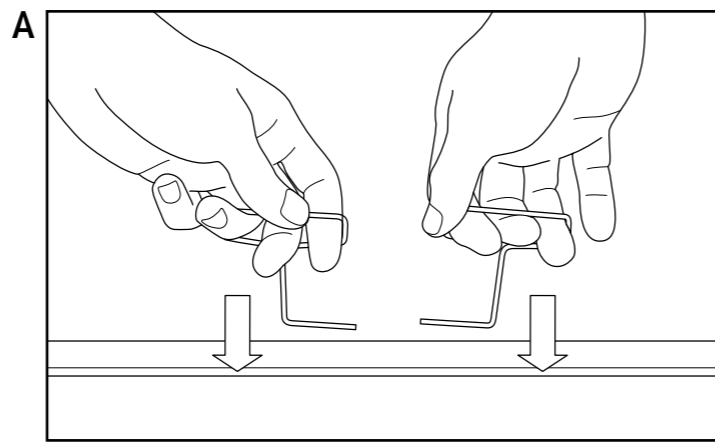

Model	X	Panel Cassette Custom
300	265 mm	253 mm
700	645 mm	633 mm
800	745 mm	733 mm
900	845 mm	833 mm
1000	945 mm	933 mm
1200	1145 mm	1133 mm

HighLine | Anvisning uden ramme | Instruction without frame | Anleitung ohne rahmen

3

*	10 mm	12 mm	15 mm	25 mm	
					1 mm - for adjustment
		x			2 mm
			x		5 mm
				x	15 mm
x					5 mm
					6 mm - for adjustment
		x			8 mm
			x		10 mm
				x	20 mm

Model	X	Panel Cassette Custom
300	265 mm	253 mm
700	645 mm	633 mm
800	745 mm	733 mm
900	845 mm	833 mm
1000	945 mm	933 mm
1200	1145 mm	1133 mm