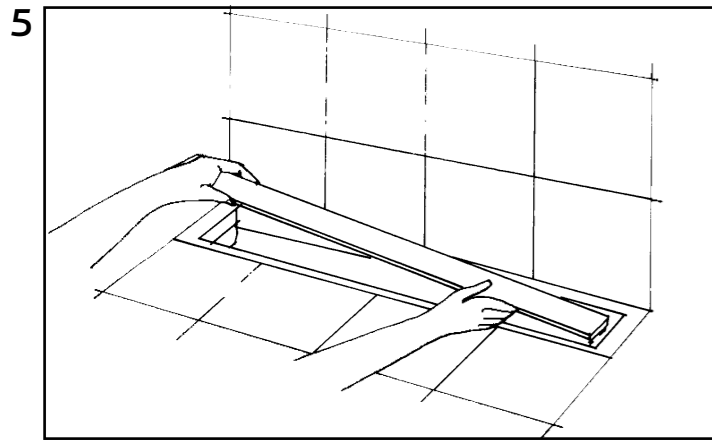

HighLine | Anvisning med ramme | Instruction with frame | Anleitung mit rahmen

3

*	10 mm	12 mm	15 mm	25 mm	
					1 mm - for adjustment
		x			2 mm
			x		5 mm
				x	15 mm
x					5 mm
					6 mm - for adjustment
	x				8 mm
			x		10 mm
				x	20 mm

Model	X	Panel Cassette Custom
300	265 mm	253 mm
700	645 mm	633 mm
800	745 mm	733 mm
900	845 mm	833 mm
1000	945 mm	933 mm
1200	1145 mm	1133 mm

HighLine | Anvisning uden ramme | Instruction without frame | Anleitung ohne rahmen

3

*	10 mm	12 mm	15 mm	25 mm	
					1 mm - for adjustment
		x			2 mm
			x		5 mm
				x	15 mm
x					5 mm
					6 mm - for adjustment
		x			8 mm
			x		10 mm
				x	20 mm

Model	X	Panel Cassette Custom
300	265 mm	253 mm
700	645 mm	633 mm
800	745 mm	733 mm
900	845 mm	833 mm
1000	945 mm	933 mm
1200	1145 mm	1133 mm