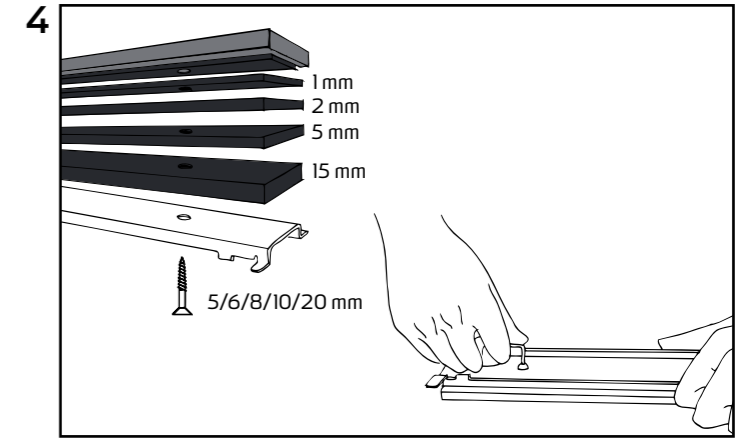

HighLine | Anvisning med ramme | Instruction with frame | Anleitung mit rahmen

3

*	10 mm	12 mm	15 mm	25 mm	
					1 mm - for adjustment
		x			2 mm
			x		5 mm
				x	15 mm
x					5 mm
					6 mm - for adjustment
	x				8 mm
			x		10 mm
				x	20 mm

Model	X	Panel Cassette Custom
300	265 mm	253 mm
700	645 mm	633 mm
800	745 mm	733 mm
900	845 mm	833 mm
1000	945 mm	933 mm
1200	1145 mm	1133 mm

HighLine | Anvisning uden ramme | Instruction without frame | Anleitung ohne rahmen

3

*	10 mm	12 mm	15 mm	25 mm	
					1 mm - for adjustment
		x			2 mm
			x		5 mm
				x	15 mm
x					5 mm
					6 mm - for adjustment
		x			8 mm
			x		10 mm
				x	20 mm

Model	X	Panel Cassette Custom
300	265 mm	253 mm
700	645 mm	633 mm
800	745 mm	733 mm
900	845 mm	833 mm
1000	945 mm	933 mm
1200	1145 mm	1133 mm