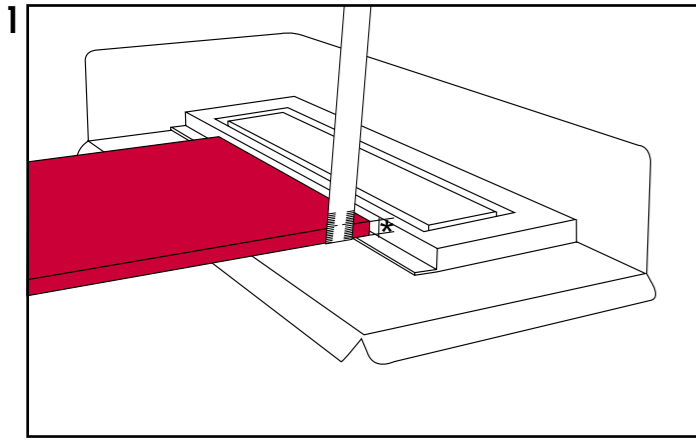

HighLine | Anvisning med ramme | Instruction with frame | Anleitung mit rahmen

3

*	10 mm	12 mm	15 mm	25 mm	
					1 mm - for adjustment
		x			2 mm
			x		5 mm
				x	15 mm
x					5 mm
					6 mm - for adjustment
	x				8 mm
			x		10 mm
				x	20 mm

Model	X	Panel Cassette Custom
300	265 mm	253 mm
700	645 mm	633 mm
800	745 mm	733 mm
900	845 mm	833 mm
1000	945 mm	933 mm
1200	1145 mm	1133 mm

HighLine | Anvisning uden ramme | Instruction without frame | Anleitung ohne rahmen

3

*	10 mm	12 mm	15 mm	25 mm	
					1 mm - for adjustment
		x			2 mm
			x		5 mm
				x	15 mm
x					5 mm
					6 mm - for adjustment
		x			8 mm
			x		10 mm
				x	20 mm

Model	X	Panel Cassette Custom
300	265 mm	253 mm
700	645 mm	633 mm
800	745 mm	733 mm
900	845 mm	833 mm
1000	945 mm	933 mm
1200	1145 mm	1133 mm