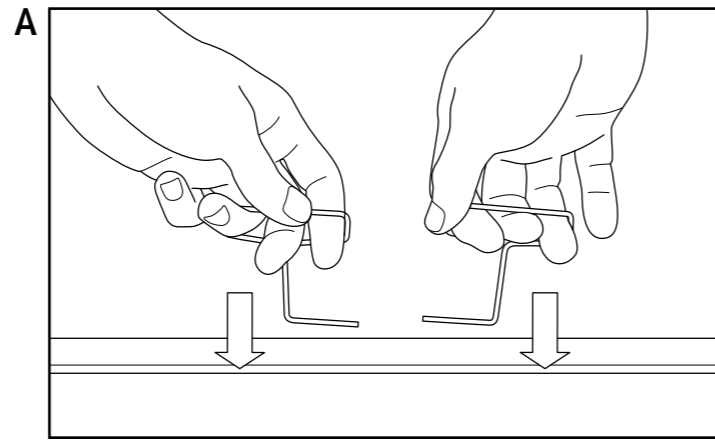

HighLine | Anvisning med ramme | Instruction with frame | Anleitung mit rahmen

3

*	10 mm	12 mm	15 mm	25 mm	
					1 mm - for adjustment
		x			2 mm
			x		5 mm
				x	15 mm
x					5 mm
					6 mm - for adjustment
	x				8 mm
			x		10 mm
				x	20 mm

Model	X	Panel Cassette Custom
300	265 mm	253 mm
700	645 mm	633 mm
800	745 mm	733 mm
900	845 mm	833 mm
1000	945 mm	933 mm
1200	1145 mm	1133 mm

HighLine | Anvisning uden ramme | Instruction without frame | Anleitung ohne rahmen

3

*	10 mm	12 mm	15 mm	25 mm	
					1 mm - for adjustment
		x			2 mm
			x		5 mm
				x	15 mm
x					5 mm
					6 mm - for adjustment
		x			8 mm
			x		10 mm
				x	20 mm

Model	X	Panel Cassette Custom
300	265 mm	253 mm
700	645 mm	633 mm
800	745 mm	733 mm
900	845 mm	833 mm
1000	945 mm	933 mm
1200	1145 mm	1133 mm