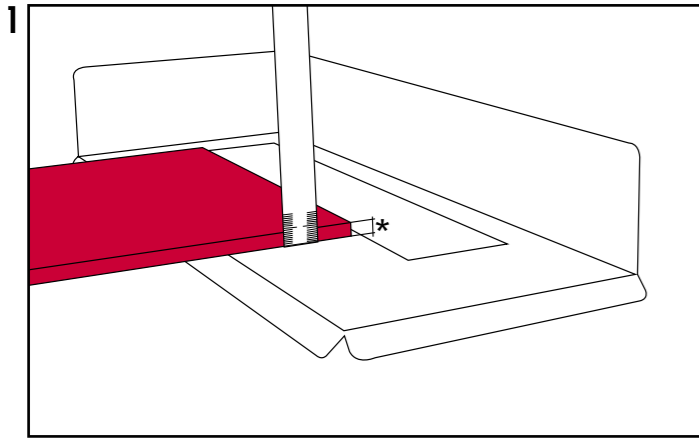

HighLine | Anvisning med ramme | Instruction with frame | Anleitung mit rahmen

3

*	10 mm	12 mm	15 mm	25 mm	
					1 mm - for adjustment
		x			2 mm
			x		5 mm
				x	15 mm
x					5 mm
					6 mm - for adjustment
	x				8 mm
			x		10 mm
				x	20 mm

Model	X	Panel Cassette Custom
300	265 mm	253 mm
700	645 mm	633 mm
800	745 mm	733 mm
900	845 mm	833 mm
1000	945 mm	933 mm
1200	1145 mm	1133 mm

HighLine | Anvisning uden ramme | Instruction without frame | Anleitung ohne rahmen

3

*	10 mm	12 mm	15 mm	25 mm	
					1 mm - for adjustment
		x			2 mm
			x		5 mm
				x	15 mm
x					5 mm
					6 mm - for adjustment
		x			8 mm
			x		10 mm
				x	20 mm

Model	X	Panel Cassette Custom
300	265 mm	253 mm
700	645 mm	633 mm
800	745 mm	733 mm
900	845 mm	833 mm
1000	945 mm	933 mm
1200	1145 mm	1133 mm