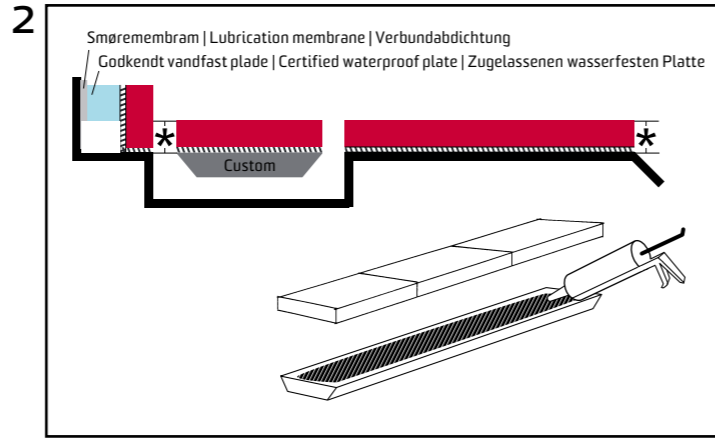

HighLine | Anvisning med ramme | Instruction with frame | Anleitung mit rahmen

3

*	10 mm	12 mm	15 mm	25 mm	
					1 mm - for adjustment
		x			2 mm
			x		5 mm
				x	15 mm
x					5 mm
					6 mm - for adjustment
	x				8 mm
			x		10 mm
				x	20 mm

Model	X	Panel Cassette Custom
300	265 mm	253 mm
700	645 mm	633 mm
800	745 mm	733 mm
900	845 mm	833 mm
1000	945 mm	933 mm
1200	1145 mm	1133 mm

HighLine | Anvisning uden ramme | Instruction without frame | Anleitung ohne rahmen

3

*	10 mm	12 mm	15 mm	25 mm	
					1 mm - for adjustment
		x			2 mm
			x		5 mm
				x	15 mm
x					5 mm
					6 mm - for adjustment
		x			8 mm
			x		10 mm
				x	20 mm

Model	X	Panel Cassette Custom
300	265 mm	253 mm
700	645 mm	633 mm
800	745 mm	733 mm
900	845 mm	833 mm
1000	945 mm	933 mm
1200	1145 mm	1133 mm