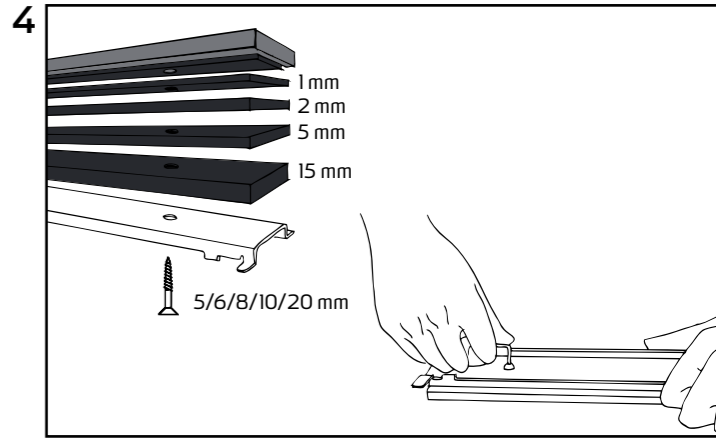

HighLine | Anvisning med ramme | Instruction with frame | Anleitung mit rahmen

3

*	10 mm	12 mm	15 mm	25 mm	
					1 mm - for adjustment
		x			2 mm
			x		5 mm
				x	15 mm
x					5 mm
					6 mm - for adjustment
	x				8 mm
			x		10 mm
				x	20 mm

Model	X	Panel Cassette Custom
300	265 mm	253 mm
700	645 mm	633 mm
800	745 mm	733 mm
900	845 mm	833 mm
1000	945 mm	933 mm
1200	1145 mm	1133 mm

HighLine | Anvisning uden ramme | Instruction without frame | Anleitung ohne rahmen

3

*	10 mm	12 mm	15 mm	25 mm	
					1 mm - for adjustment
		x			2 mm
			x		5 mm
				x	15 mm
x					5 mm
					6 mm - for adjustment
		x			8 mm
			x		10 mm
				x	20 mm

Model	X	Panel Cassette Custom
300	265 mm	253 mm
700	645 mm	633 mm
800	745 mm	733 mm
900	845 mm	833 mm
1000	945 mm	933 mm
1200	1145 mm	1133 mm