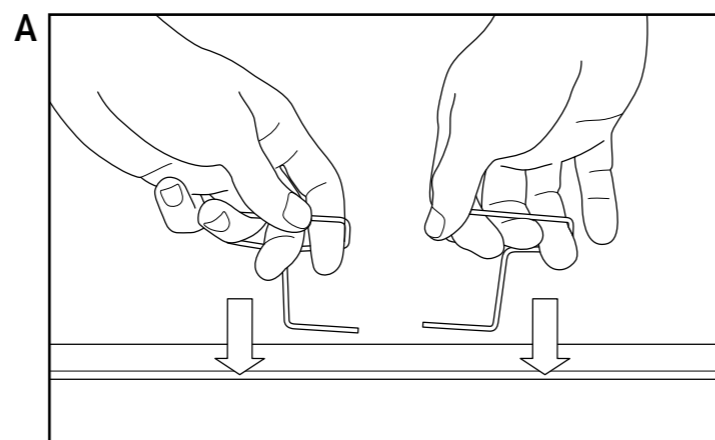

HighLine | Anvisning **med** ramme | Instruction **with** frame | Anleitung **mit** rahmen

3

*	10 mm	12 mm	15 mm	25 mm	
					1 mm - for adjustment
		x			2 mm
			x		5 mm
				x	15 mm
x					5 mm
					6 mm - for adjustment
	x				8 mm
			x		10 mm
				x	20 mm

Model	X	Panel Cassette Custom
300	265 mm	253 mm
700	645 mm	633 mm
800	745 mm	733 mm
900	845 mm	833 mm
1000	945 mm	933 mm
1200	1145 mm	1133 mm

HighLine | Anvisning uden ramme | Instruction without frame | Anleitung ohne rahmen

3

*	10 mm	12 mm	15 mm	25 mm	
					1 mm - for adjustment
		x			2 mm
			x		5 mm
				x	15 mm
x					5 mm
					6 mm - for adjustment
		x			8 mm
			x		10 mm
				x	20 mm

Model	X	Panel Cassette Custom
300	265 mm	253 mm
700	645 mm	633 mm
800	745 mm	733 mm
900	845 mm	833 mm
1000	945 mm	933 mm
1200	1145 mm	1133 mm