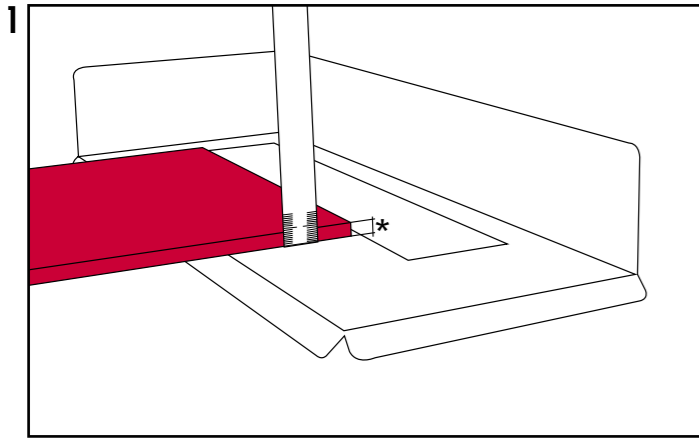

HighLine | Anvisning **med** ramme | Instruction **with** frame | Anleitung **mit** rahmen

3

*	10 mm	12 mm	15 mm	25 mm	
					1 mm - for adjustment
		x			2 mm
			x		5 mm
				x	15 mm
x					5 mm
					6 mm - for adjustment
	x				8 mm
			x		10 mm
				x	20 mm

Model	X	Panel Cassette Custom
300	265 mm	253 mm
700	645 mm	633 mm
800	745 mm	733 mm
900	845 mm	833 mm
1000	945 mm	933 mm
1200	1145 mm	1133 mm

HighLine | Anvisning uden ramme | Instruction without frame | Anleitung ohne rahmen

3

*	10 mm	12 mm	15 mm	25 mm	
					1 mm - for adjustment
		x			2 mm
			x		5 mm
				x	15 mm
x					5 mm
					6 mm - for adjustment
		x			8 mm
			x		10 mm
				x	20 mm

Model	X	Panel Cassette Custom
300	265 mm	253 mm
700	645 mm	633 mm
800	745 mm	733 mm
900	845 mm	833 mm
1000	945 mm	933 mm
1200	1145 mm	1133 mm