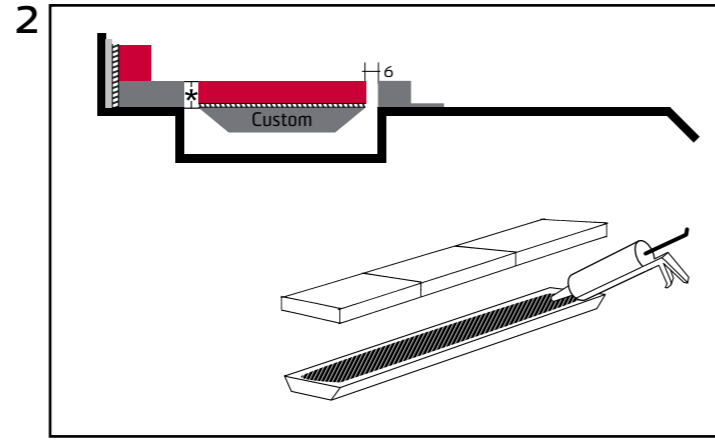

HighLine | Anvisning med ramme | Instruction with frame | Anleitung mit rahmen

3

*	10 mm	12 mm	15 mm	25 mm	
					1 mm - for adjustment
		x			2 mm
			x		5 mm
				x	15 mm
x					5 mm
					6 mm - for adjustment
	x				8 mm
			x		10 mm
				x	20 mm

Model	X	Panel Cassette Custom
300	265 mm	253 mm
700	645 mm	633 mm
800	745 mm	733 mm
900	845 mm	833 mm
1000	945 mm	933 mm
1200	1145 mm	1133 mm

HighLine | Anvisning uden ramme | Instruction without frame | Anleitung ohne rahmen

3

*	10 mm	12 mm	15 mm	25 mm	
					1 mm - for adjustment
		x			2 mm
			x		5 mm
				x	15 mm
x					5 mm
					6 mm - for adjustment
		x			8 mm
			x		10 mm
				x	20 mm

Model	X	Panel Cassette Custom
300	265 mm	253 mm
700	645 mm	633 mm
800	745 mm	733 mm
900	845 mm	833 mm
1000	945 mm	933 mm
1200	1145 mm	1133 mm