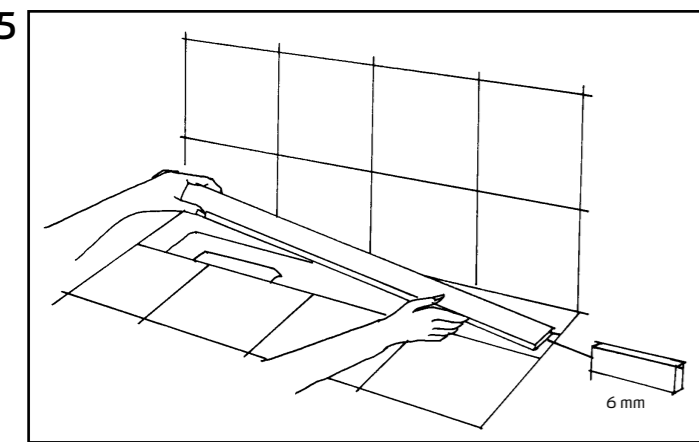

HighLine | Anvisning **med** ramme | Instruction **with** frame | Anleitung **mit** rahmen

3

*	10 mm	12 mm	15 mm	25 mm	
					1 mm - for adjustment
		x			2 mm
			x		5 mm
				x	15 mm
x					5 mm
					6 mm - for adjustment
	x				8 mm
			x		10 mm
				x	20 mm

Model	X	Panel Cassette Custom
300	265 mm	253 mm
700	645 mm	633 mm
800	745 mm	733 mm
900	845 mm	833 mm
1000	945 mm	933 mm
1200	1145 mm	1133 mm

HighLine | Anvisning uden ramme | Instruction without frame | Anleitung ohne rahmen

3

*	10 mm	12 mm	15 mm	25 mm	
					1 mm - for adjustment
		x			2 mm
			x		5 mm
				x	15 mm
x					5 mm
					6 mm - for adjustment
		x			8 mm
			x		10 mm
				x	20 mm

Model	X	Panel Cassette Custom
300	265 mm	253 mm
700	645 mm	633 mm
800	745 mm	733 mm
900	845 mm	833 mm
1000	945 mm	933 mm
1200	1145 mm	1133 mm