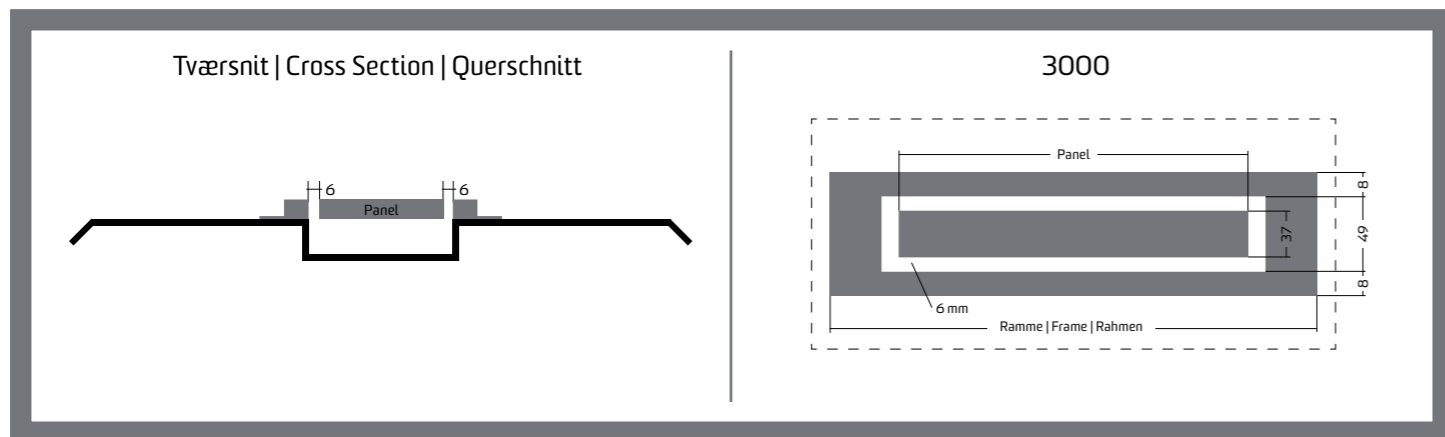

HighLine | Anvisning **med** ramme | Instruction **with** frame | Anleitung **mit** rahmen

3

*	10 mm	12 mm	15 mm	25 mm	
					1 mm - for adjustment
		x			2 mm
			x		5 mm
				x	15 mm
x					5 mm
					6 mm - for adjustment
	x				8 mm
			x		10 mm
				x	20 mm

Model	X	Panel Cassette Custom
300	265 mm	253 mm
700	645 mm	633 mm
800	745 mm	733 mm
900	845 mm	833 mm
1000	945 mm	933 mm
1200	1145 mm	1133 mm

HighLine | Anvisning uden ramme | Instruction without frame | Anleitung ohne rahmen

3

*	10 mm	12 mm	15 mm	25 mm	
					1 mm - for adjustment
		x			2 mm
			x		5 mm
				x	15 mm
x					5 mm
					6 mm - for adjustment
		x			8 mm
			x		10 mm
				x	20 mm

Model	X	Panel Cassette Custom
300	265 mm	253 mm
700	645 mm	633 mm
800	745 mm	733 mm
900	845 mm	833 mm
1000	945 mm	933 mm
1200	1145 mm	1133 mm