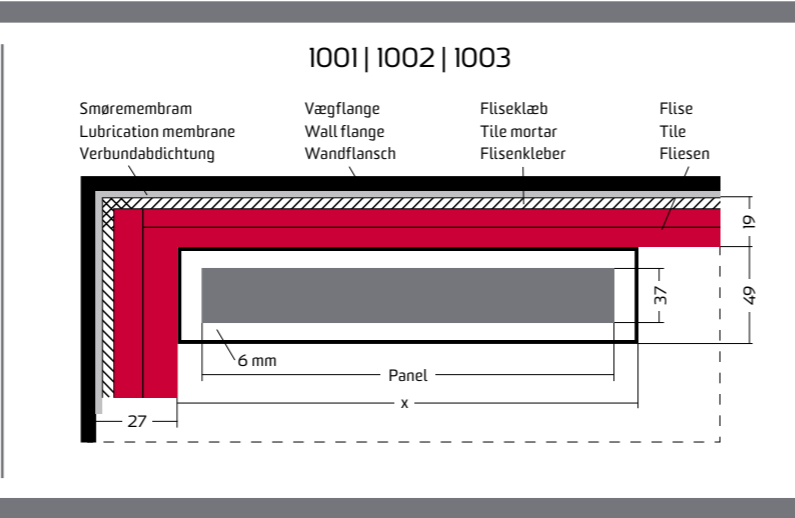

HighLine | Anvisning med ramme | Instruction with frame | Anleitung mit rahmen

3

*	10 mm	12 mm	15 mm	25 mm	
					1 mm - for adjustment
		x			2 mm
			x		5 mm
				x	15 mm
x					5 mm
					6 mm - for adjustment
	x				8 mm
			x		10 mm
				x	20 mm

Model	X	Panel Cassette Custom
300	265 mm	253 mm
700	645 mm	633 mm
800	745 mm	733 mm
900	845 mm	833 mm
1000	945 mm	933 mm
1200	1145 mm	1133 mm

HighLine | Anvisning uden ramme | Instruction without frame | Anleitung ohne rahmen

3

*	10 mm	12 mm	15 mm	25 mm	
					1 mm - for adjustment
		x			2 mm
			x		5 mm
				x	15 mm
x					5 mm
					6 mm - for adjustment
		x			8 mm
			x		10 mm
				x	20 mm

Model	X	Panel Cassette Custom
300	265 mm	253 mm
700	645 mm	633 mm
800	745 mm	733 mm
900	845 mm	833 mm
1000	945 mm	933 mm
1200	1145 mm	1133 mm