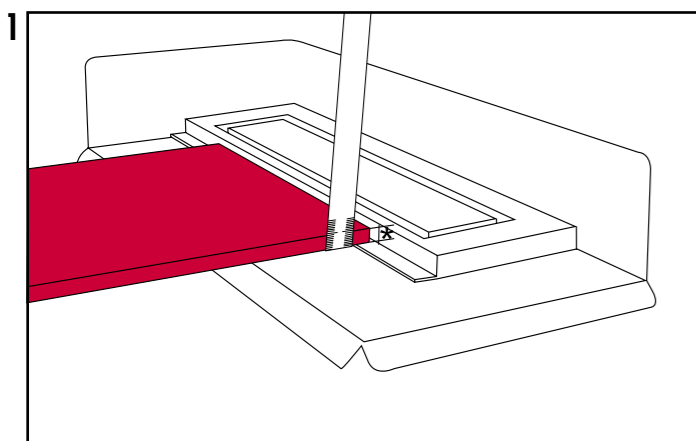

HighLine | Anvisning **med** ramme | Instruction **with** frame | Anleitung **mit** rahmen

3

*	10 mm	12 mm	15 mm	25 mm	
					1 mm - for adjustment
		x			2 mm
			x		5 mm
				x	15 mm
x					5 mm
					6 mm - for adjustment
	x				8 mm
			x		10 mm
				x	20 mm

Model	X	Panel Cassette Custom
300	265 mm	253 mm
700	645 mm	633 mm
800	745 mm	733 mm
900	845 mm	833 mm
1000	945 mm	933 mm
1200	1145 mm	1133 mm

HighLine | Anvisning uden ramme | Instruction without frame | Anleitung ohne rahmen

3

*	10 mm	12 mm	15 mm	25 mm	
					1 mm - for adjustment
		x			2 mm
			x		5 mm
				x	15 mm
x					5 mm
					6 mm - for adjustment
		x			8 mm
			x		10 mm
				x	20 mm

Model	X	Panel Cassette Custom
300	265 mm	253 mm
700	645 mm	633 mm
800	745 mm	733 mm
900	845 mm	833 mm
1000	945 mm	933 mm
1200	1145 mm	1133 mm