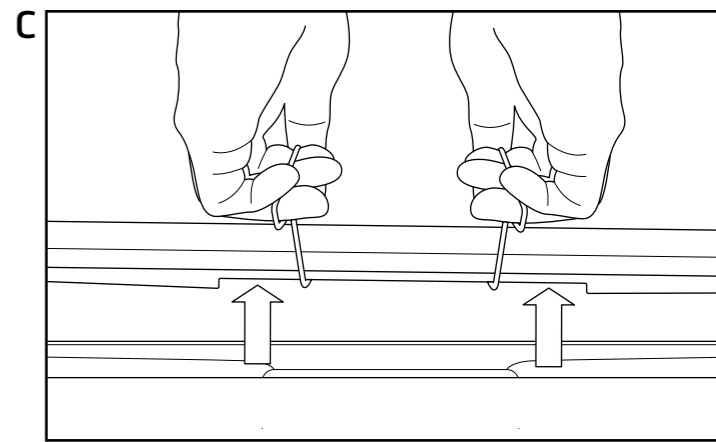

HighLine | Anvisning med ramme | Instruction with frame | Anleitung mit rahmen

3

*	10 mm	12 mm	15 mm	25 mm	
					1 mm - for adjustment
		x			2 mm
			x		5 mm
				x	15 mm
x					5 mm
					6 mm - for adjustment
	x				8 mm
			x		10 mm
				x	20 mm

Model	X	Panel Cassette Custom
300	265 mm	253 mm
700	645 mm	633 mm
800	745 mm	733 mm
900	845 mm	833 mm
1000	945 mm	933 mm
1200	1145 mm	1133 mm

HighLine | Anvisning uden ramme | Instruction without frame | Anleitung ohne rahmen

3

*	10 mm	12 mm	15 mm	25 mm	
					1 mm - for adjustment
		x			2 mm
			x		5 mm
				x	15 mm
x					5 mm
					6 mm - for adjustment
		x			8 mm
			x		10 mm
				x	20 mm

Model	X	Panel Cassette Custom
300	265 mm	253 mm
700	645 mm	633 mm
800	745 mm	733 mm
900	845 mm	833 mm
1000	945 mm	933 mm
1200	1145 mm	1133 mm