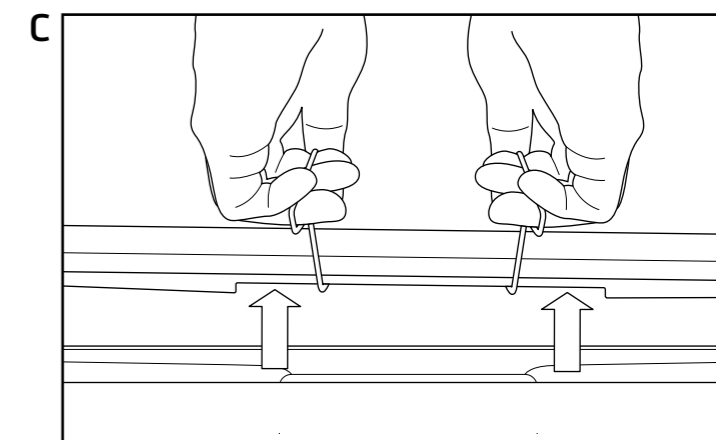

HighLine | Anvisning **med** ramme | Instruction **with** frame | Anleitung **mit** rahmen

3

*	10 mm	12 mm	15 mm	25 mm	
					1 mm - for adjustment
		x			2 mm
			x		5 mm
				x	15 mm
x					5 mm
					6 mm - for adjustment
	x				8 mm
			x		10 mm
				x	20 mm

Model	X	Panel Cassette Custom
300	265 mm	253 mm
700	645 mm	633 mm
800	745 mm	733 mm
900	845 mm	833 mm
1000	945 mm	933 mm
1200	1145 mm	1133 mm

HighLine | Anvisning uden ramme | Instruction without frame | Anleitung ohne rahmen

3

*	10 mm	12 mm	15 mm	25 mm	
					1 mm - for adjustment
		x			2 mm
			x		5 mm
				x	15 mm
x					5 mm
					6 mm - for adjustment
		x			8 mm
			x		10 mm
				x	20 mm

Model	X	Panel Cassette Custom
300	265 mm	253 mm
700	645 mm	633 mm
800	745 mm	733 mm
900	845 mm	833 mm
1000	945 mm	933 mm
1200	1145 mm	1133 mm