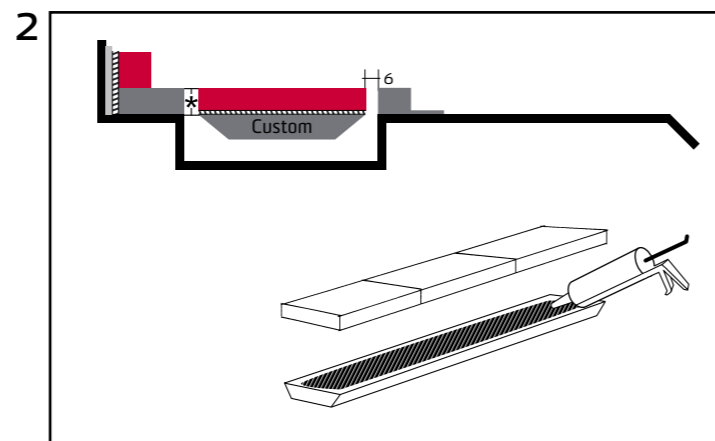

HighLine | Anvisning **med** ramme | Instruction **with** frame | Anleitung **mit** rahmen

3

*	10 mm	12 mm	15 mm	25 mm	
					1 mm - for adjustment
		x			2 mm
			x		5 mm
				x	15 mm
x					5 mm
					6 mm - for adjustment
	x				8 mm
			x		10 mm
				x	20 mm

Model	X	Panel Cassette Custom
300	265 mm	253 mm
700	645 mm	633 mm
800	745 mm	733 mm
900	845 mm	833 mm
1000	945 mm	933 mm
1200	1145 mm	1133 mm

HighLine | Anvisning uden ramme | Instruction without frame | Anleitung ohne rahmen

3

*	10 mm	12 mm	15 mm	25 mm	
					1 mm - for adjustment
		x			2 mm
			x		5 mm
				x	15 mm
x					5 mm
					6 mm - for adjustment
		x			8 mm
			x		10 mm
				x	20 mm

Model	X	Panel Cassette Custom
300	265 mm	253 mm
700	645 mm	633 mm
800	745 mm	733 mm
900	845 mm	833 mm
1000	945 mm	933 mm
1200	1145 mm	1133 mm