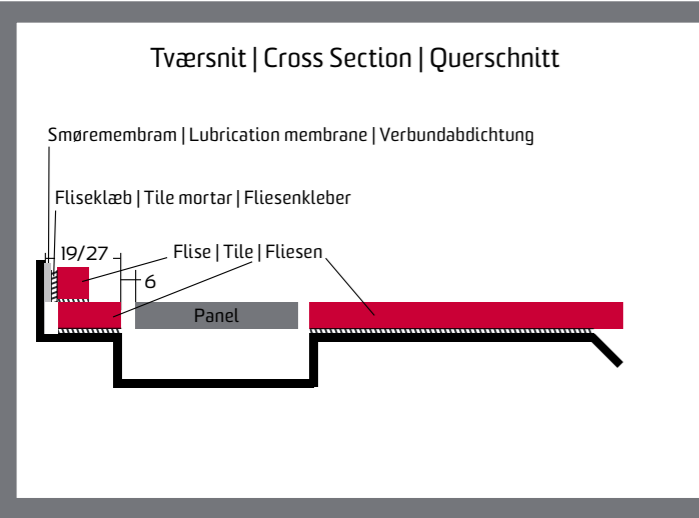

HighLine | Anvisning **med** ramme | Instruction **with** frame | Anleitung **mit** rahmen

3

*	10 mm	12 mm	15 mm	25 mm	
					1 mm - for adjustment
		x			2 mm
			x		5 mm
				x	15 mm
x					5 mm
					6 mm - for adjustment
	x				8 mm
			x		10 mm
				x	20 mm

Model	X	Panel Cassette Custom
300	265 mm	253 mm
700	645 mm	633 mm
800	745 mm	733 mm
900	845 mm	833 mm
1000	945 mm	933 mm
1200	1145 mm	1133 mm

HighLine | Anvisning uden ramme | Instruction without frame | Anleitung ohne rahmen

3

*	10 mm	12 mm	15 mm	25 mm	
					1 mm - for adjustment
		x			2 mm
			x		5 mm
				x	15 mm
x					5 mm
					6 mm - for adjustment
		x			8 mm
			x		10 mm
				x	20 mm

Model	X	Panel Cassette Custom
300	265 mm	253 mm
700	645 mm	633 mm
800	745 mm	733 mm
900	845 mm	833 mm
1000	945 mm	933 mm
1200	1145 mm	1133 mm