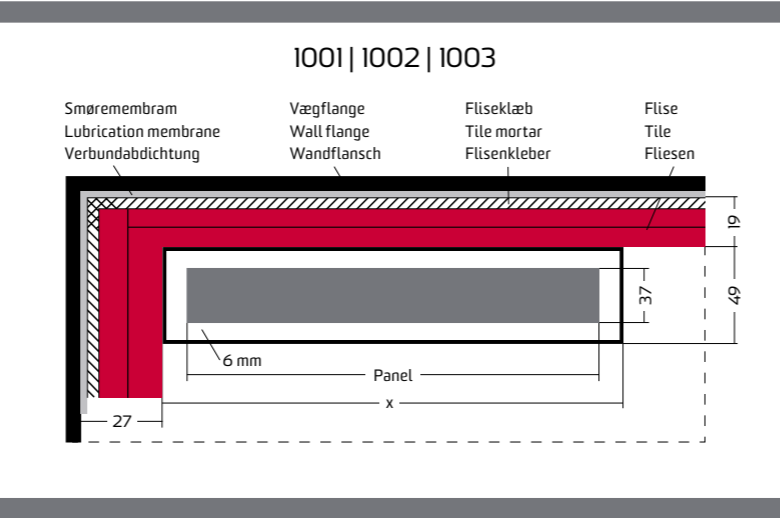

HighLine | Anvisning **med** ramme | Instruction **with** frame | Anleitung **mit** rahmen

3

*	10 mm	12 mm	15 mm	25 mm	
					1 mm - for adjustment
		x			2 mm
			x		5 mm
				x	15 mm
x					5 mm
					6 mm - for adjustment
	x				8 mm
			x		10 mm
				x	20 mm

Model	X	Panel Cassette Custom
300	265 mm	253 mm
700	645 mm	633 mm
800	745 mm	733 mm
900	845 mm	833 mm
1000	945 mm	933 mm
1200	1145 mm	1133 mm

HighLine | Anvisning uden ramme | Instruction without frame | Anleitung ohne rahmen

3

*	10 mm	12 mm	15 mm	25 mm	
					1 mm - for adjustment
		x			2 mm
			x		5 mm
				x	15 mm
x					5 mm
					6 mm - for adjustment
		x			8 mm
			x		10 mm
				x	20 mm

Model	X	Panel Cassette Custom
300	265 mm	253 mm
700	645 mm	633 mm
800	745 mm	733 mm
900	845 mm	833 mm
1000	945 mm	933 mm
1200	1145 mm	1133 mm