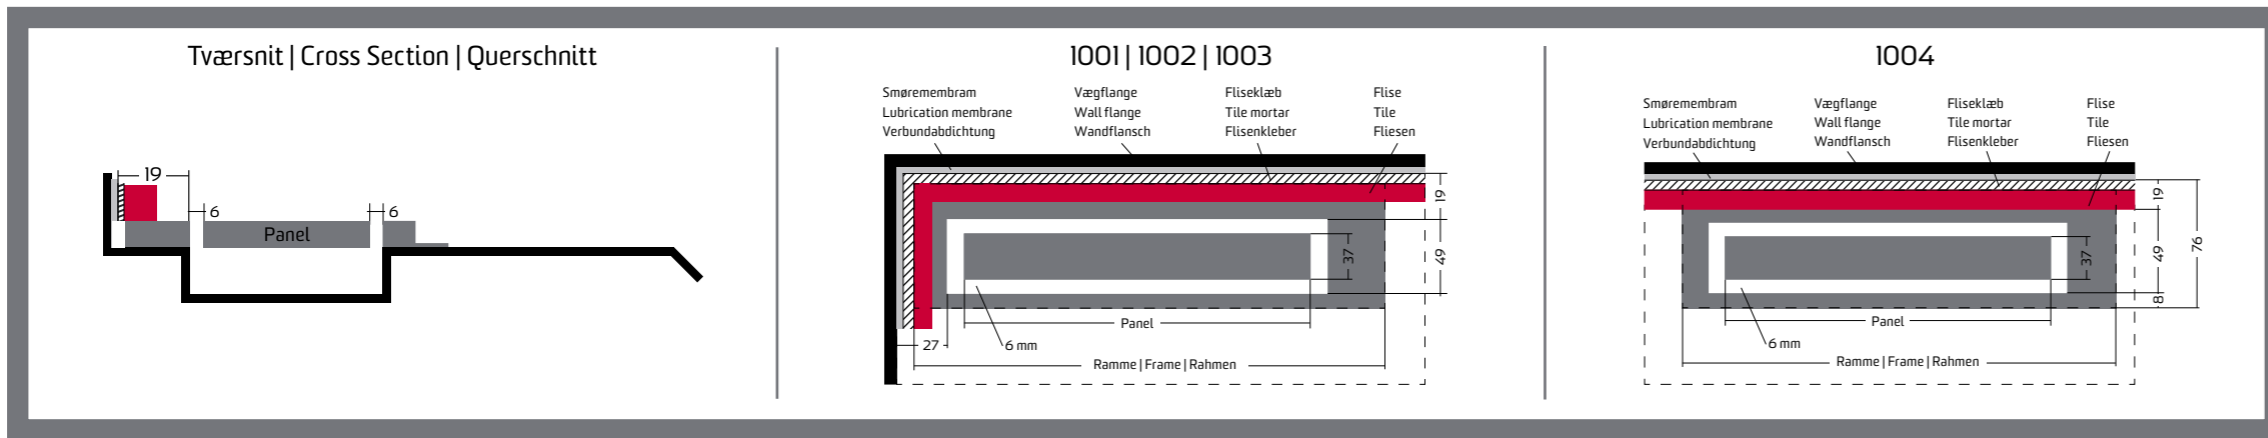

HighLine | Anvisning med ramme | Instruction with frame | Anleitung mit rahmen

3

*	10 mm	12 mm	15 mm	25 mm	
					1 mm - for adjustment
		x			2 mm
			x		5 mm
				x	15 mm
x					5 mm
					6 mm - for adjustment
	x				8 mm
			x		10 mm
				x	20 mm

Model	X	Panel Cassette Custom
300	265 mm	253 mm
700	645 mm	633 mm
800	745 mm	733 mm
900	845 mm	833 mm
1000	945 mm	933 mm
1200	1145 mm	1133 mm

HighLine | Anvisning uden ramme | Instruction without frame | Anleitung ohne rahmen

3

*	10 mm	12 mm	15 mm	25 mm	
					1 mm - for adjustment
		x			2 mm
			x		5 mm
				x	15 mm
x					5 mm
					6 mm - for adjustment
		x			8 mm
			x		10 mm
				x	20 mm

Model	X	Panel Cassette Custom
300	265 mm	253 mm
700	645 mm	633 mm
800	745 mm	733 mm
900	845 mm	833 mm
1000	945 mm	933 mm
1200	1145 mm	1133 mm