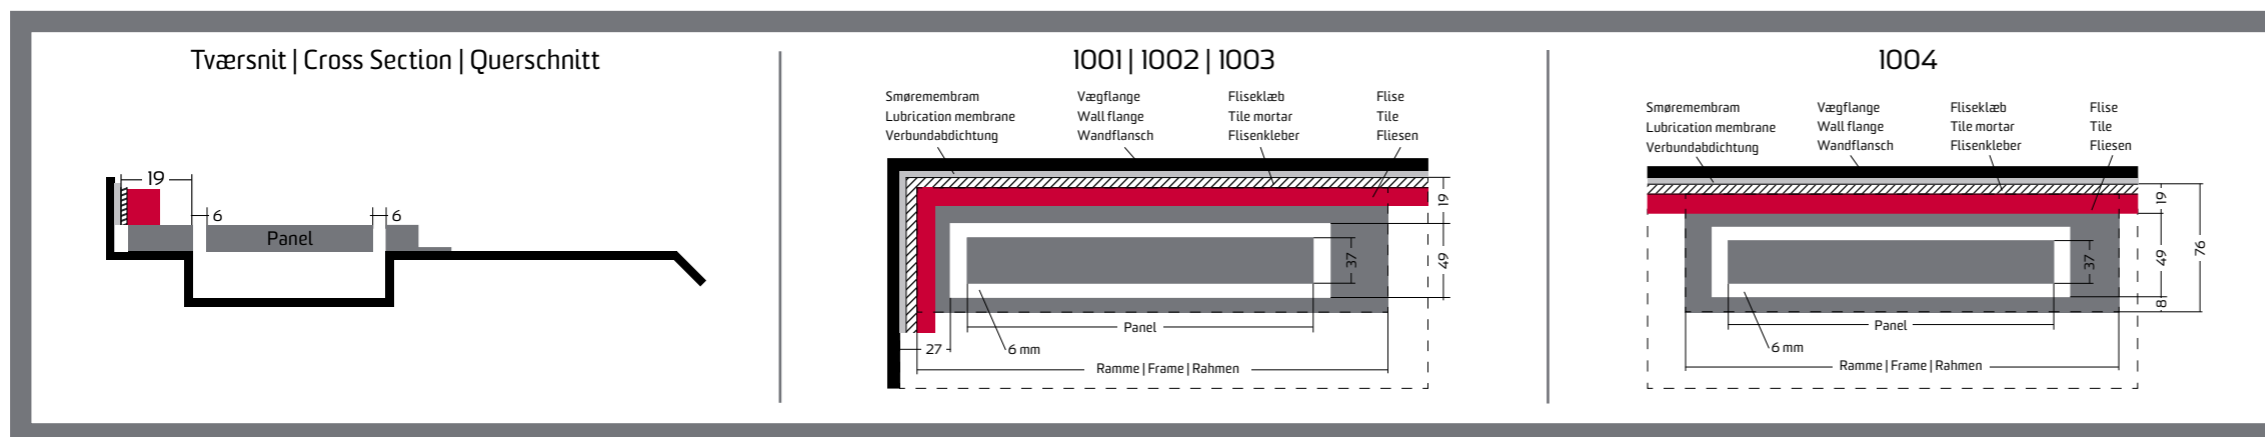

HighLine | Anvisning **med** ramme | Instruction **with** frame | Anleitung **mit** rahmen

3

*	10 mm	12 mm	15 mm	25 mm	
					1 mm - for adjustment
		x			2 mm
			x		5 mm
				x	15 mm
x					5 mm
					6 mm - for adjustment
	x				8 mm
			x		10 mm
				x	20 mm

Model	X	Panel Cassette Custom
300	265 mm	253 mm
700	645 mm	633 mm
800	745 mm	733 mm
900	845 mm	833 mm
1000	945 mm	933 mm
1200	1145 mm	1133 mm

HighLine | Anvisning uden ramme | Instruction without frame | Anleitung ohne rahmen

3

*	10 mm	12 mm	15 mm	25 mm	
					1 mm - for adjustment
		x			2 mm
			x		5 mm
				x	15 mm
x					5 mm
					6 mm - for adjustment
		x			8 mm
			x		10 mm
				x	20 mm

Model	X	Panel Cassette Custom
300	265 mm	253 mm
700	645 mm	633 mm
800	745 mm	733 mm
900	845 mm	833 mm
1000	945 mm	933 mm
1200	1145 mm	1133 mm