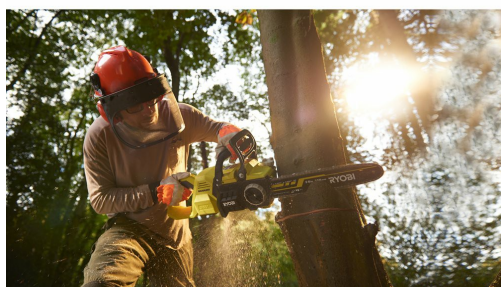

36V Børsteløs Kjedesag, 35 cm (1 x 5,0 Ah) RY36CSX35A-150

RYOBI®

**MAX
POWER**

BRUSHLESS

**3
ÅRS
GARANTI**

- Børsteløs motor yter maksimal moment og effekt for problemfri kutting
- 35 cm Oregon® sverd og kjede for å takle store kubber
- Kraftig 21 m/s kjedehastighet yter ultimat kutteopplevelse
- Rask mekanisk kjedebremse og elektrisk motorbremsesystem
- Rask og pålitelig verktøyfri kjedestrammesystem
- Automatisk sverd- og kjedesmøring for kontinuerlig kutting
- Behagelig mykt grep med anti-vibrasjonshåndtak for komfort selv under lengre arbeidsperioder
- Hardfør konstruksjon og optimal vektfordistribusjon og balanse