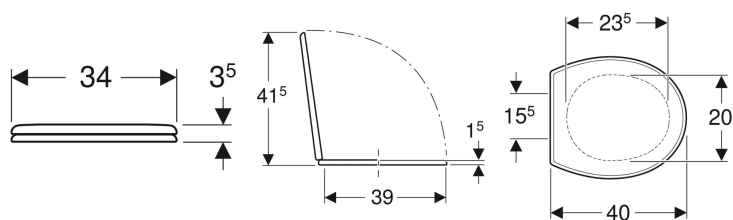

Geberit Bambini toalettsete for barn

Eksempelbilde

Bruksformål

- For barnetoaletter

Tekniske data

Materiale	Duroplast
Boltavstand	15.5 cm

Leveringsomfang

- Toalettsete

Art. nr.	NRF nr.	Farge / overflate	SoftClose	Feste	Hengselmateriale
573334000	6194001	Hvit / Blank	Nei	Nedenfra	Syrefast stål
573337000	6194002	Rubinrød / Blank	Nei	Nedenfra	Syrefast stål