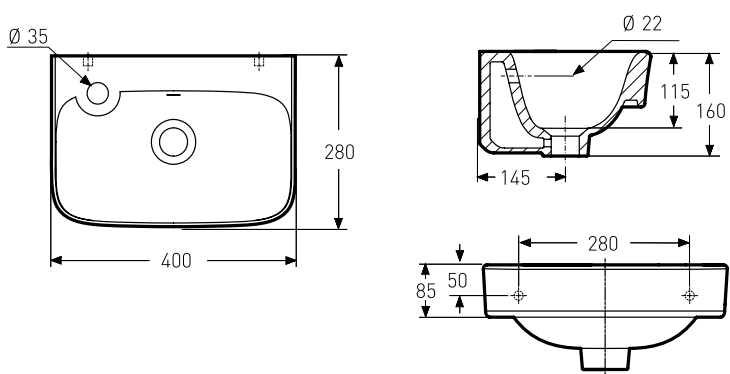

Geberit AS

Porsgrund Glow rektangulær H/V 400

4. TEKNISK SERVICE

Produsent/importør	Geberit AS
Postadresse	Luhrtoppen 2
Postnr. og poststed	1470 Lørenskog
E-post / nettside	order.no@geberit.com www.porsgrundbad.no