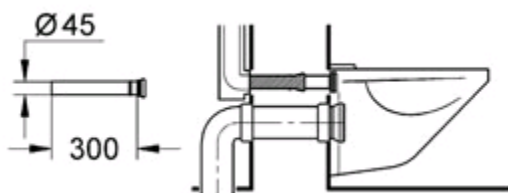

Pure Freude an Wasser

Forlenger

Farge sort (K00)

Ref.nr. **37105K00**

EAN **4005176141904**

NRF-nr. **6192332**

Produktbeskrivelse

Forlenger
til vegginnbygningsspylerør
300 mm lang