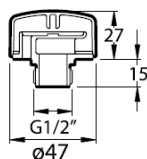

## Lufteventil 110

**NRF nr.:** 341 31 21  
**Kapasitet:** 79 l/s ved et undertrykk av 250 pa.  
**Materiale:** ABS, hvit  
**Info:** Tilfredstiller kravene iht. EN12380 B1

## Lufteventil 1/2"

**NRF nr.:** 341 31 24  
**Kapasitet:** 0,9 l/s ved et undertrykk av 250 pa.  
**Materiale:** ABS, hvit  
**OBS!** Ikke typegodkjent.