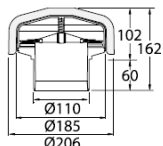

## Lufteventil 110

**NRF nr.:** 341 31 21  
**Kapasitet:** 79 l/s ved et undertrykk av 250 pa.  
**Materiale:** ABS, hvit  
**Info:** Tilfredstiller kravene iht. EN12380 B1

## Lufteventil 1/2"

**NRF nr.:** 341 31 24  
**Kapasitet:** 0,9 l/s ved et undertrykk av 250 pa.  
**Materiale:** ABS, hvit  
**OBS!** Ikke typegodkjent.