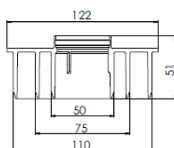

Adapter Ø50/75/110 for Lufteventil 40

Art. nr.: 313 11 63
Materiale: PP
Info: Overgang til Ø50, 75 og 110 mm.