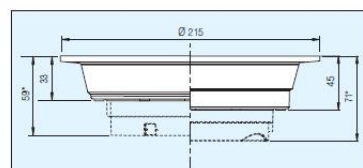

Joti gulvsluk - Forhøyninger

Forhøyning 13 mm fast høyde

NRF nr: 340 17 03

Materiale: PP hvit

Spesifikasjon: Fast forhøyning uten avvinkling.

Høyde 13 mm.

Ovrig: Passer alle Joti gulvsluk

Forhøyning 25 mm fast høyde

NRF nr: 340 17 05

Materiale: PP hvit

Spesifikasjon: Fast forhøyning uten avvinkling

Høyde 25 mm.

Ovrig: Passer alle Joti gulvsluk

Forhøyning 37 mm fast høyde

NRF nr: 340 17 06

Materiale: PP hvit

Spesifikasjon: Fast forhøyning uten avvinkling

Høyde 37 mm.

Ovrig: Passer alle Joti gulvsluk

Forhøyning 27-111 mm med smøreflens

NRF nr: 340 17 22

340 17 24 med rustfri rist "Drop"

Materiale: PP hvit

Spesifikasjon: Kappbar forhøyning med smøreflens

Høyde fra 27-111 mm.

Ovrig: Passer alle Joti gulvsluk
Mulighet for avvinkling <5°