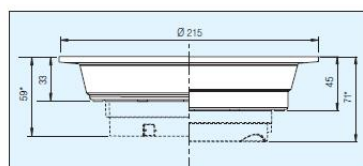

Joti gulvsluk - Forhøyninger

Forhøyning 13 mm fast høyde

NRF nr: 340 17 03

Materiale: PP hvit

Spesifikasjon: Fast forhøyning uten avvinkling.

Høyde 13 mm.

Ovrig: Passer alle Joti gulvsluk

Forhøyning 25 mm fast høyde

NRF nr: 340 17 05

Materiale: PP hvit

Spesifikasjon: Fast forhøyning uten avvinkling

Høyde 25 mm.

Ovrig: Passer alle Joti gulvsluk

Forhøyning 37 mm fast høyde

NRF nr: 340 17 06

Materiale: PP hvit

Spesifikasjon: Fast forhøyning uten avvinkling

Høyde 37 mm.

Ovrig: Passer alle Joti gulvsluk

Forhøyning 27-111 mm med smøreflens

NRF nr: 340 17 22

340 17 24 med rustfri rist "Drop"

Materiale: PP hvit

Spesifikasjon: Kappbar forhøyning med smøreflens

Høyde fra 27-111 mm.

Ovrig: Passer alle Joti gulvsluk
Mulighet for avvinkling <5°