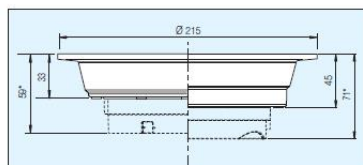

Joti gulvsluk - Forhøyninger

Forhøyning 13 mm fast høyde

NRF nr: 340 17 03

Materiale: PP hvit

Spesifikasjon: Fast forhøyning uten avvinkling.

Høyde 13 mm.

Ovrig: Passer alle Joti gulvsluk

Forhøyning 25 mm fast høyde

NRF nr: 340 17 05

Materiale: PP hvit

Spesifikasjon: Fast forhøyning uten avvinkling

Høyde 25 mm.

Ovrig: Passer alle Joti gulvsluk

Forhøyning 37 mm fast høyde

NRF nr: 340 17 06

Materiale: PP hvit

Spesifikasjon: Fast forhøyning uten avvinkling

Høyde 37 mm.

Ovrig: Passer alle Joti gulvsluk

Forhøyning 27-111 mm med smøreflens

NRF nr: 340 17 22

340 17 24 med rustfri rist "Drop"

Materiale: PP hvit

Spesifikasjon: Kappbar forhøyning med smøreflens