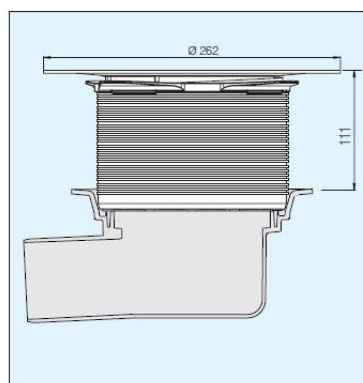

Joti gulvsluk - Forhøyninger

Forhøyning 13 mm fast høyde

NRF nr: 340 17 03

Materiale: PP hvit

Spesifikasjon: Fast forhøyning uten avvinkling.

Høyde 13 mm.

Ovrig: Passer alle Joti gulvsluk

Forhøyning 25 mm fast høyde

NRF nr: 340 17 05

Materiale: PP hvit

Spesifikasjon: Fast forhøyning uten avvinkling

Høyde 25 mm.

Ovrig: Passer alle Joti gulvsluk

Forhøyning 37 mm fast høyde

NRF nr: 340 17 06

Materiale: PP hvit

Spesifikasjon: Fast forhøyning uten avvinkling

Høyde 37 mm.

Ovrig: Passer alle Joti gulvsluk

Forhøyning 27-111 mm med smøreflens

NRF nr: 340 17 22

340 17 24 med rustfri rist "Drop"

Materiale: PP hvit

Spesifikasjon: Kappbar forhøyning med smøreflens

Høyde fra 27-111 mm.

Ovrig: Passer alle Joti gulvsluk
Mulighet for avvinkling <5°