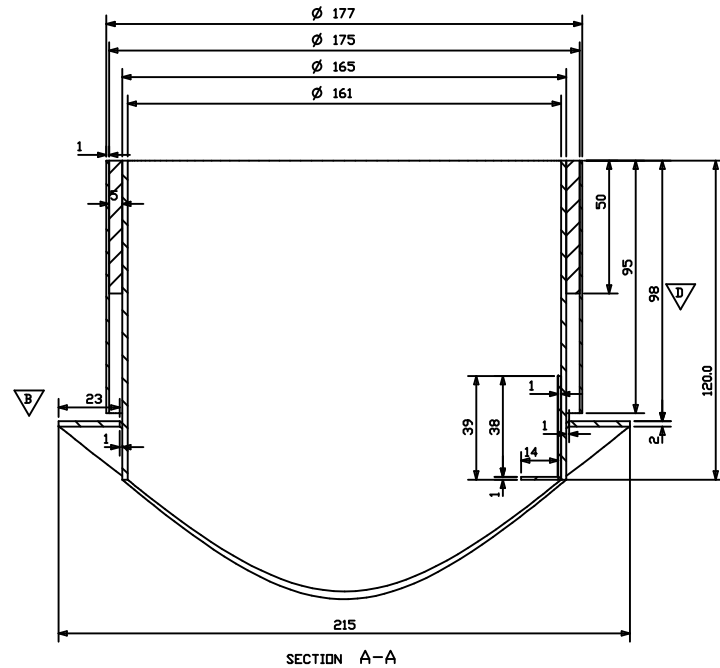

Symbol	Rev	Change	Effective Date
A		CHANGE RADIUS FROM 126 TO 120	12/05-09
B		CHANGE FROM R0 TO R3	12/05-09
C		CHANGE FROM 102 TO 100	12/05-09
D		CHANGE FROM 100 TO 98	25/05-10

00	0	NAVN			
Rev	Rev	Åndring	Tagning	Skrevet	År/År
Dato: 07/3-13		Skala: 1:1	Tegnenummer: 10358		
Tegn: [Signature]		A			