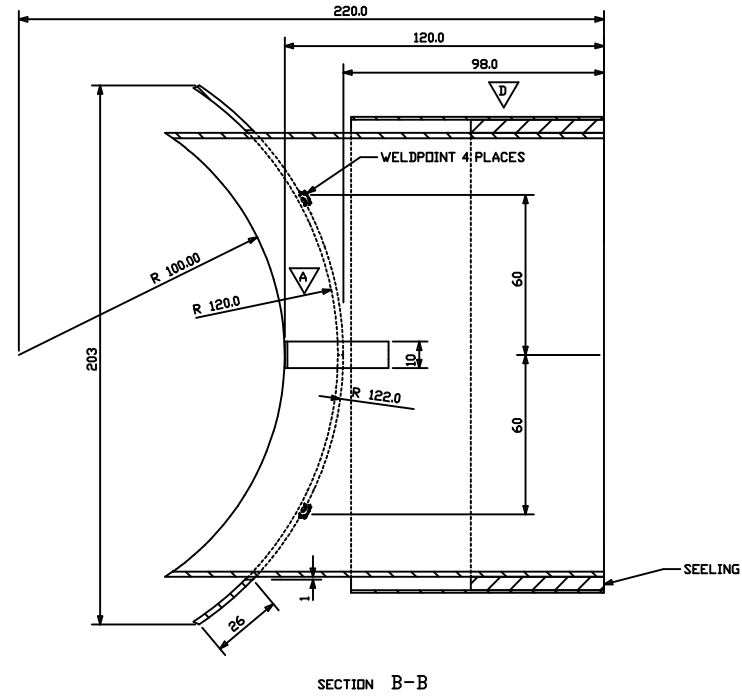

Symbol	Rev	Change	Effective Date
A		CHANGE RADIUS FROM 126 TO 120	12/05-09
B		CHANGE FROM R0 TO R3	12/05-09
C		CHANGE FROM 102 TO 100	12/05-09
D		CHANGE FROM 100 TO 98	25/05-10

00	0	NAVN			
Rev	Rev	Åndring	Tagning	Skrevet	År/År
Dato: 07/3-13		Skala: 1:1	Tegnenummer: 10358		
Tegn: [Signature]		A			