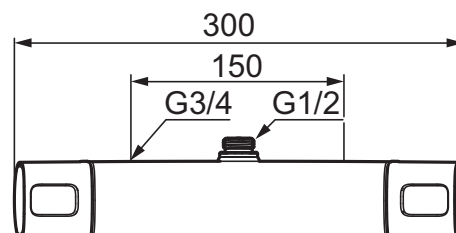

Utførelse	FMM nr	NRF nr
Krom	83811500	4301827