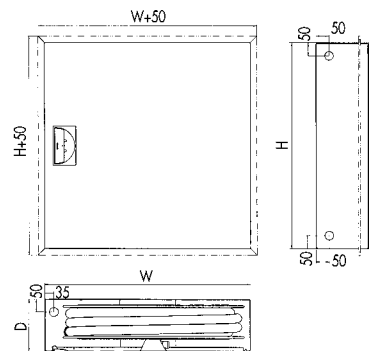

## NOHA BRANNSLANGETROMMEL I SKAP FOR INNFELLING I VEGG ELLER MONTERING PÅ VEGG

Slangetrommel montert på skapdøren som åpner 180°. Kan lett tas ut av skapet og montering utføres av én person.

For kontorer, skoler, barnehager, idretts-anlegg, kinolokaler, forsamlingslokaler, omsorgsboliger.

Modell	Slangelengde i meter		Dimensjoner i mm W x H x D	Bestillingsnummer	NRF nummer
	19 mm	25 mm			
3	20		795 x 795 x 110	555038	921 56 21
3	25		795 x 795 x 110	555039	921 56 22
3	30		795 x 795 x 110	555040	921 56 23
3		20	795 x 795 x 200	555044	921 56 27
3		25	795 x 795 x 200	555045	921 56 28
3		30	795 x 795 x 200	555046	921 56 29
3	20		695 x 695 x 160	555047	921 38 04
3	25		695 x 695 x 160	555048	921 56 32
3	30		695 x 695 x 160	555049	921 56 33
3		20	695 x 695 x 285	555220	921 56 34
3		25	695 x 695 x 285	555221	921 56 35
3		30	695 x 695 x 285	555222	921 56 36
Ramme for innfelling i vegg			795 x 795	555204	921 59 35
			695 x 695	555203	921 59 34

### MODELL MED LIGHT SLANGE

Modell	Slangelengde i meter		Dimensjoner i mm W x H x D	Bestillingsnummer	NRF nummer
	19 mm	25 mm			
3L		25	750 x 750 x 200	555216	921 38 02
3L		30	750 x 750 x 200	555217	921 38 04