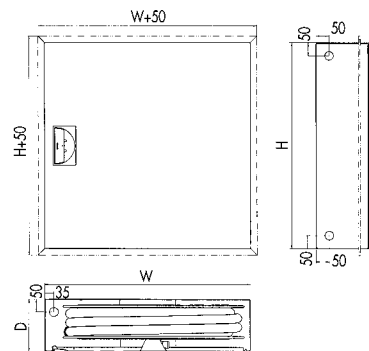

Maksimum utsparring som må lages ved innfelling er 40 mm.

NOHA MODELL 3 ER CE-MERKET IFØLGE NS-EN671-1 OG LEVERES MED:

- Slangetrommel med sideplater lakkert RAL 3001 rød glans 15
- 1" manuell ventil
- NOHA koblingssystem på trommelutløp
- NOHA strålerør regulerbart for stengt/dusj/samlet stråle
- NOHA svart spesialslange, ifølge EN694 for brannslanger
- NOHA spesial tilførselsslange
- Senterdeler i avsinkingsfri messing
- Justerbar brems
- Høyrehengslet skap
- NOHA dørlås
- Svekking for rørintak Ø35 mm på 3 sider
- Løs bakvegg av galvanisert stål, kan brukes som monteringsmal
- Skap, unntatt bakvegg, lakkert RAL 9010 hvit glans 15
- Dørskilt i samsvar med Rådskonferansen 92/58/EØF
- NOHA monteringsanvisning

Modell	Slangelengde i meter		Dimensjoner i mm W x H x D	Bestillingsnummer	NRF nummer
	19 mm	25 mm			
3	20		795 x 795 x 110	555038	921 56 21
3	25		795 x 795 x 110	555039	921 56 22
3	30		795 x 795 x 110	555040	921 56 23
3		20	795 x 795 x 200	555044	921 56 27
3		25	795 x 795 x 200	555045	921 56 28
3		30	795 x 795 x 200	555046	921 56 29
3	20		695 x 695 x 160	555047	921 38 04
3	25		695 x 695 x 160	555048	921 56 32
3	30		695 x 695 x 160	555049	921 56 33
3		20	695 x 695 x 285	555220	921 56 34
3		25	695 x 695 x 285	555221	921 56 35
3		30	695 x 695 x 285	555222	921 56 36
Ramme for innfelling i vegg			795 x 795	555204	921 59 35
			695 x 695	555203	921 59 34

MODELL MED LIGHT SLANGE

Modell	Slangelengde i meter		Dimensjoner i mm W x H x D	Bestillingsnummer	NRF nummer
	19 mm	25 mm			
3L		25	750 x 750 x 200	555216	921 38 02
3L		30	750 x 750 x 200	555217	921 38 04

VALGMULIGHETER

- Skap RAL 3001 rød
- Skap RAL ____ (glatt lakk glans 70)
- Dør for brannmelder
- Light slange
- Venstre hengsling