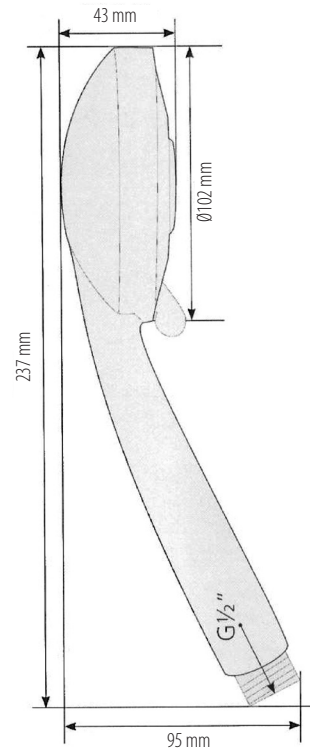

Flexline hånddusj med 5 funksjoner

T. M. CHRISTENSEN
VVS DETALJER AS

Produktdokumentasjon:

Materialer:	Forkrommet ABS og POM	
Dimensjoner:	Høyde:	237 mm
	Dybde dusjhode:	43 mm
Tekniske data:	Vannmengde:	5-15 l/min
	Min/max vanntrykk:	0,5 - 6 bar
	Max temperatur:	70°C
	Vekt:	217 g
Rengjøring:	Dusjhodet rengjøres enkelt ved å gni hånden over knottene eller vask med varmt såpevann. Rengjør jevnlig. Bruk aldri slipende kjemikalier.	
NRF nummer	4501301	