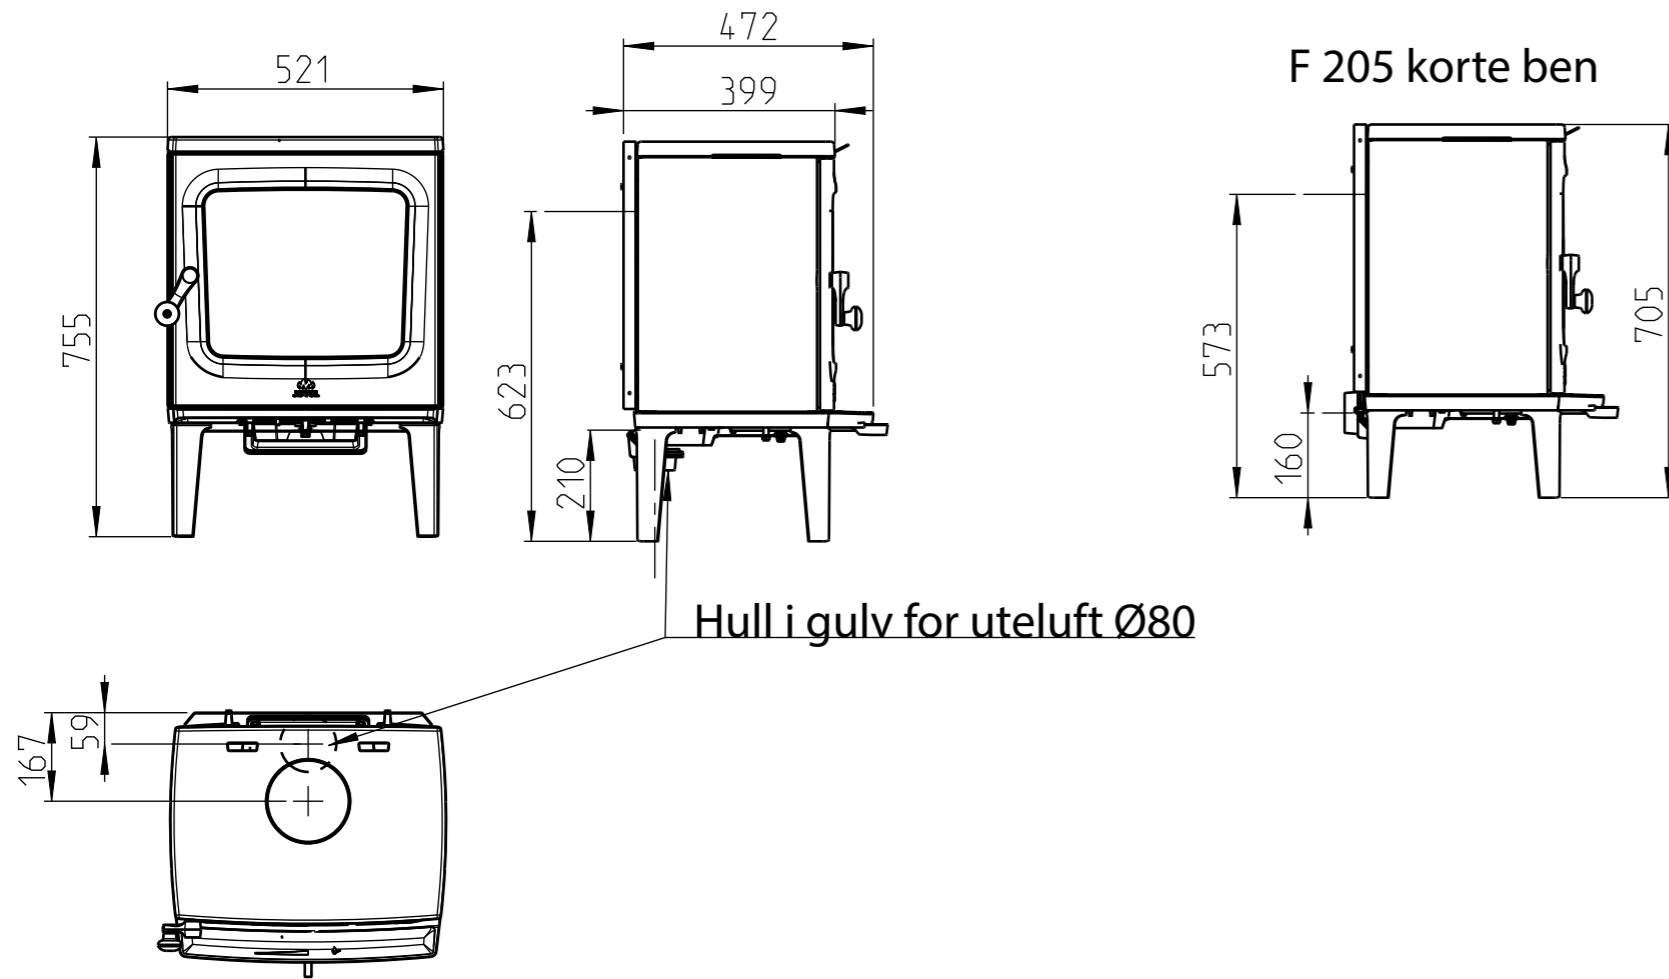

Jøtul F 205

Hull i gulv for uteluft Ø80

Min. avstand til brennbart tak og møbel

Min. mål gulvplate X.Y
XY = I henhold til nasjonale forskrifter og regler

Min. avstand til brennbar vegg

Halvisolert skorstein / Skjermet røykrør helt ned mot produktet.