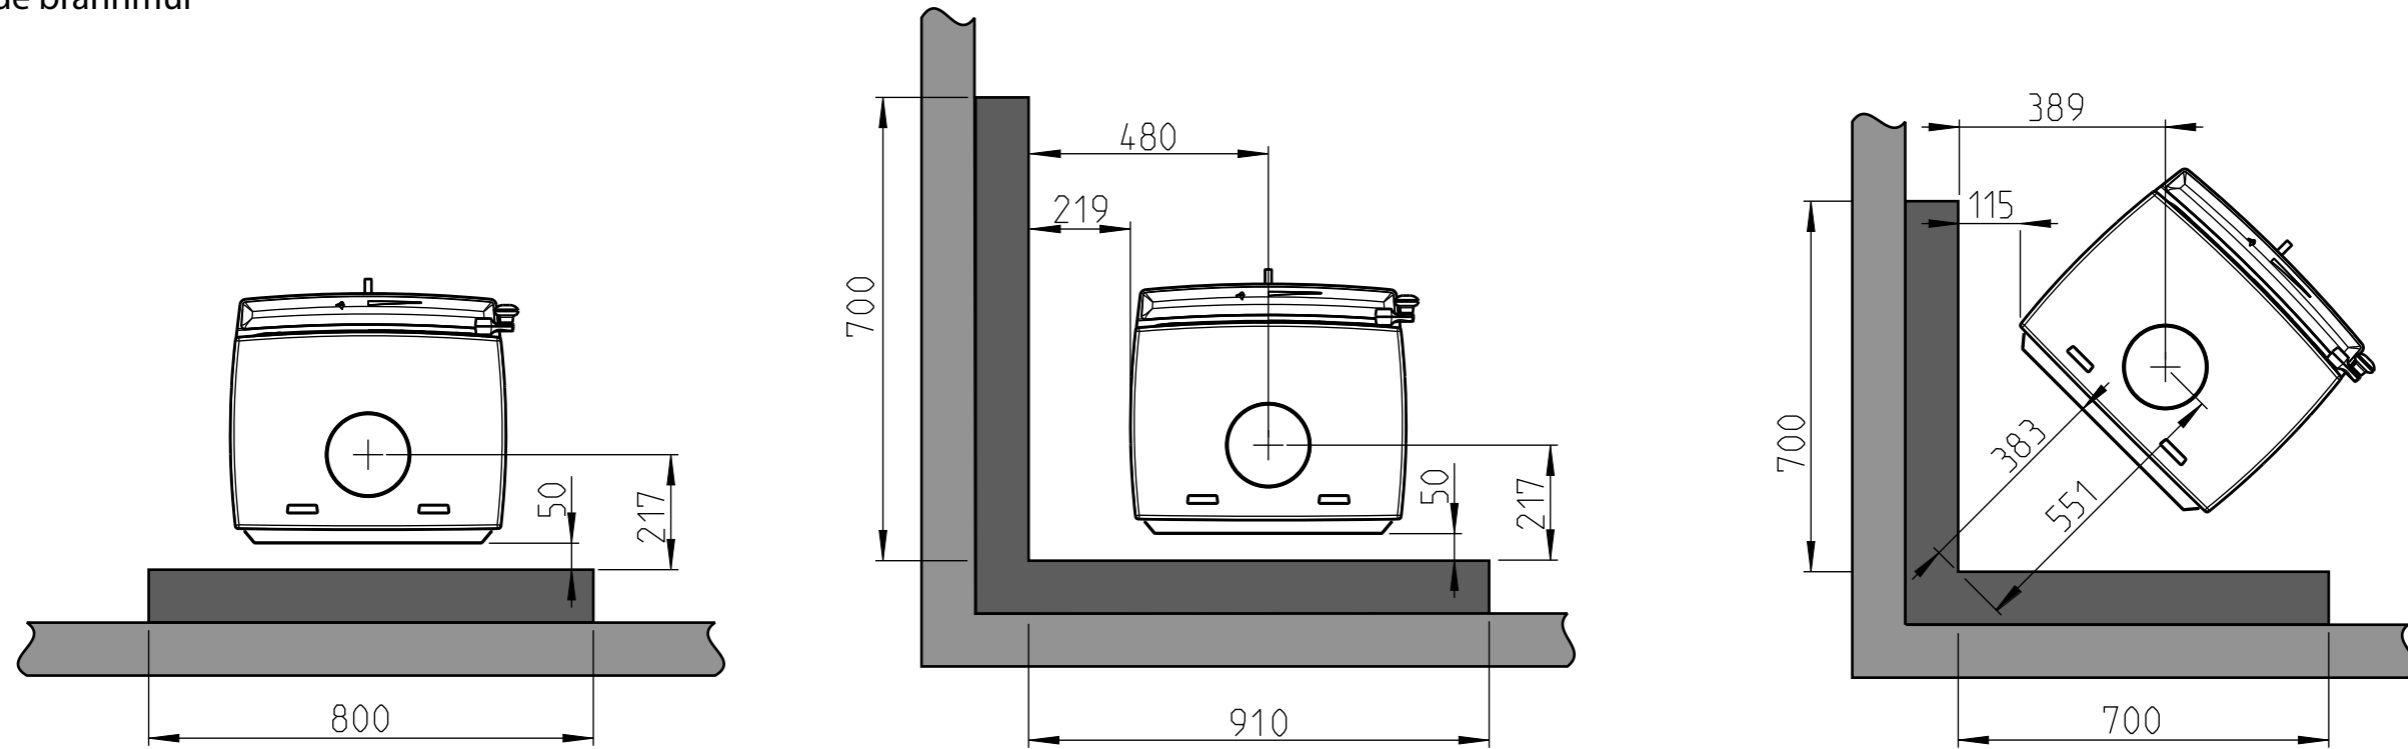

Jøtul F 205

Hull i gulv for uteluft Ø80

Min. avstand til brennbart tak og møbel

Min. mål gulvplate X.Y
XY = I henhold til nasjonale forskrifter og regler

Min. avstand til brennbar vegg

Halvisolert skorstein / Skjermet røykrør helt ned mot produktet.

 Brennbar vegg

 Brannmur (Se kapittel 3.3 i manualen)

Jøtul F 205

Min. avstand til brennbar vegg beskyttet av godkjent brannmur

Utenpåliggende brannmur

Innfelt brannmur

 Brennbar vegg
 Brannmur (Se kapittel 3.3 i manualen)