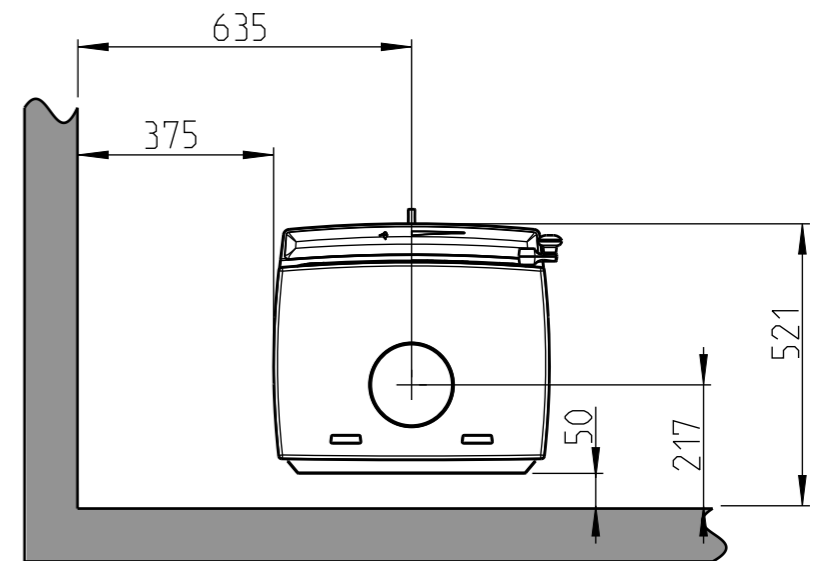

Jøtul F 205

Hull i gulv for uteluft Ø80

Min. avstand til brennbart tak og møbel

Min. mål gulvplate X.Y
XY = I henhold til nasjonale forskrifter og regler

Min. avstand til brennbar vegg

Halvisolert skorstein / Skjermet røykrør helt ned mot produktet.