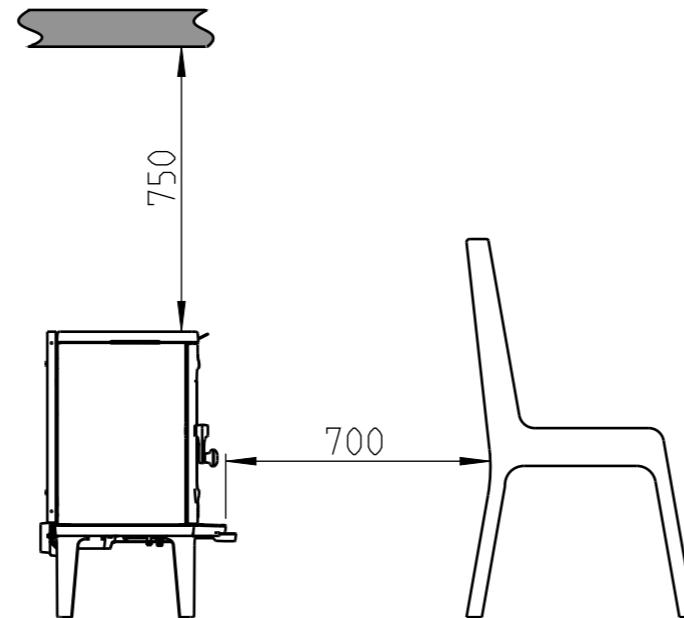

Jøtul F 205

Hull i gulv for uteluft Ø80

Min. avstand til brennbart tak og møbel

Min. mål gulvplate X.Y
XY = I henhold til nasjonale forskrifter og regler

Min. avstand til brennbar vegg

Halvisolert skorstein / Skjermet røykrør helt ned mot produktet.