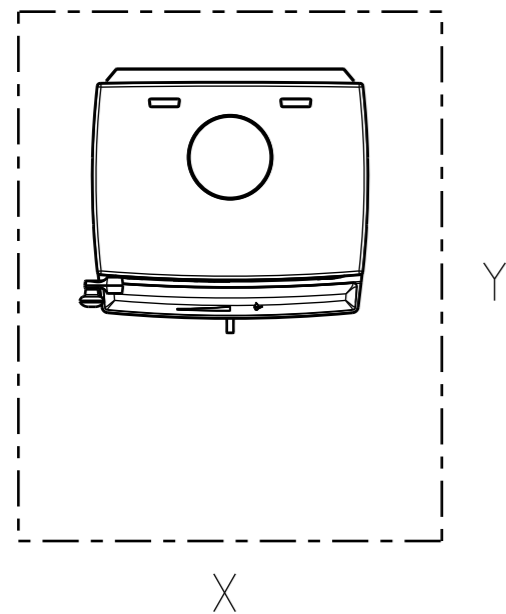

Jøtul F 205

Hull i gulv for uteluft Ø80

Min. avstand til brennbart tak og møbel

Min. mål gulvplate X.Y
XY = I henhold til nasjonale forskrifter og regler

Min. avstand til brennbar vegg

Halvisolert skorstein / Skjermet røykrør helt ned mot produktet.