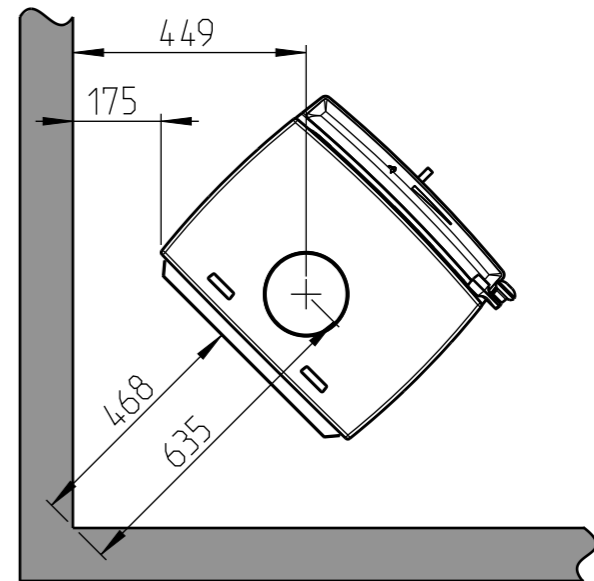

Jøtul F 205

Hull i gulv for uteluft Ø80

Min. avstand til brennbart tak og møbel

Min. mål gulvplate X.Y
XY = I henhold til nasjonale forskrifter og regler

Min. avstand til brennbar vegg

Halvisolert skorstein / Skjermet røykrør helt ned mot produktet.