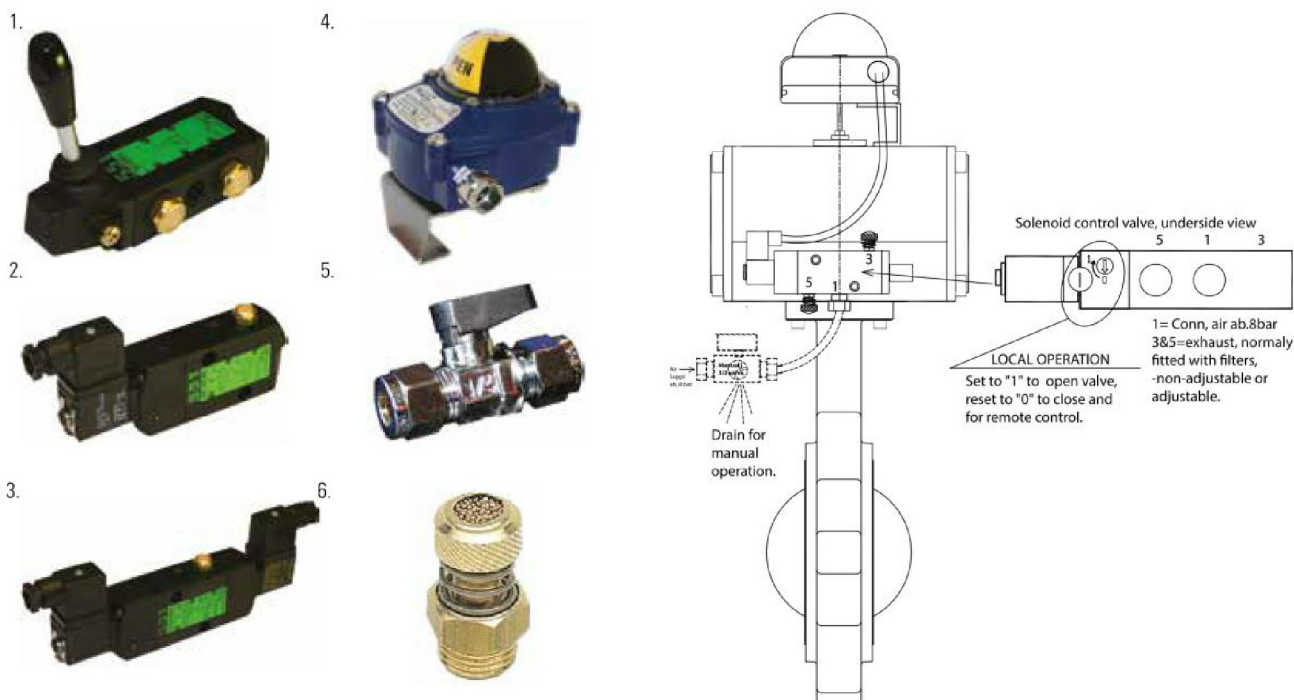

TILBEHØR PNEUMATISK AKTUATOR / ACCESSORIES PNEUMATIC ACTUATOR

WM - SERIAL

Nr. No.	Vare nr. Part no.	Beskrivelse Description
1	595538	Manuell retningsventil 5/2 / Manual direction valve 5/2
*2	595545	1/4 magnet ventil 5/2 el/fjær** / 1/4 magnet valve 5/2 el/spring**
-	5519854	24V 1/4 magnet ventil 5/2 el/fjær** m/endebryster, eksosfilter og kuleventil / 24V 1/4 solenoid valve 5/2 el/spring** Limitswitch, exhaust filter, ball valve
*3	595546	1/4 kompl. magnetv. el/fjær 24V 5/2 m/endebr. eks./filt./kulev.
-	5519855	24V 1/4 magnet ventil 5/2 Impuls** m/endebryster, eksosfilter og kuleventil / 24V 1/4 solenoid valve 5/2 Impuls** Limitswitch, exhaust filter, ball valve
4	595553	1/4 kompl. magnv. impuls 24V 5/2 m/endebr. eks./filt./kulev.
5	595704	Avluftingsventil / Drain valve
6a	595701	1/8" eksosfilter / 1/8" exhaust filter
6b	595703	1/4" eksosfilter / 1/4" exhaust filter
-	595603	24V DC spole / 24V DC coil
-	595601	230V AC spole / 230V AC coil

*Kan leveres med 24V DC eller 230V AC spole **Spenning angis ved ordre / *Can be delivered with 24V DC or 230V AC coil. **Voltage must be specified by order.

HS CODE INT. 8503.00

Fjærsets for WM aktuator Springinsert for WM actuator	Vare nr. Part no.
WM 2-SR.	595521
WM 4-SR.	595522
WM 8-SR.	595523
WM 12-SR.	595524
WM 20-SR.	595525
WM 35-SR.	595526
WM 70-SR.	595527
WM 100SR.	595528
WM 55SR.	595529

HS CODE INT. 8503.00

Rep.sett. WM aktuator Rep.kit WM actuator	Vare nr. Part no.
WM 2	595622
WM 4	595623
WM 8	595624
WM 12	595625
WM 20	595626
WM 35	595627
WM 70	595628
WM 100	595629
WM 55	595631