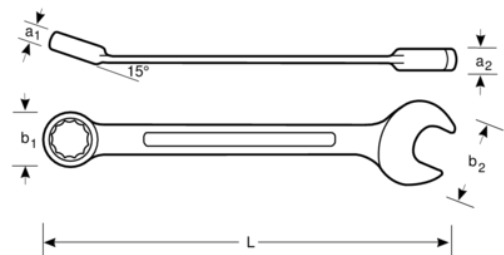

### 19 mm kombinasjons skrallenøkkel med forkrommet overflate 248 mm

#### PRODUKTDETALJER

- Kjeftvinkel 15°. Med slankere hode for bedre tilgjengelighet
- 15° ringende for bedre grep og plass til knoken
- 5° arbeidsvinkel
- Med omskifter for rask endring av høyre og venstre retning
- Stor og tydelig størrelsesmarkering
- Ringenden er forsynt med skralle med omskifter og innvendig 12-kant
- Ringende med innvendig tolvkant og Dynamic Drive™-profil
- Av høykvalitets stål med mattforkrommet overflate
- Høykvalitets stål
- Raskere dreining av feste fra ringskrallenøkkel
- Enklere å bruke på trange steder med 5° arbeidsvinkel
- Standarder: ISO 1711-1 og DIN 3113

## PRODUKTEGENSKAPER

Produkt		<b>L</b>	<b>a1</b>	<b>a2</b>	<b>b1</b>	<b>b2</b>	
<b>1RM-19</b>	19 mm	248 mm	11.2 mm	8.8 mm	33.8 mm	39.7 mm	233 g

**Follow the Fish!**