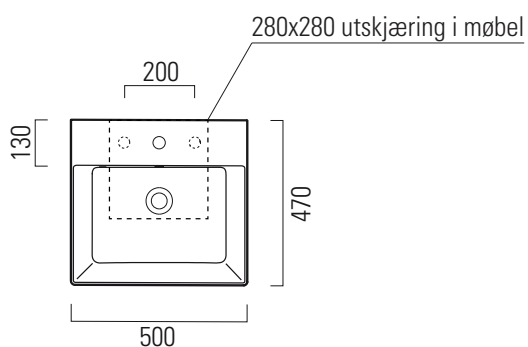

Kube X

50x47

Servant
50x47 cm
15 kg
6 lt

extraglaze® antibacterial

Servant med overløp og 1 kranhull. Kan monteres fritt på veggen eller på benkeplate. Produsert med den spesielle Extraglaze® antibakterielle glasur.

Farger	Nummer	Kranhull
○ Hvit glans - White glossy	9430111	1 kranhull
◐ Hvit matt - Matt white	9430109	1 kranhull
● Ardesia	9430126	1 kranhull

Bemerk

1 - Extraglaze®Antibacterial bare på hvit glans

Importør

COSANI A/S, Trindsøvej 10 - 8000 Aarhus C - Danmark
Telefon 0045 70231000, E-post info@cosani.dk, Internett www.cosani.dk