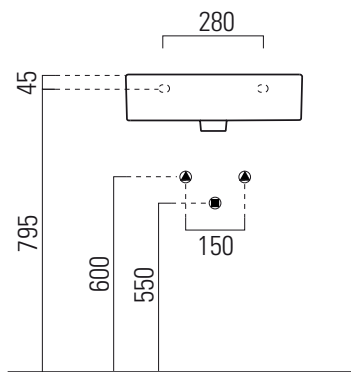

Kube X

50x47

Servant
50x47 cm
15 kg
6 lt

extraglaze® antibacterial

Servant med overløp og 1 kranhull. Kan monteres fritt på veggen eller på benkeplate. Produsert med den spesielle Extraglaze® antibakterielle glasur.

Farger	Nummer	Kranhull
○ Hvit glans - White glossy	9430111	1 kranhull
◐ Hvit matt - Matt white	9430109	1 kranhull
● Ardesia	9430126	1 kranhull

Bemerk

1 - Extraglaze®Antibacterial bare på hvit glans

Importør