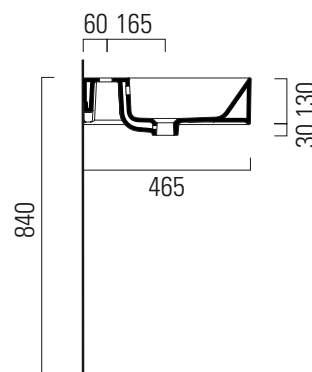

Kube X

50x47

Servant
50x47 cm
15 kg
6 lt

extraglaze® antibacterial

Servant med overløp og 1 kranhull. Kan monteres fritt på veggen eller på benkeplate. Produsert med den spesielle Extraglaze® antibakterielle glasur.

Farger	Nummer	Kranhull
○ Hvit glans - White glossy	9430111	1 kranhull
◐ Hvit matt - Matt white	9430109	1 kranhull
● Ardesia	9430126	1 kranhull

Bemerk

1 - Extraglaze®Antibacterial bare på hvit glans

Importør

COSANI A/S, Trindsøvej 10 - 8000 Aarhus C - Danmark
Telefon 0045 70231000, E-post info@cosani.dk, Internett www.cosani.dk