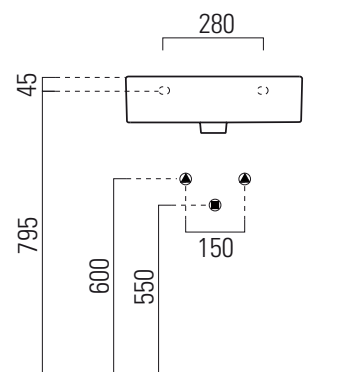

Kube X

50x47

Servant
50x47 cm
15 kg
6 lt

extraglaze® antibacterial

Servant med overløp og 1 kranhull. Kan monteres fritt på veggen eller på benkeplate. Produsert med den spesielle Extraglaze® antibakterielle glasur.

Farger	Nummer	Kranhull
○ Hvit glans - White glossy	9430111	1 kranhull
◐ Hvit matt - Matt white	9430109	1 kranhull
● Ardesia	9430126	1 kranhull

Bemerk

1 - Extraglaze®Antibacterial bare på hvit glans

Importør