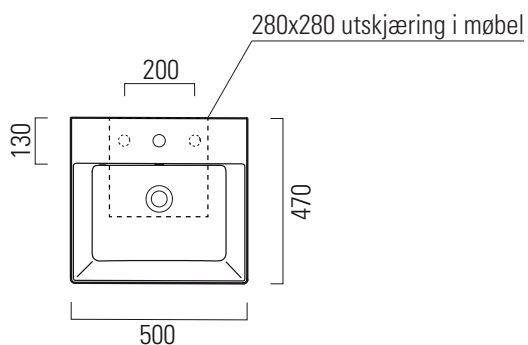

Kube X

50x47

Servant
50x47 cm
15 kg
6 lt

extraglaze® antibacterial

Servant med overløp og 1 kranhull. Kan monteres fritt på veggen eller på benkeplate. Produsert med den spesielle Extraglaze® antibakterielle glasur.

Farger	Nummer	Kranhull
○ Hvit glans - White glossy	9430111	1 kranhull
◐ Hvit matt - Matt white	9430109	1 kranhull
● Ardesia	9430126	1 kranhull

Bemerk

1 - Extraglaze®Antibacterial bare på hvit glans

Importør

COSANI A/S, Trindsøvej 10 - 8000 Aarhus C - Danmark
Telefon 0045 70231000, E-post info@cosani.dk, Internett www.cosani.dk