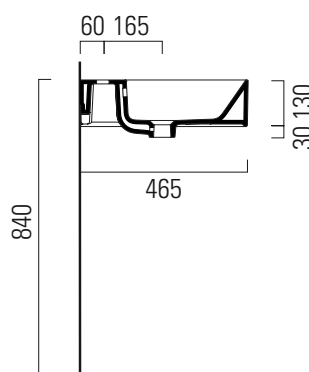

Kube X

50x47

Servant
50x47 cm
15 kg
6 lt

extraglaze® antibacterial

Servant med overløp og 1 kranhull. Kan monteres fritt på veggen eller på benkeplate. Produsert med den spesielle Extraglaze® antibakterielle glasur.

Farger	Nummer	Kranhull
○ Hvit glans - White glossy	9430111	1 kranhull
◐ Hvit matt - Matt white	9430109	1 kranhull
● Ardesia	9430126	1 kranhull

Bemerk

1 - Extraglaze®Antibacterial bare på hvit glans

Importør

COSANI A/S, Trindsøvej 10 - 8000 Aarhus C - Danmark
Telefon 0045 70231000, E-post info@cosani.dk, Internett www.cosani.dk