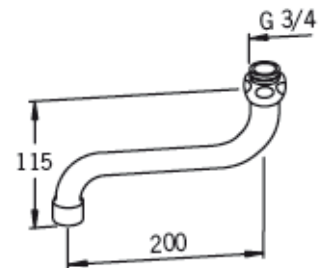

U-rør
L=250mm, strålesamler
M22x1 innv.

Oras nr 211620
NRF nr 4204265