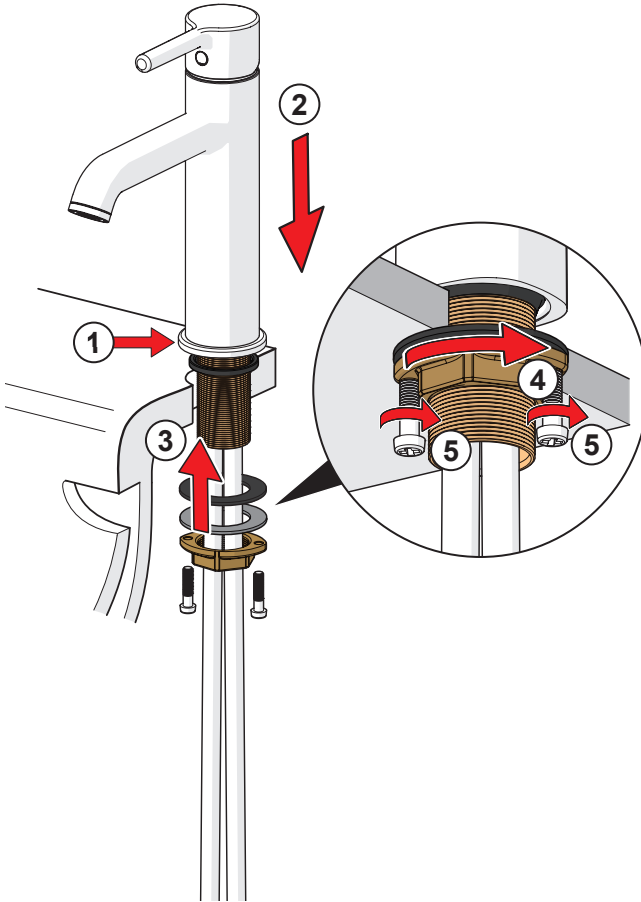

2611FH

EN 817
 50 - 1000 kPa
 0.1 l/s (300 kPa w/Controller)
 max. +70°C

mpi.oras.com/2611FH

1

19

1

max.
1600 kPa

2