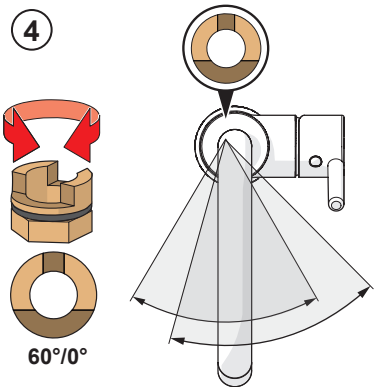

3

159670/10

159667/10