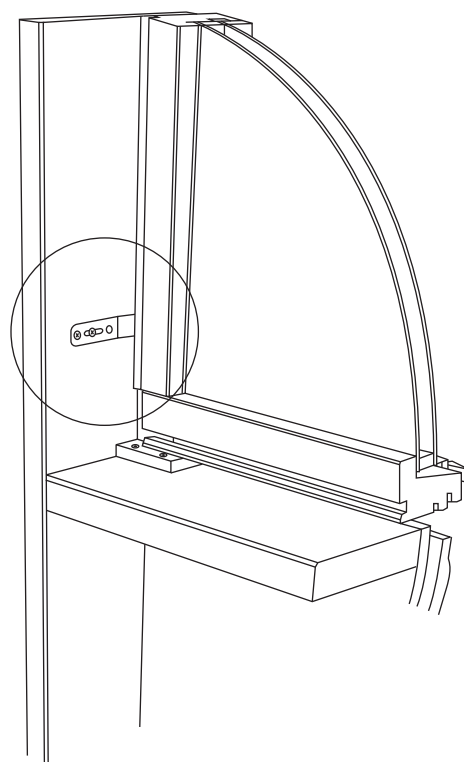

## Monteringsbeslag trevindu

Avstand fra topp/bunn er en beslaglengde (ca 120 mm).  
Bruk også beslag på midten når vinduene er høye og på dører.  
Ved innsetting i mur brukes det store hullet til bolt.