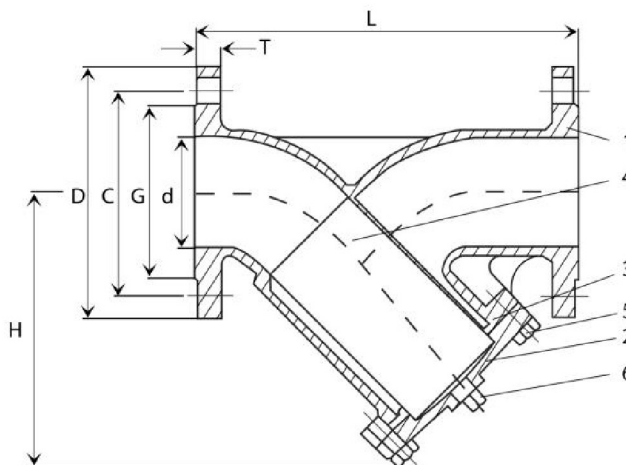

SYREFAST Y- FILTER MED FLENSER / STAINLESS STEEL Y- STRAINER WITH FLANGES

SIP - 510 FL

BESKRIVELSE:

Filter med PN 16/10 flenser.

DESCRIPTION:

Filter with PN 16/10 flanges.

MASKEVIDDE:

1/2" - 1 1/4": 1,5mm

1 1/2" - 10" : 2 mm

MESH SIZE:

1/2" - 1 1/4": 1,5mm

1 1/2" - 10" : 2 mm

Nr.	Detalj/Part name	Materiale/Material
1	Hus/Body	CF8M/1.4408
2	Sil topp/Bonnet	CF8M/1.4408
3	Pakning/Gasket	PTFE
4	Sil/Screen	SUS 304
5	Topp/Bonnet bolt	ASTMA 194-B8/A194-2H
6	Toppmutter/Stopper	SUS 304

16

HS CODE INT. 8421.29

DN	Vare nr. Part no.	d mm	L mm	H mm	D mm	C mm	G mm	T mm	Vekt Weight Kg
15	4014222	15	130	75	95	65	45	14	1,50
20	4014223	20	150	78	105	75	58	16	2,00
25	4014224	25	160	102	115	85	68	16	2,50
32	4014225	32	180	110	140	100	78	16	3,20
40	4014226	40	200	120	150	110	88	16	5,00
50	4014227	50	230	140	165	125	102	18	7,00
65	-	65	290	175	185	145	122	18	-
80	-	80	310	196	200	160	138	20	-
100	-	100	350	244	220	180	158	20	-