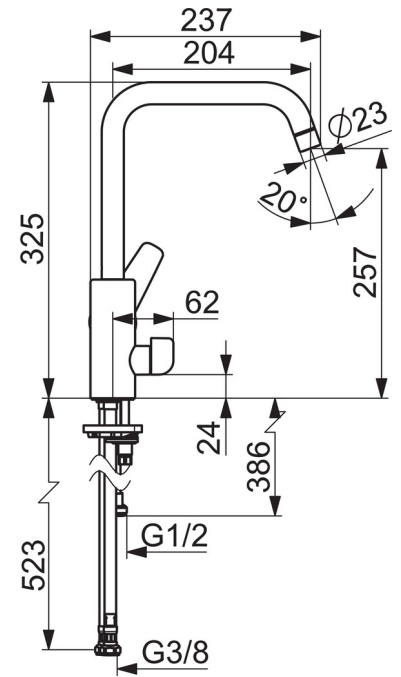

F = fleksible slanger

- Kitchen
- Sidegrep, Avstengning til oppvaskmaskin
- Benkemontert
- Forkrommet
- Svingbar tut, Svingbar med begrensning
- CASCADE® - stråle
- Mekanisk avstengningsventil for eksternt utstyr
- Ettgrepshendel, Varmt/kaldt symbol
- Temperatur- og mengdebegrensner
- ø 35 mm kassett
- Fleksible slanger
- Raskt installasjonssystem

Teknisk data

Flow attributter

Vannmengde ved 300 kPa	0.16 l/s
Trykktap (0.2 l/s)	300 kpa

Tekniske egenskaper

Varmtvannsforsyning	max. +80° C
Arbeidstrykk	50 - 1000 kPa
Tilkoblingsstørrelse	G3/8
Projeksjon	203 mm
Materiale	brass

Bestemmelser

EN Standard	EN 817
Støyklasse	I (ISO 3822)

Typegodkjennelse

KIWA SE	1444
---------	-------------

Reserve deler

SP3936F

Navn	Kode	NRF
01 Høy tut	1001049V	4205244
02 Strålesamler, STD M22x1 CC A	1001070V	4205247
03 Begrenser for svingbar tut, 60°/0°	159667/10	4204578
03 Begrenser for svingbar tut, 120°	159670/10	4204579
04 Tetningsringer for tut	1001098V	4205249
05 Kasset	601969V	4205173
06 Festemutter for kasset, M40x1, SW30	601968V	4205172
07 Sperrhylse	601973V	4205174
08 Dekkring	601967V	4205171
09 Hendel	1000986V	4205243
10 Keramisk overdel, G1/2	602600V	4205223
11 Ratt for vaskemaskinkran	1005697V	4205358
12 Pinneskrue, M8x1, L=140	601970V	4205097
13 Kranfeste komplett	601985V	4205101
14 Støtteplate, 100x60mm	158825	4204534