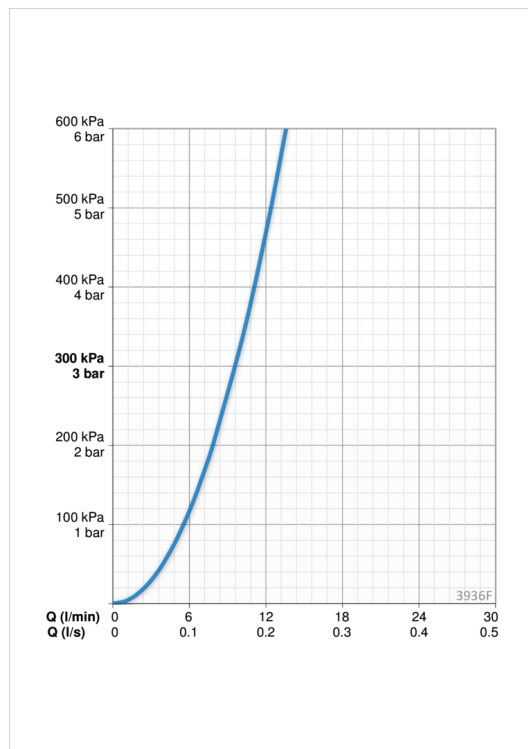

EAN: 6414150079221
NRF: 4200418
static.oras.com/3936F

Kjøkkenkran med høy svingbar tut, sidegrep og keramisk avstengning for oppvaskmaskin (ON/OFF). Tutens svingradius er forhåndsinnstilt på 120° (kan begrenses til 60°). Det er også innebygd alternative begrensninger for vanntemperatur og maksimal vannmengde.

F = fleksible slanger

- Kitchen
- Sidegrep, Avstengning til oppvaskmaskin
- Benkemontert
- Forkrommet
- Svingbar tut, Svingbar med begrensning
- CASCADE® - stråle
- Mekanisk avstengningsventil for eksternt utstyr
- Ettgrepshendel, Varmt/kaldt symbol
- Temperatur- og mengdebegrensner
- ø 35 mm kassett
- Fleksible slanger
- Raskt installasjonssystem

Teknisk data

Flow attributter

Vannmengde ved 300 kPa	0.16 l/s
Trykktap (0.2 l/s)	300 kpa

Tekniske egenskaper

Varmtvannsforsyning	max. +80° C
Arbeidstrykk	50 - 1000 kPa
Tilkoblingsstørrelse	G3/8
Projeksjon	203 mm
Materiale	brass

Bestemmelser

EN Standard	EN 817
Støyklasse	I (ISO 3822)

Typegodkjennelse

KIWA SE	1444