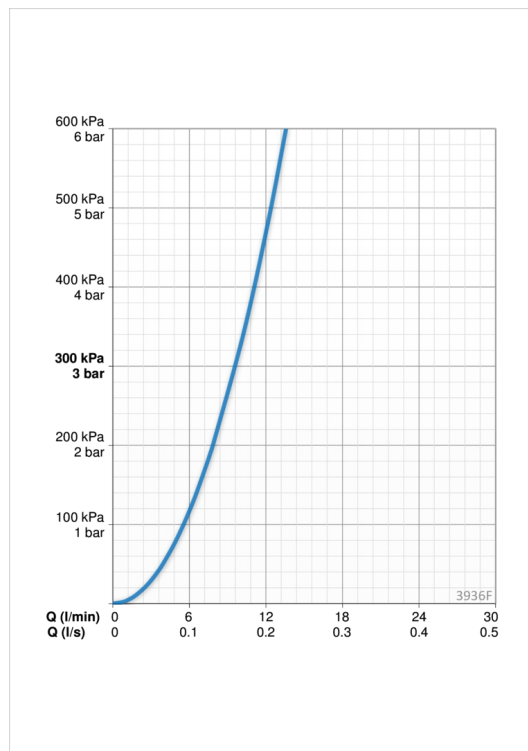

EAN: 6414150079221
NRF: 4200418
static.oras.com/3936F

Kjøkkenkran med høy svingbar tut, sidegrep og keramisk avstengning for oppvaskmaskin (ON/OFF). Tutens svingradius er forhåndsinnstilt på 120° (kan begrenses til 60°). Det er også innebygd alternative begrensninger for vanntemperatur og maksimal vannmengde.

F = fleksible slanger

- Kitchen
- Sidegrep, Avstengning til oppvaskmaskin
- Benkemontert
- Forkrommet
- Svingbar tut, Svingbar med begrensning
- CASCADE® - stråle
- Mekanisk avstengningsventil for eksternt utstyr
- Ettgrepshendel, Varmt/kaldt symbol
- Temperatur- og mengdebegrensner
- ø 35 mm kassett
- Fleksible slanger
- Raskt installasjonssystem

Teknisk data

Flow attributter

Vannmengde ved 300 kPa	0.16 l/s
Trykktap (0.2 l/s)	300 kpa

Tekniske egenskaper

Varmtvannsforsyning	max. +80° C
Arbeidstrykk	50 - 1000 kPa
Tilkoblingsstørrelse	G3/8
Projeksjon	203 mm
Materiale	brass

Bestemmelser

EN Standard	EN 817
Støyklasse	I (ISO 3822)

Typegodkjennelse

KIWA SE	1444