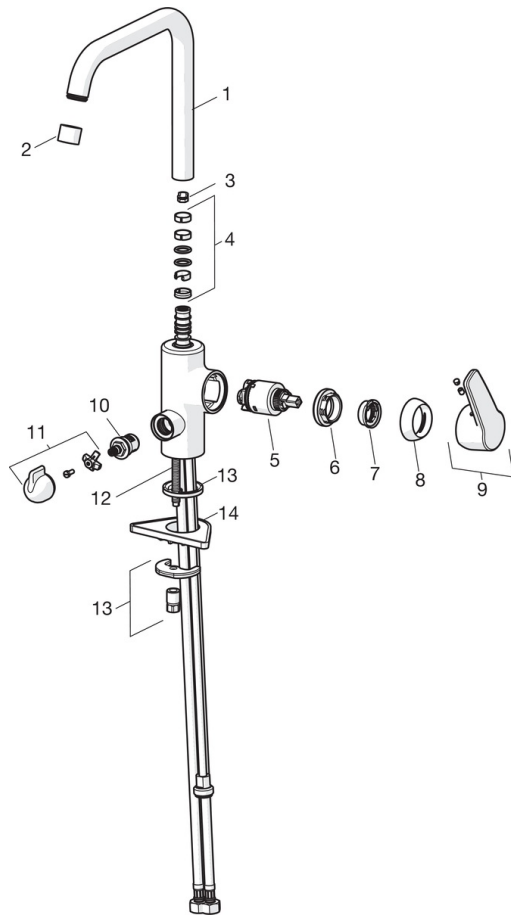

EAN: 6414150079221
 NRF: 4200418
static.oras.com/3936F

Kjøkkenkran med høy svingbar tut, sidegrep og keramisk avstengning for oppvaskmaskin (ON/OFF). Tutens svingradius er forhåndsinnstilt på 120° (kan begrenses til 60°). Det er også innebygd alternative begrensninger for vanntemperatur og maksimal vannmengde.

F = fleksible slanger

- Kitchen
- Sidegrep, Avstengning til oppvaskmaskin
- Benkemontert
- Forkrommet
- Svingbar tut, Svingbar med begrensning
- CASCADE® - stråle
- Mekanisk avstengningsventil for eksternt utstyr
- Ettgrepshendel, Varmt/kaldt symbol
- Temperatur- og mengdebegrensner
- ø 35 mm kassett
- Fleksible slanger
- Raskt installasjonssystem

Teknisk data

Flow attributter

Vannmengde ved 300 kPa	0.16 l/s
Trykktap (0.2 l/s)	300 kpa

Tekniske egenskaper

Varmtvannsforsyning	max. +80° C
Arbeidstrykk	50 - 1000 kPa
Tilkoblingsstørrelse	G3/8
Projeksjon	203 mm
Materiale	brass

Bestemmelser

EN Standard	EN 817
Støyklasse	I (ISO 3822)

Typegodkjennelse

KIWA SE	1444
---------	-------------

Reserve deler

SP3936F

Navn	Kode	NRF
01 Høy tut	1001049V	4205244
02 Strålesamler, STD M22x1 CC A	1001070V	4205247
03 Begrenser for svingbar tut, 60°/0°	159667/10	4204578
03 Begrenser for svingbar tut, 120°	159670/10	4204579
04 Tetningsringer for tut	1001098V	4205249
05 Kasset	601969V	4205173
06 Festemutter for kasset, M40x1, SW30	601968V	4205172
07 Sperrhylse	601973V	4205174
08 Dekkring	601967V	4205171
09 Hendel	1000986V	4205243
10 Keramisk overdel, G1/2	602600V	4205223
11 Ratt for vaskemaskinkran	1005697V	4205358
12 Pinneskrue, M8x1, L=140	601970V	4205097
13 Kranfeste komplett	601985V	4205101
14 Støtteplate, 100x60mm	158825	4204534