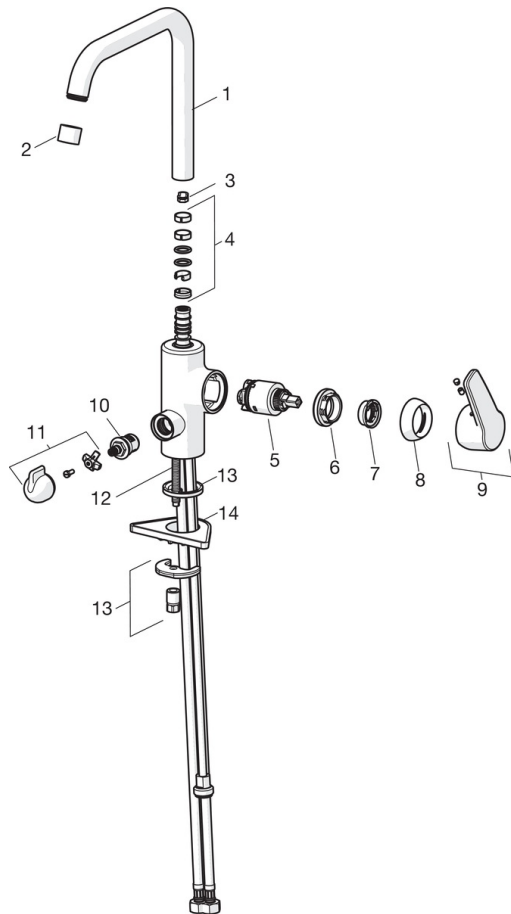

EAN: 6414150079221
 NRF: 4200418
static.oras.com/3936F

Kjøkkenkran med høy svingbar tut, sidegrep og keramisk avstengning for oppvaskmaskin (ON/OFF). Tutens svingradius er forhåndsinnstilt på 120° (kan begrenses til 60°). Det er også innebygd alternative begrensninger for vanntemperatur og maksimal vannmengde.

F = fleksible slanger

- Kitchen
- Sidegrep, Avstengning til oppvaskmaskin
- Benkemontert
- Forkrommet
- Svingbar tut, Svingbar med begrensning
- CASCADE® - stråle
- Mekanisk avstengningsventil for eksternt utstyr
- Ettgrepshendel, Varmt/kaldt symbol
- Temperatur- og mengdebegrensner
- ø 35 mm kassett
- Fleksible slanger
- Raskt installasjonssystem

Teknisk data

Flow attributter

| | |
|------------------------|-----------------|
| Vannmengde ved 300 kPa | 0.16 l/s |
| Trykktap (0.2 l/s) | 300 kpa |

Tekniske egenskaper

| | |
|----------------------|----------------------|
| Varmtvannsforsyning | max. +80° C |
| Arbeidstrykk | 50 - 1000 kPa |
| Tilkoblingsstørrelse | G3/8 |
| Projeksjon | 203 mm |
| Materiale | brass |

Reserve deler

SP3936F

| Navn | Kode | NRF |
|--|-----------|---------|
| 01 Høy tut | 1001049V | 4205244 |
| 02 Strålesamler, STD M22x1 CC A | 1001070V | 4205247 |
| 03 Begrenser for svingbar tut, 60°/0° | 159667/10 | 4204578 |
| 03 Begrenser for svingbar tut, 120° | 159670/10 | 4204579 |
| 04 Tetningsringer for tut | 1001098V | 4205249 |
| 05 Kasset | 601969V | 4205173 |
| 06 Festemutter for kasset, M40x1, SW30 | 601968V | 4205172 |
| 07 Sperrehylse | 601973V | 4205174 |
| 08 Dekkring | 601967V | 4205171 |
| 09 Hendel | 1000986V | 4205243 |
| 10 Keramisk overdel, G1/2 | 602600V | 4205223 |
| 11 Ratt for vaskemaskinkran | 1005697V | 4205358 |
| 12 Pinneskrue, M8x1, L=140 | 601970V | 4205097 |
| 13 Kranfeste komplett | 601985V | 4205101 |
| 14 Støtteplate, 100x60mm | 158825 | 4204534 |