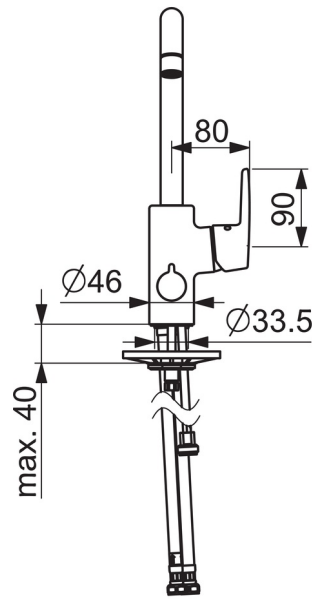

EAN: 6414150079221
 NRF: 4200418
static.oras.com/3936F

Kjøkkenkran med høy svingbar tut, sidegrep og keramisk avstengning for oppvaskmaskin (ON/OFF). Tutens svingradius er forhåndsinnstilt på 120° (kan begrenses til 60°). Det er også innebygd alternative begrensninger for vanntemperatur og maksimal vannmengde.

F = fleksible slanger

- Kitchen
- Sidegrep, Avstengning til oppvaskmaskin
- Benkemontert
- Forkrommet
- Svingbar tut, Svingbar med begrensning
- CASCADE® - stråle
- Mekanisk avstengningsventil for eksternt utstyr
- Ettgrepshendel, Varmt/kaldt symbol
- Temperatur- og mengdebegrensner
- ø 35 mm kassett
- Fleksible slanger
- Raskt installasjonssystem

Teknisk data

Flow attributter

Vannmengde ved 300 kPa	0.16 l/s
Trykktap (0.2 l/s)	300 kpa

Tekniske egenskaper

Varmtvannsforsyning	max. +80° C
Arbeidstrykk	50 - 1000 kPa
Tilkoblingsstørrelse	G3/8
Projeksjon	203 mm
Materiale	brass

Bestemmelser

EN Standard	EN 817
Støyklasse	I (ISO 3822)

Typegodkjennelse

KIWA SE	1444
---------	-------------

Reserve deler

SP3936F

Navn	Kode	NRF
01 Høy tut	1001049V	4205244
02 Strålesamler, STD M22x1 CC A	1001070V	4205247
03 Begrenser for svingbar tut, 60°/0°	159667/10	4204578
03 Begrenser for svingbar tut, 120°	159670/10	4204579
04 Tetningsringer for tut	1001098V	4205249
05 Kasset	601969V	4205173
06 Festemutter for kasset, M40x1, SW30	601968V	4205172
07 Sperrhylse	601973V	4205174
08 Dekkring	601967V	4205171
09 Hendel	1000986V	4205243
10 Keramisk overdel, G1/2	602600V	4205223
11 Ratt for vaskemaskinkran	1005697V	4205358
12 Pinneskrue, M8x1, L=140	601970V	4205097
13 Kranfeste komplett	601985V	4205101
14 Støtteplate, 100x60mm	158825	4204534