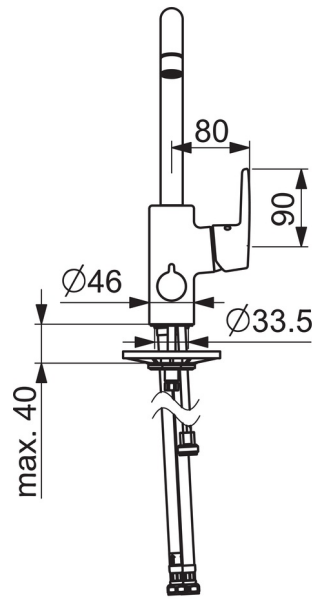

EAN: 6414150079221
 NRF: 4200418
static.oras.com/3936F

Kjøkkenkran med høy svingbar tut, sidegrep og keramisk avstengning for oppvaskmaskin (ON/OFF). Tutens svingradius er forhåndsinnstilt på 120° (kan begrenses til 60°). Det er også innebygd alternative begrensninger for vanntemperatur og maksimal vannmengde.

F = fleksible slanger

- Kitchen
- Sidegrep, Avstengning til oppvaskmaskin
- Benkemontert
- Forkrommet
- Svingbar tut, Svingbar med begrensning
- CASCADE® - stråle
- Mekanisk avstengningsventil for eksternt utstyr
- Ettgrepshendel, Varmt/kaldt symbol
- Temperatur- og mengdebegrensner
- ø 35 mm kassett
- Fleksible slanger
- Raskt installasjonssystem

Teknisk data

Flow attributter

| | |
|------------------------|-----------------|
| Vannmengde ved 300 kPa | 0.16 l/s |
| Trykktap (0.2 l/s) | 300 kpa |

Tekniske egenskaper

| | |
|----------------------|----------------------|
| Varmtvannsforsyning | max. +80° C |
| Arbeidstrykk | 50 - 1000 kPa |
| Tilkoblingsstørrelse | G3/8 |
| Projeksjon | 203 mm |
| Materiale | brass |

Reserve deler

SP3936F

| Navn | Kode | NRF |
|--|-----------|---------|
| 01 Høy tut | 1001049V | 4205244 |
| 02 Strålesamler, STD M22x1 CC A | 1001070V | 4205247 |
| 03 Begrenser for svingbar tut, 60°/0° | 159667/10 | 4204578 |
| 03 Begrenser for svingbar tut, 120° | 159670/10 | 4204579 |
| 04 Tetningsringer for tut | 1001098V | 4205249 |
| 05 Kasset | 601969V | 4205173 |
| 06 Festemutter for kasset, M40x1, SW30 | 601968V | 4205172 |
| 07 Sperrehylse | 601973V | 4205174 |
| 08 Dekkring | 601967V | 4205171 |
| 09 Hendel | 1000986V | 4205243 |
| 10 Keramisk overdel, G1/2 | 602600V | 4205223 |
| 11 Ratt for vaskemaskinkran | 1005697V | 4205358 |
| 12 Pinneskrue, M8x1, L=140 | 601970V | 4205097 |
| 13 Kranfeste komplett | 601985V | 4205101 |
| 14 Støtteplate, 100x60mm | 158825 | 4204534 |