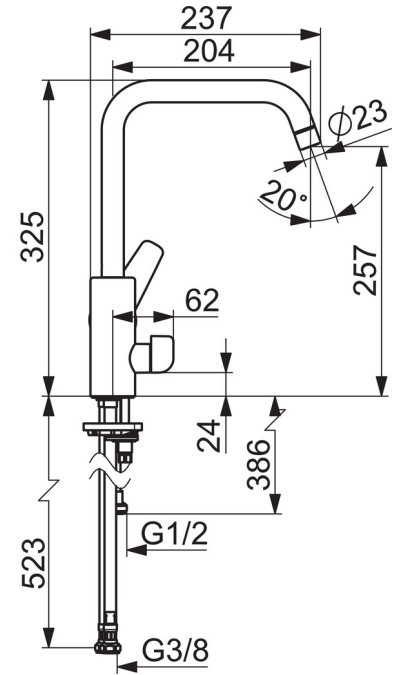

F = fleksible slanger

- Kitchen
- Sidegrep, Avstengning til oppvaskmaskin
- Benkemontert
- Forkrommet
- Svingbar tut, Svingbar med begrensning
- CASCADE® - stråle
- Mekanisk avstengningsventil for eksternt utstyr
- Ettgrepshendel, Varmt/kaldt symbol
- Temperatur- og mengdebegrensner
- ø 35 mm kassett
- Fleksible slanger
- Raskt installasjonssystem

Teknisk data

Flow attributter

| | |
|------------------------|-----------------|
| Vannmengde ved 300 kPa | 0.16 l/s |
| Trykktap (0.2 l/s) | 300 kpa |

Tekniske egenskaper

| | |
|----------------------|----------------------|
| Varmtvannsforsyning | max. +80° C |
| Arbeidstrykk | 50 - 1000 kPa |
| Tilkoblingsstørrelse | G3/8 |
| Projeksjon | 203 mm |
| Materiale | brass |

Reserve deler

SP3936F

| Navn | Kode | NRF |
|--|-----------|---------|
| 01 Høy tut | 1001049V | 4205244 |
| 02 Strålesamler, STD M22x1 CC A | 1001070V | 4205247 |
| 03 Begrenser for svingbar tut, 60°/0° | 159667/10 | 4204578 |
| 03 Begrenser for svingbar tut, 120° | 159670/10 | 4204579 |
| 04 Tetningsringer for tut | 1001098V | 4205249 |
| 05 Kasset | 601969V | 4205173 |
| 06 Festemutter for kasset, M40x1, SW30 | 601968V | 4205172 |
| 07 Sperrehylse | 601973V | 4205174 |
| 08 Dekkring | 601967V | 4205171 |
| 09 Hendel | 1000986V | 4205243 |
| 10 Keramisk overdel, G1/2 | 602600V | 4205223 |
| 11 Ratt for vaskemaskinkran | 1005697V | 4205358 |
| 12 Pinneskrue, M8x1, L=140 | 601970V | 4205097 |
| 13 Kranfeste komplett | 601985V | 4205101 |
| 14 Støtteplate, 100x60mm | 158825 | 4204534 |