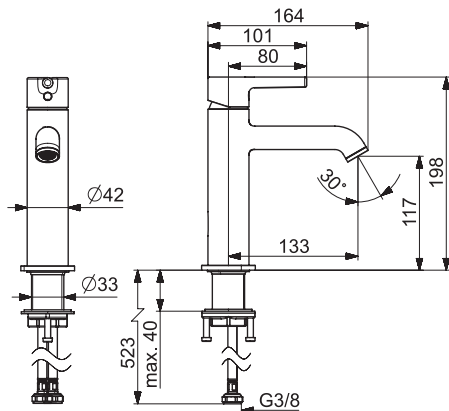

## 2605FH/FHS

EN 817  
50 - 1000 kPa  
0.1 l/s (300 kPa w/Controller)  
max. +70°C

[mpi.oras.com/2605FH](http://mpi.oras.com/2605FH)