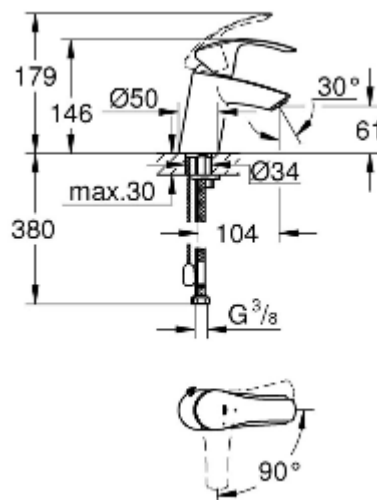

Pure Freude an Wasser

www.grohe.com

Ref.Nr 23372002

NRF.Nr 4220688

Eurosmart

Ettgrepsbatteri til servant, DN 15 S-Size

Med metallhendel

GROHE EcoJoy perlator 5,7 l/min

senkbart kjede

Pure Freude an Wasser

GROHE AS
Engbretsvei 3
0275 Oslo
Norway

Telefon: +47 (0) 22 07 20 70
Fax: +47 (0) 22 07 20 71

E-mail: grohe@grohe.no
Website: <http://www.grohe.no>